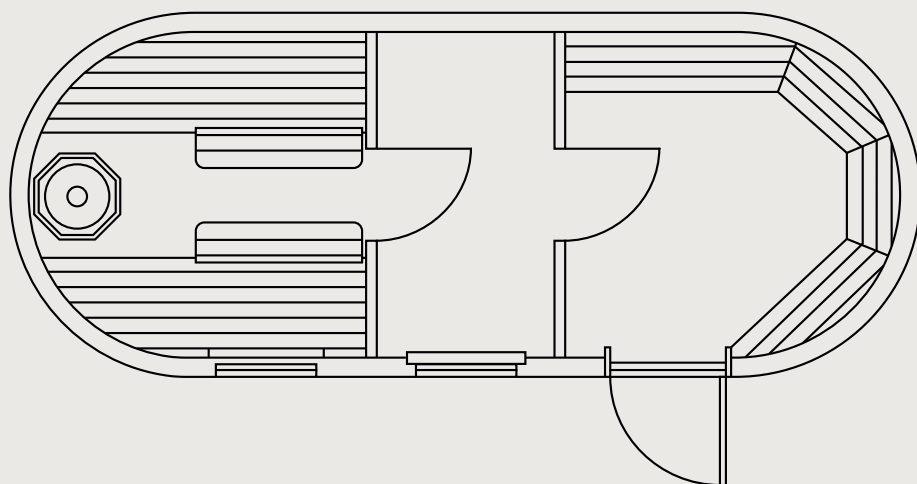

IGLUSAUNA TRIPLE

Nous avons conçu le sauna triple pour vous offrir un maximum de confort. Prendre du temps tout seul ou avec ses proches – un espace de détente permet la contemplation solitaire ou le partage entre 6 personnes. Ce sauna artisanal vous propose dans l'esprit nordique une cabine de sauna spacieuse, une salle d'eau pour se rincer soit avec un seau d'eau soit sous une douche moderne ainsi qu'un espace confortable pour se changer et se détendre. Choisissez entre un poêle à bois ou électrique, tous les deux apportent des effets bénéfiques pour votre santé et bien-être.

IGLUCRAFT
TAKE TIME

IGLUSAUNA TRIPLE PLAN DE SOL

EXTÉRIEUR

Longueur 5.8 m / Largeur 2.35 m / Hauteur 2.53 m / Surface brute 12.5 m² / Poids 1600 kg

INTÉRIEUR

Longueur 5.59 m / Largeur 2.1 m / Hauteur 2.3 m / Surface utile 10.9 m²

IGLUSAUNA TRIPLE STANDARD ET OPTIONS

STRUCTURE STANDARD

- Ossature en bois
- 3 couches de bardeaux en épicéa, extérieur
- 1 couche de bardeaux en tremble, intérieur
- Lambris (tremble)
- Plancher en bois noir
- Porte de sauna en verre
- Petites fenêtres (ne s'ouvrent pas)