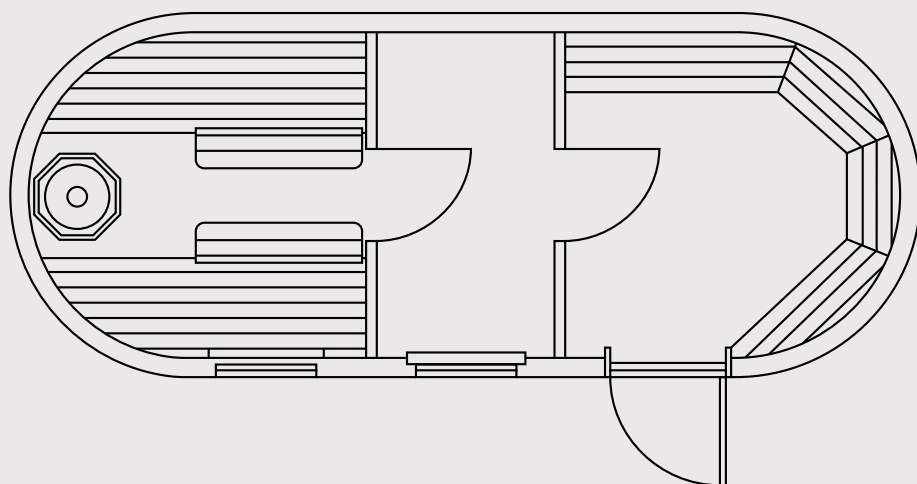

IGLUSAUNA TRIPLE

Nous avons conçu le sauna triple pour vous offrir un maximum de confort. Prendre du temps tout seul ou avec ses proches – un espace de détente permet la contemplation solitaire ou le partage entre 6 personnes. Ce sauna artisanal vous propose dans l'esprit nordique une cabine de sauna spacieuse, une salle d'eau pour se rincer soit avec un seau d'eau soit sous une douche moderne ainsi qu'un espace confortable pour se changer et se détendre. Choisissez entre un poêle à bois ou électrique, tous les deux apportent des effets bénéfiques pour votre santé et bien-être.

IGLUCRAFT
TAKE TIME

IGLUSAUNA TRIPLE PLAN DE SOL

EXTÉRIEUR

Longueur 5.8 m / Largeur 2.35 m / Hauteur 2.53 m / Surface brute 12.5 m² / Poids 1600 kg

INTÉRIEUR

Longueur 5.59 m / Largeur 2.1 m / Hauteur 2.3 m / Surface utile 10.9 m²

IGLUSAUNA TRIPLE STANDARD ET OPTIONS

STRUCTURE STANDARD

- Ossature en bois
- 3 couches de bardeaux en épicéa, extérieur
- 1 couche de bardeaux en tremble, intérieur
- Lambris (tremble)
- Plancher en bois noir
- Porte de sauna en verre
- Petites fenêtres (ne s'ouvrent pas)