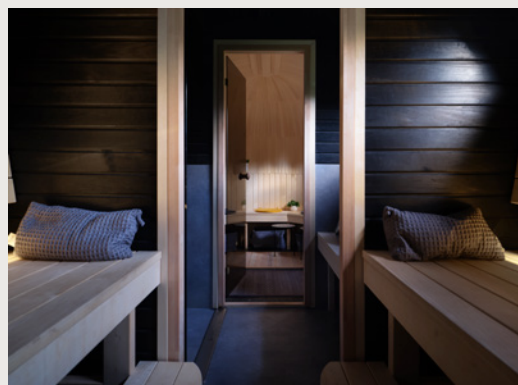

IGLUSAUNA TRIPLE

Nous avons conçu le sauna triple pour vous offrir un maximum de confort. Prendre du temps tout seul ou avec ses proches – un espace de détente permet la contemplation solitaire ou le partage entre 6 personnes. Ce sauna artisanal vous propose dans l'esprit nordique une cabine de sauna spacieuse, une salle d'eau pour se rincer soit avec un seau d'eau soit sous une douche moderne ainsi qu'un espace confortable pour se changer et se détendre. Choisissez entre un poêle à bois ou électrique, tous les deux apportent des effets bénéfiques pour votre santé et bien-être.

IGLUSAUNA TRIPLE STANDARD ET OPTIONS

STRUCTURE STANDARD

- Ossature en bois
- 3 couches de bardeaux en épicéa, extérieur
- 1 couche de bardeaux en tremble, intérieur
- Lambris (tremble)
- Plancher en bois noir
- Porte de sauna en verre
- Petites fenêtres (ne s'ouvrent pas)

IGLUSAUNA TRIPLE GAMME DE COULEURS

EXTÉRIEUR

Le SAUNA TRIPLE est proposé en 4 couleurs standard pour l'extérieur : châtaignier, noisetier, ébène, gris

INTÉRIEUR

L'intérieur du SAUNA TRIPLE est noir de sauna à fumée ou de couleur naturelle