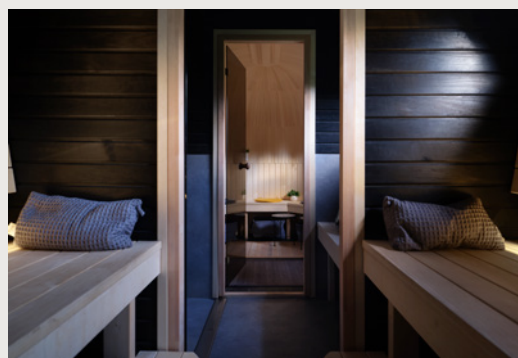

3-RAUM- IGLUSAUNA

Wir haben die 3-Raum-Sauna für Ihren maximalen Komfort konzipiert. Ob Sie sich nun allein oder aber zusammen mit Ihren Lieben Zeit nehmen, es gibt Platz für einsame Kontemplation oder für geselliges Beisammensein für bis zu sechs Personen. Traditionelle nordische Handwerkskunst, die Ihnen so einiges bietet: Wärme in einem geräumigen Dampfraum, einen Waschraum, in dem Sie sich entweder nach alter Art mit einem Eimer Wasser abspülen oder modern duschen können, und dazu einen bequemen Ruhe- und Umkleidebereich. Sie haben die Auswahl zwischen einem holzbefeuerten und einem elektrischen Ofen – beide bieten auf ihre Art zahlreiche Vorteile für Ihre Gesundheit und Ihr Wohlbefinden.

3-RAUM- IGLUSAUNA STANDARD UND EXTRAS

STANDARDAUFBAU

- Holzrahmenkonstruktion
- Drei Lagen Fichtenschindeln, außen
- Eine Schicht Espenschindeln, innen
- Wandholzverkleidung (Espe)
- Schwarzer Holzboden
- Gläserne Saunatür
- Kleine Fenster (nicht zu öffnen)

STANDARD AUSSTATTUNG

- Dampfraumbänke (Espe)*
- Rücken- und Fußstützen für Dampfraum (Espe)*
- Waschraumbank (Espe)*
- Ruheraumbänke (Espe)*
- Hitzesteine
- Haken für Kleidung
- *veredelt mit natürlichem Saunawachs

3-RAUM- IGLUSAUNA FARBOPTIONEN

ÄUSSERES

Die 3-RAUM-SAUNA ist außen in vier verschiedenen Standardfarben erhältlich: Kastanie, Haselnuss, Ebenholz, Grau

INNERES

Die Innenausstattung der 3-RAUM-SAUNA gibt es in Rauchsauna-Schwarz oder naturbelassen