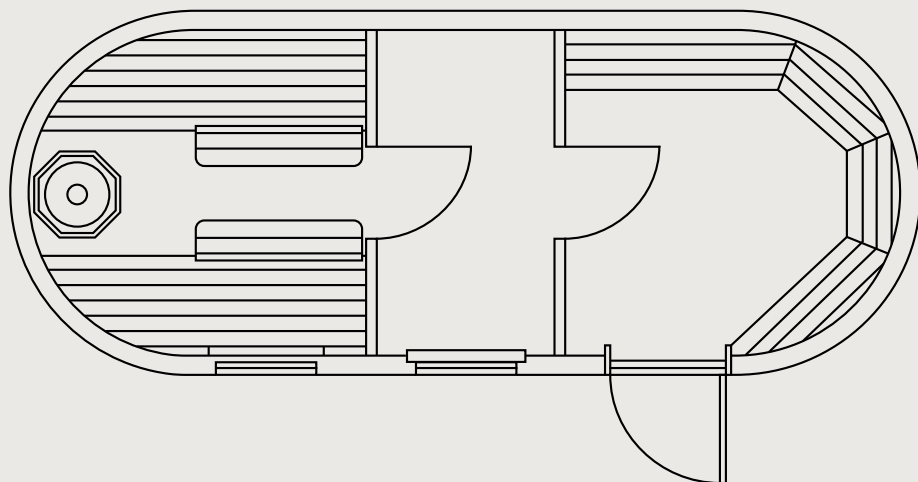

3-RAUM- IGLUSAUNA

Wir haben die 3-Raum-Sauna für Ihren maximalen Komfort konzipiert. Ob Sie sich nun allein oder aber zusammen mit Ihren Lieben Zeit nehmen, es gibt Platz für einsame Kontemplation oder für geselliges Beisammensein für bis zu sechs Personen. Traditionelle nordische Handwerkskunst, die Ihnen so einiges bietet: Wärme in einem geräumigen Dampfraum, einen Waschraum, in dem Sie sich entweder nach alter Art mit einem Eimer Wasser abspülen oder modern duschen können, und dazu einen bequemen Ruhe- und Umkleidebereich. Sie haben die Auswahl zwischen einem holzbefeuerten und einem elektrischen Ofen – beide bieten auf ihre Art zahlreiche Vorteile für Ihre Gesundheit und Ihr Wohlbefinden.

IGLUCRAFT
TAKE TIME

3-RAUM- IGLUSAUNA GRUNDRISS

ÄUSSERES

Länge 5.8 m / Breite 2.35 m / Höhe 2.53 m / Bebaubare Bruttofläche 12.5 m² / Gewicht 1600 kg

INNERES

Länge 5.59 m / Breite 2.1 m / Höhe 2.3 m / Nutzfläche 10.9 m²

3-RAUM- IGLUSAUNA STANDARD UND EXTRAS

STANDARDAUFBAU

- Holzrahmenkonstruktion
- Drei Lagen Fichtenschindeln, außen
- Eine Schicht Espenschindeln, innen
- Wandholzverkleidung (Espe)
- Schwarzer Holzboden
- Gläserne Saunatür
- Kleine Fenster (nicht zu öffnen)