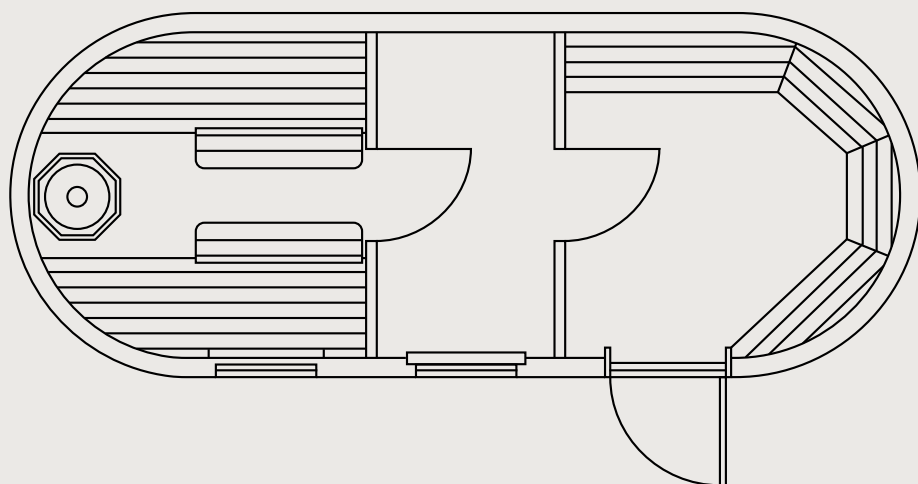

3-RAUM- IGLUSAUNA

Wir haben die 3-Raum-Sauna für Ihren maximalen Komfort konzipiert. Ob Sie sich nun allein oder aber zusammen mit Ihren Lieben Zeit nehmen, es gibt Platz für einsame Kontemplation oder für geselliges Beisammensein für bis zu sechs Personen. Traditionelle nordische Handwerkskunst, die Ihnen so einiges bietet: Wärme in einem geräumigen Dampfraum, einen Waschraum, in dem Sie sich entweder nach alter Art mit einem Eimer Wasser abspülen oder modern duschen können, und dazu einen bequemen Ruhe- und Umkleidebereich. Sie haben die Auswahl zwischen einem holzbefeuerten und einem elektrischen Ofen – beide bieten auf ihre Art zahlreiche Vorteile für Ihre Gesundheit und Ihr Wohlbefinden.

IGLUCRAFT
TAKE TIME

3-RAUM- IGLUSAUNA GRUNDRISS

ÄUSSERES

Länge 5.8 m / Breite 2.35 m / Höhe 2.53 m / Bebaubare Bruttofläche 12.5 m² / Gewicht 1600 kg

INNERES

Länge 5.59 m / Breite 2.1 m / Höhe 2.3 m / Nutzfläche 10.9 m²

3-RAUM- IGLUSAUNA STANDARD UND EXTRAS

STANDARDAUFBAU

- Holzrahmenkonstruktion
- Drei Lagen Fichtenschindeln, außen
- Eine Schicht Espenschindeln, innen
- Wandholzverkleidung (Espe)
- Schwarzer Holzboden
- Gläserne Saunatür
- Kleine Fenster (nicht zu öffnen)