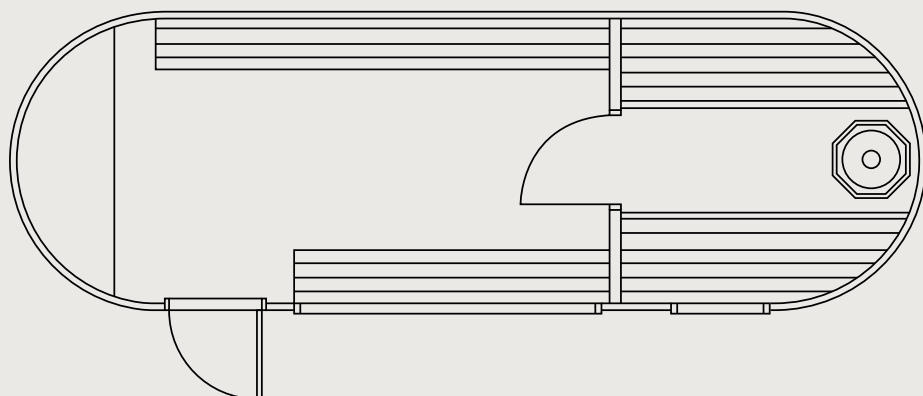

IGLUSAUNA PANORAMIQUE

Comme le sauna double, notre sauna premium propose une cabine de sauna avec une pièce de détente, mais y ajoute une fenêtre panoramique permettant d'admirer les paysages et d'engager des discussions entre amis ou en famille. La cabine de sauna accueille confortablement 6 personnes et offre l'expérience vapeur traditionnelle des Iglusaunas et en outre une vue magnifique vers l'extérieur permettant d'admirer la beauté environnante. C'est une expérience sauna inoubliable.

Que préféreriez-vous, un poêle à bois ou électrique ?

IGLUCRAFT
TAKE TIME

IGLUSAUNA PANORAMIQUE PLAN DE SOL

EXTÉRIEUR

Longueur 7.2 m / Largeur 2.35 m / Hauteur 2.55 m / Surface brute 15.7 m² / Poids 2640 kg

INTÉRIEUR

Longueur 7.0 m / Largeur 2.2 m / Hauteur 2.14 m / Surface utile 13.7 m²

IGLUSAUNA PANORAMIQUE STANDARD ET OPTIONS

STRUCTURE STANDARD

- Ossature en bois
- 3 couches de bardeaux en épicéa, extérieur
- 1 couche de bardeaux en tremble, intérieur
- Lambris aux murs (tremble)
- Plancher en bois noir
- Porte de sauna en verre
- Petites fenêtres (ne s'ouvrent pas)