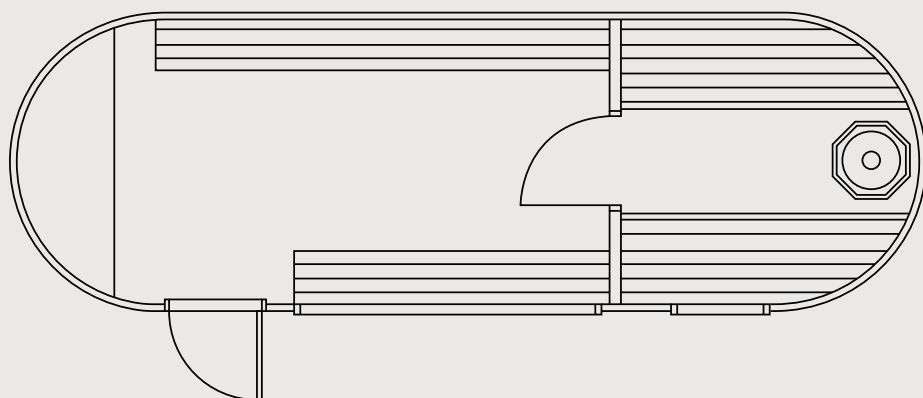

IGLUSAUNA PANORAMIQUE

Comme le sauna double, notre sauna premium propose une cabine de sauna avec une pièce de détente, mais y ajoute une fenêtre panoramique permettant d'admirer les paysages et d'engager des discussions entre amis ou en famille. La cabine de sauna accueille confortablement 6 personnes et offre l'expérience vapeur traditionnelle des Iglusaunas et en outre une vue magnifique vers l'extérieur permettant d'admirer la beauté environnante. C'est une expérience sauna inoubliable.

Que préféreriez-vous, un poêle à bois ou électrique ?

IGLUCRAFT
TAKE TIME

IGLUSAUNA PANORAMIQUE PLAN DE SOL

EXTÉRIEUR

Longueur 7.2 m / Largeur 2.35 m / Hauteur 2.55 m / Surface brute 15.7 m² / Poids 2640 kg

INTÉRIEUR

Longueur 7.0 m / Largeur 2.2 m / Hauteur 2.14 m / Surface utile 13.7 m²

IGLUSAUNA PANORAMIQUE STANDARD ET OPTIONS

STRUCTURE STANDARD

- Ossature en bois
- 3 couches de bardeaux en épicéa, extérieur
- 1 couche de bardeaux en tremble, intérieur
- Lambris aux murs (tremble)
- Plancher en bois noir
- Porte de sauna en verre
- Petites fenêtres (ne s'ouvrent pas)