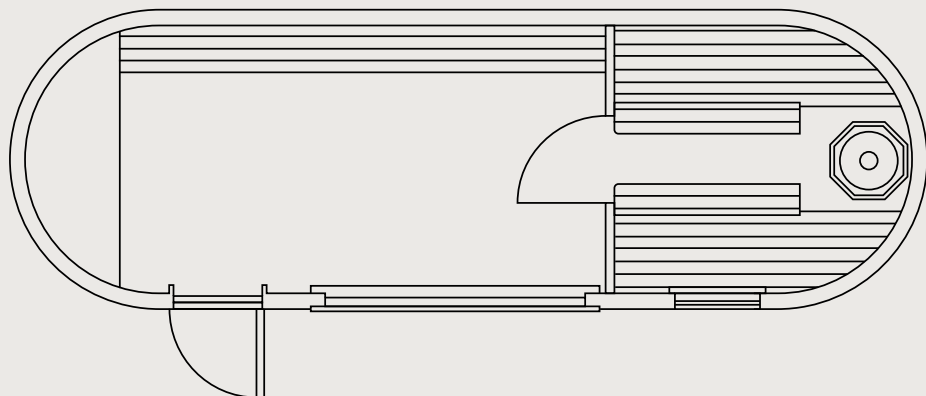

IGLUSAUNA PANORAMIQUE

Comme le sauna double, notre sauna premium propose une cabine de sauna avec une pièce de détente, mais y ajoute une fenêtre panoramique permettant d'admirer les paysages et d'engager des discussions entre amis ou en famille. La cabine de sauna accueille confortablement 6 personnes et offre l'expérience vapeur traditionnelle des Iglusaunas et en outre une vue magnifique vers l'extérieur permettant d'admirer la beauté environnante. C'est une expérience sauna inoubliable.

Que préféreriez-vous, un poêle à bois ou électrique ?

IGLUCRAFT
TAKE TIME

IGLUSAUNA PANORAMIQUE PLAN DE SOL

EXTÉRIEUR

Longueur 7.2 m / Largeur 2.35 m / Hauteur 2.55 m / Surface brute 15.7 m² / Poids 2640 kg

INTÉRIEUR

Longueur 7.0 m / Largeur 2.2 m / Hauteur 2.14 m / Surface utile 13.7 m²

IGLUSAUNA PANORAMIQUE STANDARD ET OPTIONS

STRUCTURE STANDARD

- Ossature en bois
- 3 couches de bardeaux en épicéa, extérieur
- 1 couche de bardeaux en tremble, intérieur
- Lambris aux murs (tremble)
- Plancher en bois noir
- Porte de sauna en verre
- Petites fenêtres (ne s'ouvrent pas)