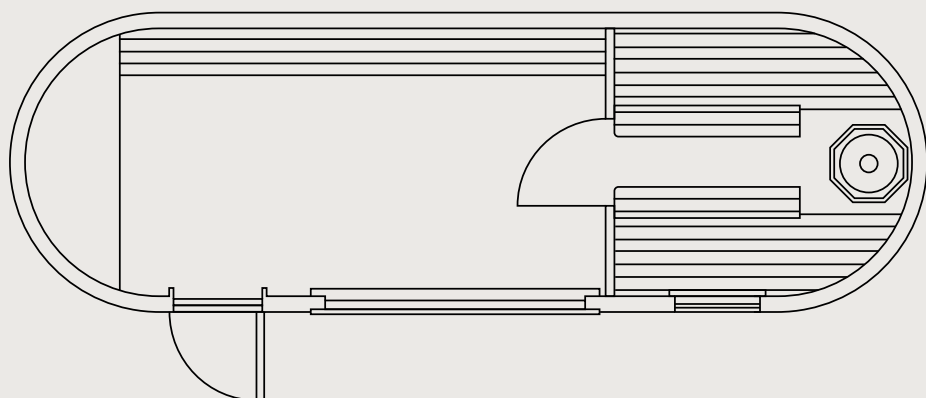

IGLUSAUNA PANORAMIQUE

Comme le sauna double, notre sauna premium propose une cabine de sauna avec une pièce de détente, mais y ajoute une fenêtre panoramique permettant d'admirer les paysages et d'engager des discussions entre amis ou en famille. La cabine de sauna accueille confortablement 6 personnes et offre l'expérience vapeur traditionnelle des Iglusaunas et en outre une vue magnifique vers l'extérieur permettant d'admirer la beauté environnante. C'est une expérience sauna inoubliable.

Que préféreriez-vous, un poêle à bois ou électrique ?

IGLUCRAFT
TAKE TIME

IGLUSAUNA PANORAMIQUE PLAN DE SOL

EXTÉRIEUR

Longueur 7.2 m / Largeur 2.35 m / Hauteur 2.55 m / Surface brute 15.7 m² / Poids 2640 kg

INTÉRIEUR

Longueur 7.0 m / Largeur 2.2 m / Hauteur 2.14 m / Surface utile 13.7 m²

IGLUSAUNA PANORAMIQUE STANDARD ET OPTIONS

STRUCTURE STANDARD

- Ossature en bois
- 3 couches de bardeaux en épicéa, extérieur
- 1 couche de bardeaux en tremble, intérieur
- Lambris aux murs (tremble)
- Plancher en bois noir
- Porte de sauna en verre
- Petites fenêtres (ne s'ouvrent pas)