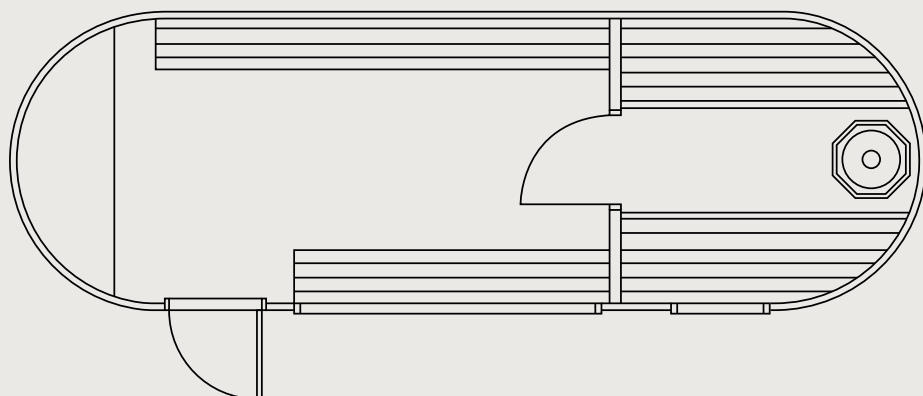

PANORAMA- IGLUSAUNA

Wie die 2-Raum-Sauna verfügt auch unsere Premium-Sauna über einen Dampfraum und einen Ruheraum, bietet aber dazu noch ein Panoramafenster für Saunagespräche mit Freunden oder Familie bei fast endlosen Ausblicken. Der Dampfraum, in dem sechs Personen bequem Platz finden, bietet das traditionelle Iglusauna-Aufgusserlebnis zusammen mit einem Blick auf die Umgebung, der Ihnen die Schönheit der Natur hereinholt. Alles zusammen ein Saunaerlebnis, das kaum jemand je vergessen wird. Was möchten Sie lieber, einen holzbeheizten oder einen elektrischen Ofen?

IGLUCRAFT
TAKE TIME

PANORAMA- IGLUSAUNA GRUNDRISS

ÄUSSERES

Länge 7.2 m / Breite 2.35 m / Höhe 2.55 m / Bebaubare Bruttofläche 15.7 m² / Gewicht 2640 kg

INNERES

Länge 7.0 m / Breite 2.2 m / Höhe 2.14 m / Nutzfläche 13.7 m²

PANORAMA- IGLUSAUNA STANDARD UND EXTRAS

STANDARDAUFBAU

- Holzrahmenkonstruktion
- Drei Lagen Fichtenschindeln, außen
- Eine Schicht Espenschindeln, innen
- Wandholzverkleidung (Espe)
- Schwarzer Holzboden
- Gläserne Saunatür
- Kleine Fenster (nicht zu öffnen)