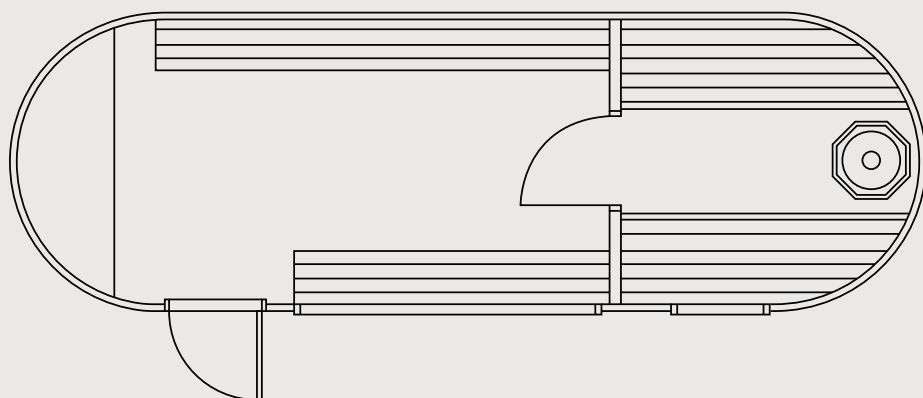

PANORAMA- IGLUSAUNA

Wie die 2-Raum-Sauna verfügt auch unsere Premium-Sauna über einen Dampfraum und einen Ruheraum, bietet aber dazu noch ein Panoramafenster für Saunagespräche mit Freunden oder Familie bei fast endlosen Ausblicken. Der Dampfraum, in dem sechs Personen bequem Platz finden, bietet das traditionelle Iglusauna-Aufgusserlebnis zusammen mit einem Blick auf die Umgebung, der Ihnen die Schönheit der Natur hereinholt. Alles zusammen ein Saunaerlebnis, das kaum jemand je vergessen wird. Was möchten Sie lieber, einen holzbeheizten oder einen elektrischen Ofen?

IGLUCRAFT
TAKE TIME

PANORAMA- IGLUSAUNA GRUNDRISS

ÄUSSERES

Länge 7.2 m / Breite 2.35 m / Höhe 2.55 m / Bebaubare Bruttofläche 15.7 m² / Gewicht 2640 kg

INNERES

Länge 7.0 m / Breite 2.2 m / Höhe 2.14 m / Nutzfläche 13.7 m²

PANORAMA- IGLUSAUNA STANDARD UND EXTRAS

STANDARDAUFBAU

- Holzrahmenkonstruktion
- Drei Lagen Fichtenschindeln, außen
- Eine Schicht Espenschindeln, innen
- Wandholzverkleidung (Espe)
- Schwarzer Holzboden
- Gläserne Saunatür
- Kleine Fenster (nicht zu öffnen)