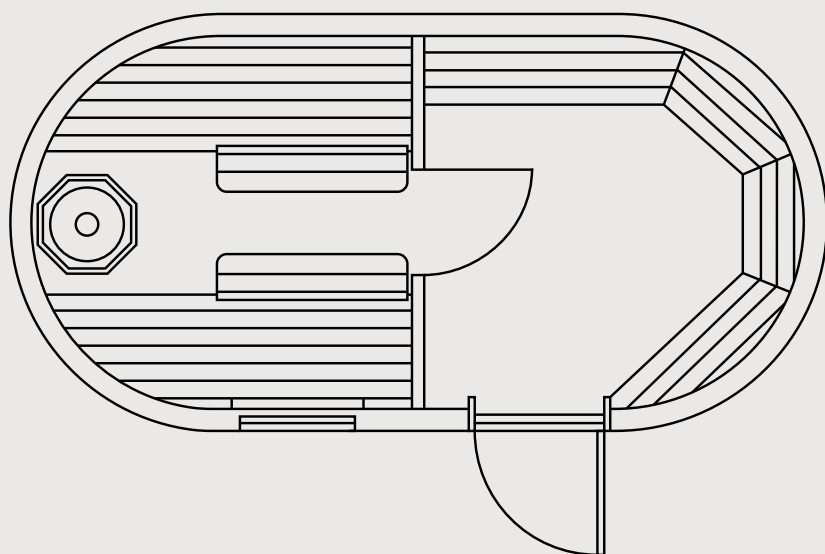

IGLUSAUNA DOUBLE

Le sauna double équipé d'un espace pour se changer et se détendre rendra votre expérience de sauna parfaite. Ce sauna peut accueillir de 4 à 6 personnes et offre la même expérience de luxe que les autres Iglusaunas. Choisissez entre un poêle à bois ou électrique, tous les deux apportent des effets bénéfiques pour votre santé et bien-être. Préférez-vous votre sauna avec des fenêtres petites ou grandes ?

IGLUCRAFT
TAKE TIME

IGLUSAUNA DOUBLE PLAN DE SOL

EXTÉRIEUR

Longueur 4.6 m / Largeur 2.35 m / Hauteur 2.53 m / Surface brute 9.6 m² / Poids 1500 kg

INTÉRIEUR

Longueur 4.39 m / Largeur 2.1 m / Hauteur 2.3 m / Surface utile 8.4 m²

IGLUSAUNA DOUBLE STANDARD ET OPTIONS

STRUCTURE STANDARD

- Ossature en bois
- 3 couches de bardeaux en épicéa, extérieur
- 1 couche de bardeaux en tremble, intérieur
- Lambris aux murs (tremble)
- Plancher en bois noir
- Porte de sauna en verre
- Petites fenêtres (ne s'ouvrent pas)