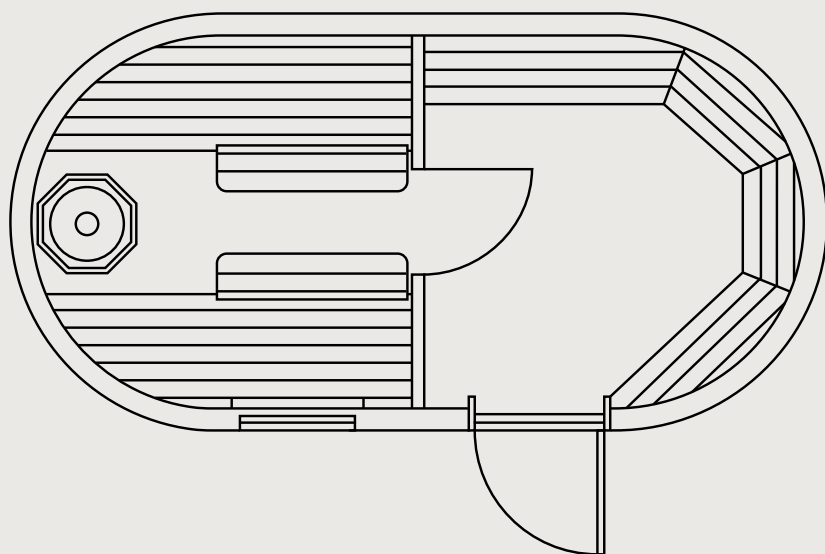

IGLUSAUNA DOUBLE

Le sauna double équipé d'un espace pour se changer et se détendre rendra votre expérience de sauna parfaite. Ce sauna peut accueillir de 4 à 6 personnes et offre la même expérience de luxe que les autres Iglusaunas. Choisissez entre un poêle à bois ou électrique, tous les deux apportent des effets bénéfiques pour votre santé et bien-être. Préférez-vous votre sauna avec des fenêtres petites ou grandes ?

IGLUCRAFT
TAKE TIME

IGLUSAUNA DOUBLE PLAN DE SOL

EXTÉRIEUR

Longueur 4.6 m / Largeur 2.35 m / Hauteur 2.53 m / Surface brute 9.6 m² / Poids 1500 kg

INTÉRIEUR

Longueur 4.39 m / Largeur 2.1 m / Hauteur 2.3 m / Surface utile 8.4 m²

IGLUSAUNA DOUBLE STANDARD ET OPTIONS

STRUCTURE STANDARD

- Ossature en bois
- 3 couches de bardeaux en épicéa, extérieur
- 1 couche de bardeaux en tremble, intérieur
- Lambris aux murs (tremble)
- Plancher en bois noir
- Porte de sauna en verre
- Petites fenêtres (ne s'ouvrent pas)