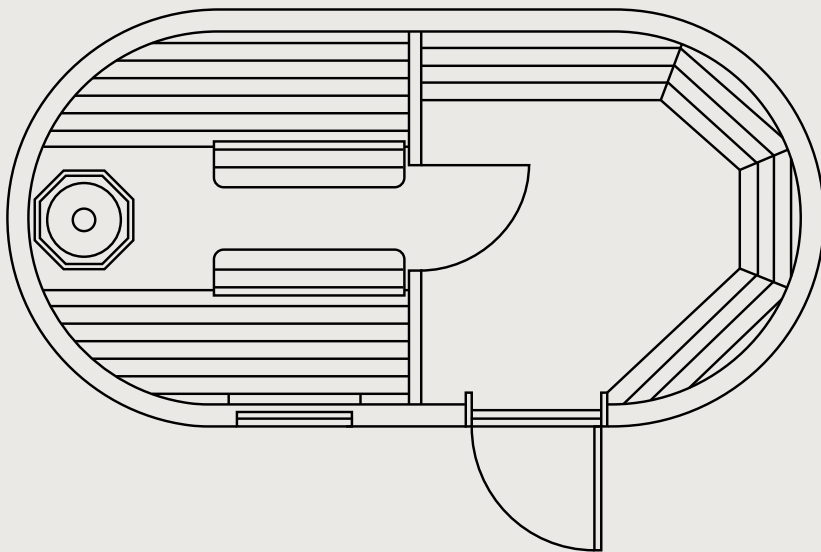

2-RAUM- IGLUSAUNA

Die 2-Raum-Sauna mit Umkleide- und Ruhebereich rundet Ihr Saunaerlebnis ab. Die Sauna bietet Platz für vier bis sechs Personen und bietet Ihnen das traditionelle, luxuriöse Iglusauna-Dampferlebnis. Sie haben die Auswahl zwischen einem holzbeheizten und einem elektrischen Ofen – beide bieten auf ihre Art zahlreiche Vorteile für Ihre Gesundheit und Ihr Wohlbefinden. Möchten Sie Ihre Sauna lieber mit kleinen oder mit großen Fenstern?

IGLUCRAFT
TAKE TIME

2-RAUM- IGLUSAUNA GRUNDRISS

ÄUSSERES

Länge 4.6 m / Breite 2.35 m / Höhe 2.53 m / Bebaubare Bruttofläche 9.6 m² / Gewicht 1500 kg

INNERES

Länge 4.39 m / Breite 2.1 m / Höhe 2.3 m / Nutzfläche 8.4 m²

2-RAUM- IGLUSAUNA STANDARD UND EXTRAS

STANDARDAUFBAU

- Holzrahmenkonstruktion
- Drei Lagen Fichtenschindeln, außen
- Eine Schicht Espenschindeln, innen
- Wandholzverkleidung (Espe)
- Schwarzer Holzboden
- Gläserne Saunatür
- Kleine Fenster (nicht zu öffnen)