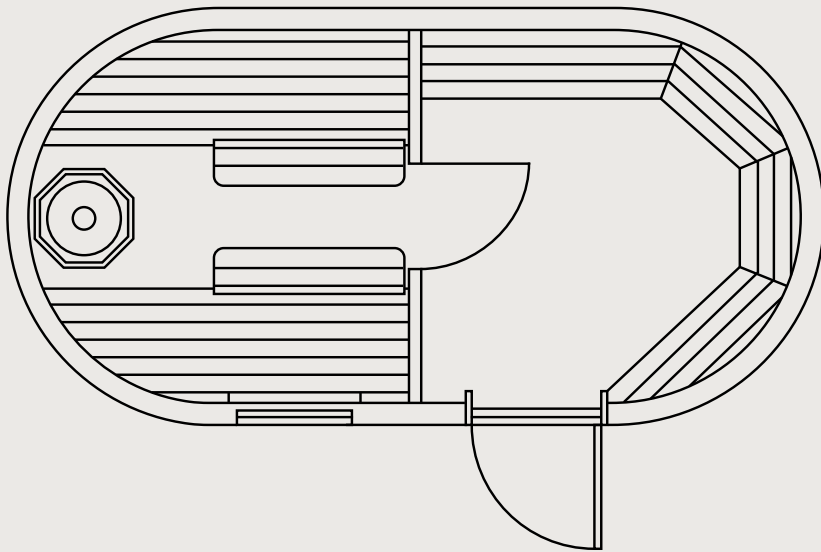

2-RAUM- IGLUSAUNA

Die 2-Raum-Sauna mit Umkleide- und Ruhebereich rundet Ihr Saunaerlebnis ab. Die Sauna bietet Platz für vier bis sechs Personen und bietet Ihnen das traditionelle, luxuriöse Iglusauna-Dampferlebnis. Sie haben die Auswahl zwischen einem holzbeheizten und einem elektrischen Ofen – beide bieten auf ihre Art zahlreiche Vorteile für Ihre Gesundheit und Ihr Wohlbefinden. Möchten Sie Ihre Sauna lieber mit kleinen oder mit großen Fenstern?

IGLUCRAFT
TAKE TIME

2-RAUM- IGLUSAUNA GRUNDRISS

ÄUSSERES

Länge 4.6 m / Breite 2.35 m / Höhe 2.53 m / Bebaubare Bruttofläche 9.6 m² / Gewicht 1500 kg

INNERES

Länge 4.39 m / Breite 2.1 m / Höhe 2.3 m / Nutzfläche 8.4 m²

2-RAUM- IGLUSAUNA STANDARD UND EXTRAS

STANDARDAUFBAU

- Holzrahmenkonstruktion
- Drei Lagen Fichtenschindeln, außen
- Eine Schicht Espenschindeln, innen
- Wandholzverkleidung (Espe)
- Schwarzer Holzboden
- Gläserne Saunatür
- Kleine Fenster (nicht zu öffnen)