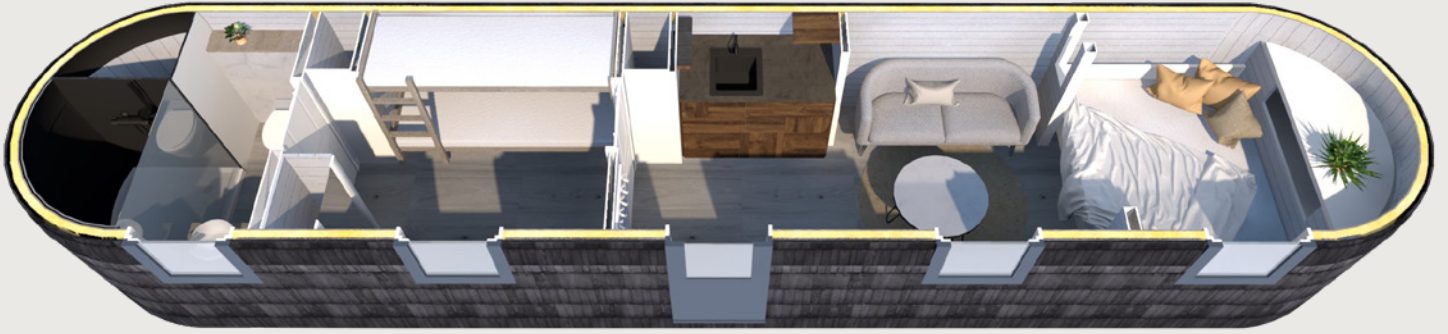

FAMILY MODELL

Dieser Rückzugsort mit zwei Schlafzimmern beherbergt Ihre ganze Familie in Leichtigkeit und Komfort. Mit zwei getrennten Schlafzimmern, einer kompakten Küche, einem Wohnbereich und einem Badezimmer bietet die Hütte alles Notwendige für Ihre Auszeit.

IGLUCRAFT
TAKE TIME

FAMILY MODELL PANORAMA GRUNDRISS

AUSSEN

Länge 11.0 m / Breite 2.35 m / Höhe 2.55 m / Bebaubare Bruttofläche 24.5 m² / Gewicht 4800 kg

INNEN

Länge 10,79 m / Breite 2,1 m / Höhe 2,14 m / Nutzfläche 21,4 m²

FAMILY MODELL STANDARD UND EXTRAS

STANDARDAUFBAU

- Holzrahmenkonstruktion
- Drei Lagen Fichtenschindeln, außen
- Eine Schicht Espenschindeln, innen
- Vollständig isoliert
- Wandholzverkleidung (Fichte)
- Doppelverglasung von Fenstern und Türen
- Fenster und Türen mit Holzrahmen
- Laminatboden
- Markisenfenster im Bad / Schlafbereich / Wohnzimmer
- Lagerräume
- Erweiterte Fensterbank