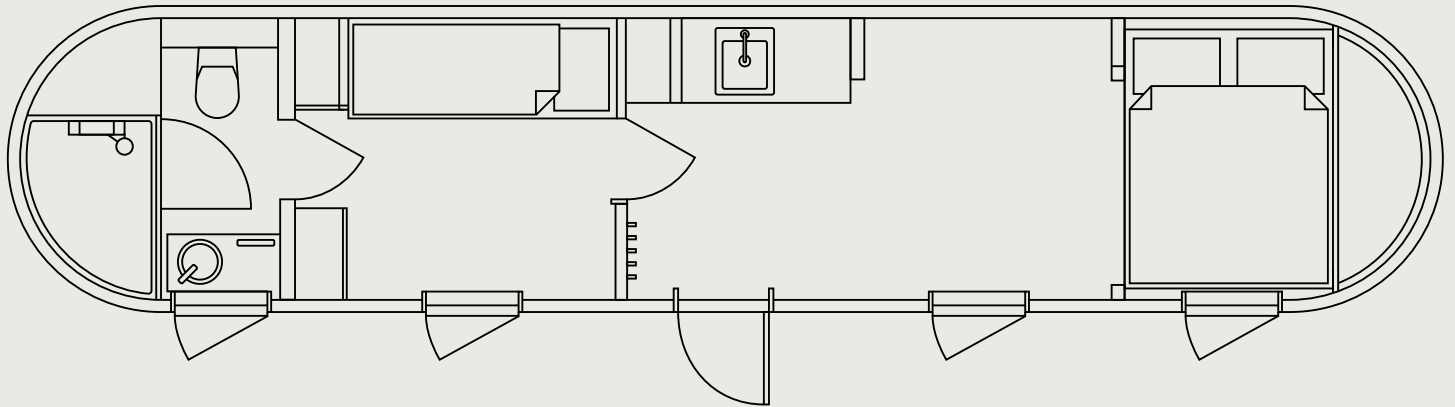

FAMILY MODELL

Dieser Rückzugsort mit zwei Schlafzimmern beherbergt Ihre ganze Familie in Leichtigkeit und Komfort. Mit zwei getrennten Schlafzimmern, einer kompakten Küche, einem Wohnbereich und einem Badezimmer bietet die Hütte alles Notwendige für Ihre Auszeit.

IGLUCRAFT
TAKE TIME

FAMILY MODELL PANORAMA GRUNDRISS

AUSSEN

Länge 11.0 m / Breite 2.35 m / Höhe 2.55 m / Bebaubare Bruttofläche 24.5 m² / Gewicht 4800 kg

INNEN

Länge 10,79 m / Breite 2,1 m / Höhe 2,14 m / Nutzfläche 21,4 m²

STANDARD AUSSTATTUNG

- Küchenschränke
- Badezimmer mit Sanitärausstattung und Schrank
- Schrank mit Spiegel
- Eingebautes Etagenbett* (75x205)**
- Einbaubett* (für 70x190 Matratze)**
 - ↳ *Bettrahmen im Lieferumfang enthalten
 - ↳ **Matratze nicht im Lieferumfang enthalten