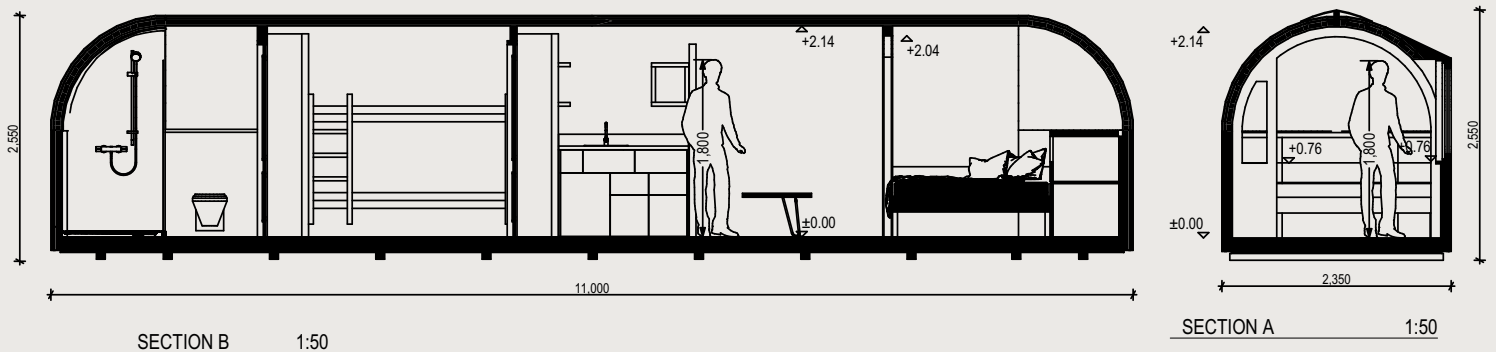

IGLUCRAFT
TAKE TIME

FAMILY MODELL PANORAMA GRUNDRISS

AUSSEN

Länge 11.0 m / Breite 2.35 m / Höhe 2.55 m / Bebaubare Bruttofläche 24.5 m² / Gewicht 4800 kg

INNEN

Länge 10,79 m / Breite 2,1 m / Höhe 2,14 m / Nutzfläche 21,4 m²

FAMILY MODELL STANDARD UND EXTRAS

STANDARDAUFBAU

- Holzrahmenkonstruktion
- Drei Lagen Fichtenschindeln, außen
- Eine Schicht Espenschindeln, innen
- Vollständig isoliert
- Wandholzverkleidung (Fichte)
- Doppelverglasung von Fenstern und Türen
- Fenster und Türen mit Holzrahmen
- Laminatboden
- Markisenfenster im Bad / Schlafbereich / Wohnzimmer
- Lagerräume
- Erweiterte Fensterbank

STANDARD AUSSTATTUNG

- Küchenschränke
- Badezimmer mit Sanitärausstattung und Schrank
- Schrank mit Spiegel
- Eingebautes Etagenbett* (75x205)**
- Einbaubett* (für 70x190 Matratze)**
 - ↳ *Bettrahmen im Lieferumfang enthalten
 - ↳ **Matratze nicht im Lieferumfang enthalten