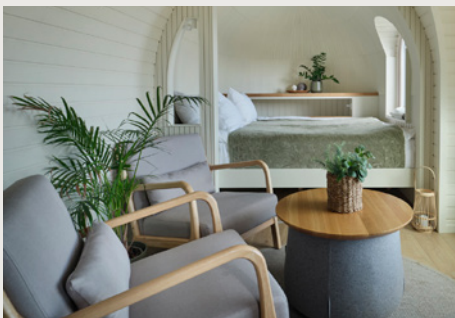

LOUNGE- UND SCHLAFBEREICHE

[Fußbodenheizung-Thermostat](#) / [Dimmbare LED-Leuchten](#) / [Leseleuchten](#) [Multisensor-Brandmelder](#)
[Bettrahmen](#) / [Stauraum](#)