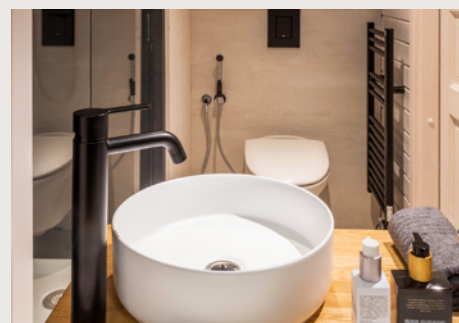

PRODUKTÜBERSICHT*

*Diese Produkte oder ähnliches (klicken Sie auf die Links, um die Produkte anzuzeigen)

BADEZIMMER

[Duschkabine](#) / [Duschkit](#) / [WC](#) / [Spülplatte](#) / [Badezimmerschrank](#) / [Waschbecken](#)
[Badhahn](#) / [Warmwasserbereiter](#) / [Design-Elektro-Handtuchhalter](#) / [Badlüfter](#)