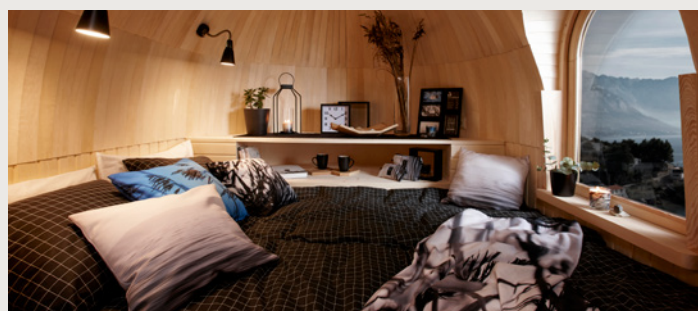

FAMILY MODELL

Dieser Rückzugsort mit zwei Schlafzimmern beherbergt Ihre ganze Familie in Leichtigkeit und Komfort. Mit zwei getrennten Schlafzimmern, einer kompakten Küche, einem Wohnbereich und einem Badezimmer bietet die Hütte alles Notwendige für Ihre Auszeit. Erweitern Sie die Möglichkeiten Ihres Resorts mit unserer größten Hütte oder leben Sie Ihren Traum vom kompakten Wohnen in einem traditionell handgefertigten Minihaus. Laden Sie Ihre Familie ins Freie ein.

FAMILY MODELL FARBOPTIONEN

AUSSEN

FAMILY MODELL ist für außen in vier verschiedenen Standardfarben erhältlich:
Kastanie, Haselnuss, Ebenholz, Grau

INNEN

Das Standard-Interieur des FAMILY MODELL ist weiß verkleidet, naturbelassenes Interieur ist als Extra erhältlich.