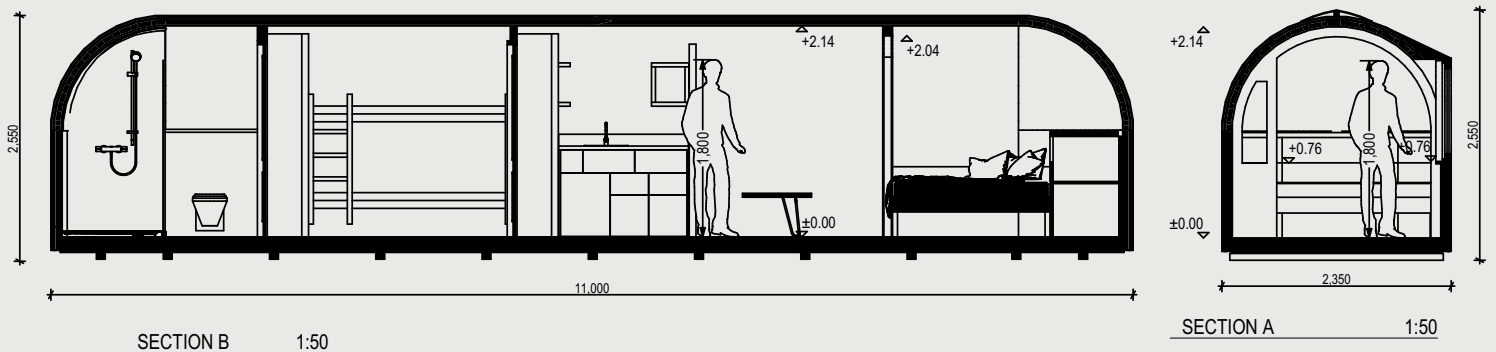

FAMILY MODELL

Dieser Rückzugsort mit zwei Schlafzimmern beherbergt Ihre ganze Familie in Leichtigkeit und Komfort. Mit zwei getrennten Schlafzimmern, einer kompakten Küche, einem Wohnbereich und einem Badezimmer bietet die Hütte alles Notwendige für Ihre Auszeit. Erweitern Sie die Möglichkeiten Ihres Resorts mit unserer größten Hütte oder leben Sie Ihren Traum vom kompakten Wohnen in einem traditionell handgefertigten Minihaus. Laden Sie Ihre Familie ins Freie ein.

IGLUCRAFT
TAKE TIME

FAMILY MODELL PANORAMA GRUNDRISS

AUSSEN

Länge 11.0 m / Breite 2.35 m / Höhe 2.55 m / Bebaubare Bruttofläche 24.5 m² / Gewicht 4800 kg

INNEN

Länge 10,79 m / Breite 2,1 m / Höhe 2,14 m / Nutzfläche 21,4 m²

FAMILY MODELL STANDARD UND EXTRAS

STANDARDAUFBAU

- Holzrahmenkonstruktion
- Drei Lagen Fichtenschindeln, außen
- Eine Schicht Espenschindeln, innen
- Vollständig isoliert
- Wandholzverkleidung (Fichte)
- Doppelverglasung von Fenstern und Türen
- Fenster und Türen mit Holzrahmen
- Laminatboden
- Markisenfenster im Bad / Schlafbereich / Wohnzimmer
- Lagerräume
- Erweiterte Fensterbank

STANDARD AUSSTATTUNG

- Küchenschränke
- Badezimmer mit Sanitärausstattung und Schrank
- Schrank mit Spiegel
- Eingebautes Etagenbett* (75x205)**
- Einbaubett* (für 70x190 Matratze)**
 - ↳ *Bettrahmen im Lieferumfang enthalten
 - ↳ **Matratze nicht im Lieferumfang enthalten