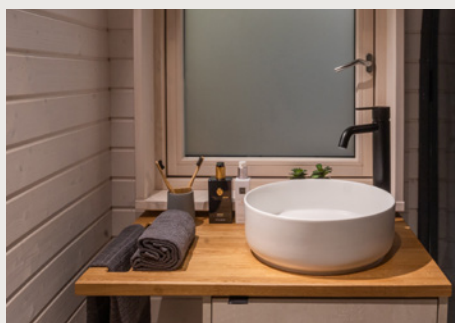

PRODUKTÜBERSICHT*

*Diese Produkte oder ähnliches (klicken Sie auf die Links, um die Produkte anzuzeigen)

BADEZIMMER

[Duschkabine](#) / [Duschkit](#) / [WC](#) / [Spülplatte](#) / [Badezimmerschrank](#) / [Waschbecken](#)
[Badhahn](#) / [Warmwasserbereiter](#) / [Design-Elektro-Handtuchhalter](#) / [Badlüfter](#)