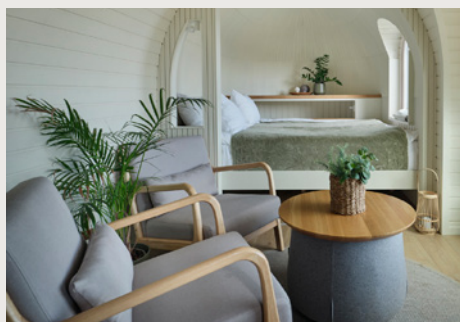

LOUNGE- UND SCHLAFBEREICHE

[Fußbodenheizung-Thermostat](#) / [Dimmbare LED-Leuchten](#) / [Leseleuchten](#) [Multisensor-Brandmelder](#)
[Bettrahmen](#) / [Stauraum](#)