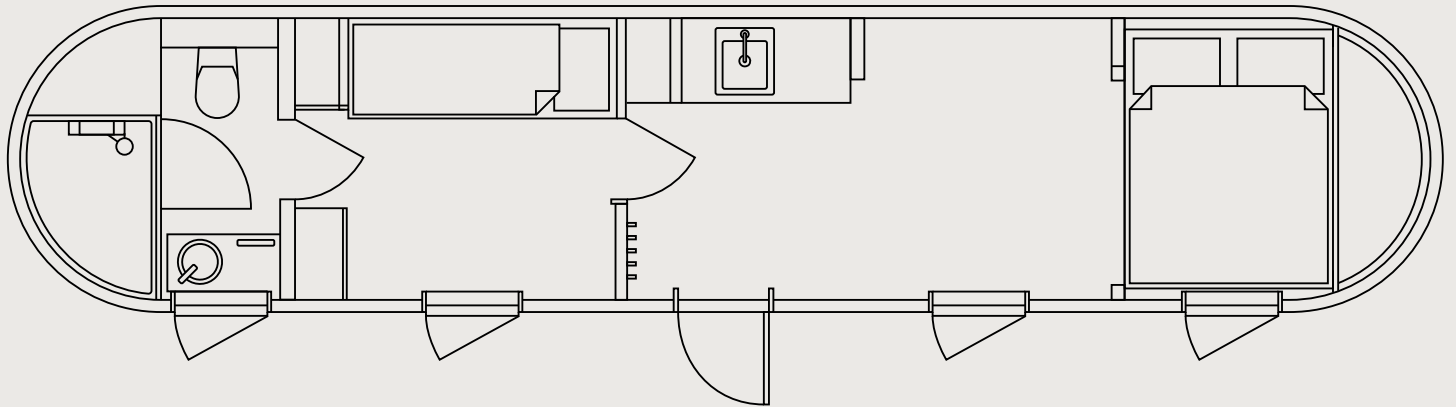

FAMILY MODELL

Dieser Rückzugsort mit zwei Schlafzimmern beherbergt Ihre ganze Familie in Leichtigkeit und Komfort. Mit zwei getrennten Schlafzimmern, einer kompakten Küche, einem Wohnbereich und einem Badezimmer bietet die Hütte alles Notwendige für Ihre Auszeit. Erweitern Sie die Möglichkeiten Ihres Resorts mit unserer größten Hütte oder leben Sie Ihren Traum vom kompakten Wohnen in einem traditionell handgefertigten Minihaus. Laden Sie Ihre Familie ins Freie ein.

IGLUCRAFT
TAKE TIME

FAMILY MODELL PANORAMA GRUNDRISS

AUSSEN

Länge 11.0 m / Breite 2.35 m / Höhe 2.55 m / Bebaubare Bruttofläche 24.5 m² / Gewicht 4800 kg

INNEN

Länge 10,79 m / Breite 2,1 m / Höhe 2,14 m / Nutzfläche 21,4 m²

STANDARD AUSSTATTUNG

- Küchenschränke
- Badezimmer mit Sanitärausstattung und Schrank
- Schrank mit Spiegel
- Eingebautes Etagenbett* (75x205)**
- Einbaubett* (für 70x190 Matratze)**
 - ↳ *Bettrahmen im Lieferumfang enthalten
 - ↳ **Matratze nicht im Lieferumfang enthalten