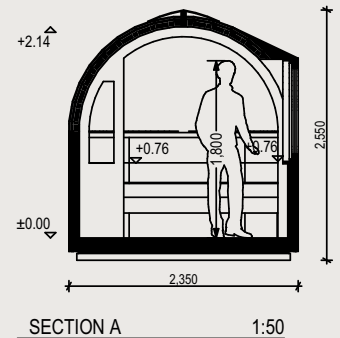

IGLUCRAFT
TAKE TIME

FAMILY MODELL PANORAMA GRUNDRISS

AUSSEN

Länge 11.0 m / Breite 2.35 m / Höhe 2.55 m / Bebaubare Bruttofläche 24.5 m² / Gewicht 4800 kg

INNEN

Länge 10,79 m / Breite 2,1 m / Höhe 2,14 m / Nutzfläche 21,4 m²