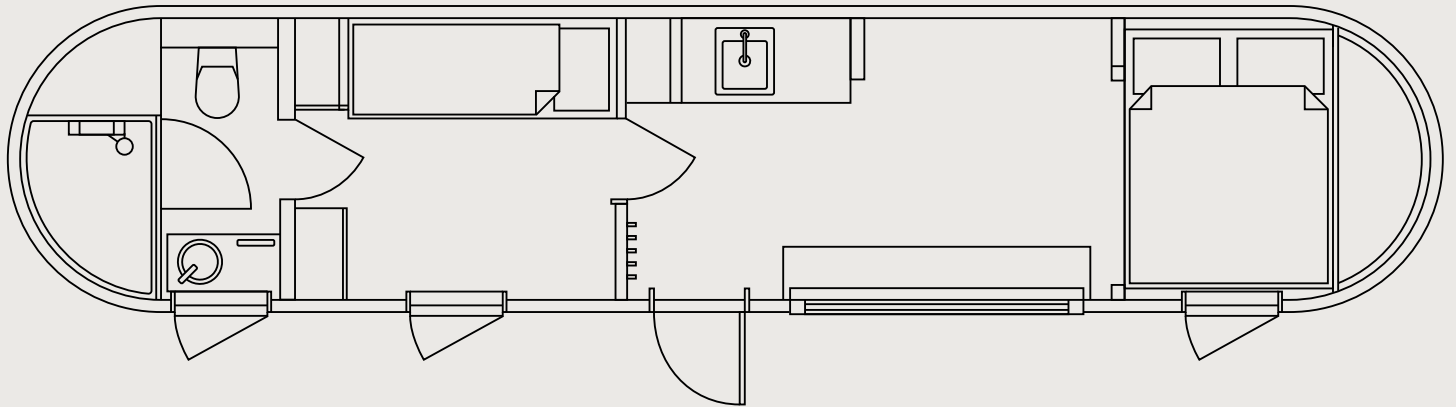

FAMILY MODELL PANORAMA

Dieser Rückzugsort mit zwei Schlafzimmern beherbergt Ihre ganze Familie in Leichtigkeit und Komfort. Mit zwei getrennten Schlafzimmern, einer kompakten Küche, einem Wohnbereich und einem Badezimmer bietet die Hütte alles Notwendige für Ihre Auszeit.

IGLUCRAFT
TAKE TIME

FAMILY MODELL PANORAMA GRUNDRISS

AUSSEN

Länge 11.0 m / Breite 2.35 m / Höhe 2.55 m / Bebaubare Bruttofläche 24.5 m² / Gewicht 4800 kg

INNEN

Länge 10,79 m / Breite 2,1 m / Höhe 2,14 m / Nutzfläche 21,4 m²

FAMILY MODELL PANORAMA STANDARD UND EXTRAS

STANDARDAUFBAU

- Holzrahmenkonstruktion
- Drei Lagen Fichtenschindeln, außen
- Eine Schicht Espenschindeln, innen
- Vollständig isoliert
- Wandholzverkleidung (Fichte)
- Doppelverglasung von Fenstern und Türen
- Fenster und Türen mit Holzrahmen
- Laminatboden
- Markisenfenster im Bad / Schlafbereich / Wohnzimmer
- Lagerräume
- Erweiterte Fensterbank

STANDARD AUSSTATTUNG

- Küchenschränke
- Badezimmer mit Sanitärausstattung und Schrank
- Schrank mit Spiegel
- Eingebautes Etagenbett* (75x205)**
- Einbaubett* (für 70x190 Matratze)**
 - ↳ *Bettrahmen im Lieferumfang enthalten
 - ↳ **Matratze nicht im Lieferumfang enthalten