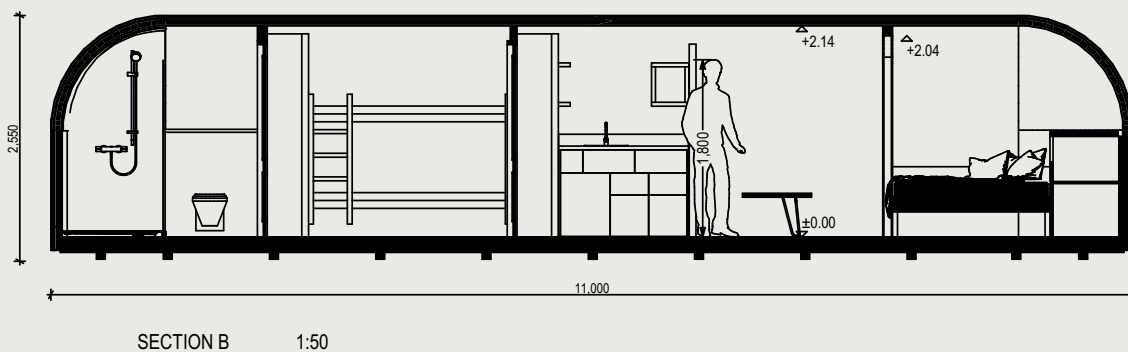

FAMILY MODELL PANORAMA

Dieser Rückzugsort mit zwei Schlafzimmern beherbergt Ihre ganze Familie in Leichtigkeit und Komfort. Mit zwei getrennten Schlafzimmern, einer kompakten Küche, einem Wohnbereich und einem Badezimmer bietet die Hütte alles Notwendige für Ihre Auszeit.

IGLUCRAFT
TAKE TIME

FAMILY MODELL PANORAMA GRUNDRISS

AUSSEN

Länge 11.0 m / Breite 2.35 m / Höhe 2.55 m / Bebaubare Bruttofläche 24.5 m² / Gewicht 4800 kg

INNEN

Länge 10,79 m / Breite 2,1 m / Höhe 2,14 m / Nutzfläche 21,4 m²

FAMILY MODELL PANORAMA STANDARD UND EXTRAS

STANDARDAUFBAU

- Holzrahmenkonstruktion
- Drei Lagen Fichtenschindeln, außen
- Eine Schicht Espenschindeln, innen
- Vollständig isoliert
- Wandholzverkleidung (Fichte)
- Doppelverglasung von Fenstern und Türen
- Fenster und Türen mit Holzrahmen
- Laminatboden
- Markisenfenster im Bad / Schlafbereich / Wohnzimmer
- Lagerräume
- Erweiterte Fensterbank

STANDARD AUSSTATTUNG

- Küchenschränke
- Badezimmer mit Sanitärausstattung und Schrank
- Schrank mit Spiegel
- Eingebautes Etagenbett* (75x205)**
- Einbaubett* (für 70x190 Matratze)**
 - ↳ *Bettrahmen im Lieferumfang enthalten
 - ↳ **Matratze nicht im Lieferumfang enthalten