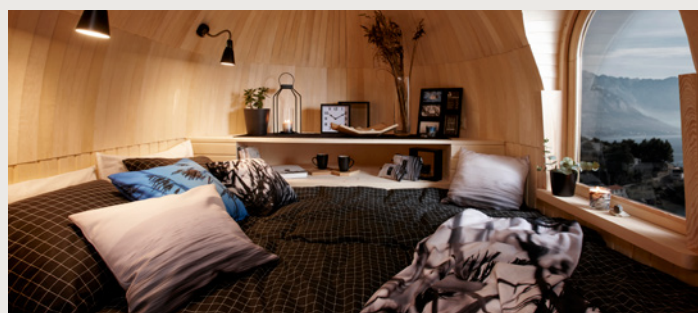

FAMILY MODELL PANORAMA

Dieser Rückzugsort mit zwei Schlafzimmern beherbergt Ihre ganze Familie in Leichtigkeit und Komfort. Mit zwei getrennten Schlafzimmern, einer kompakten Küche, einem Wohnbereich und einem Badezimmer bietet die Hütte alles Notwendige für Ihre Auszeit.

FAMILY MODELL PANORAMA FARBOPTIONEN

AUSSEN

FAMILY MODELL PANORAMA ist für außen in vier verschiedenen Standardfarben erhältlich:
Kastanie, Haselnuss, Ebenholz, Grau

INNEN

Das Standard-Interieur des FAMILY MODELL PANORAMA ist weiß verkleidet, naturbelassenes
Interieur ist als Extra erhältlich.