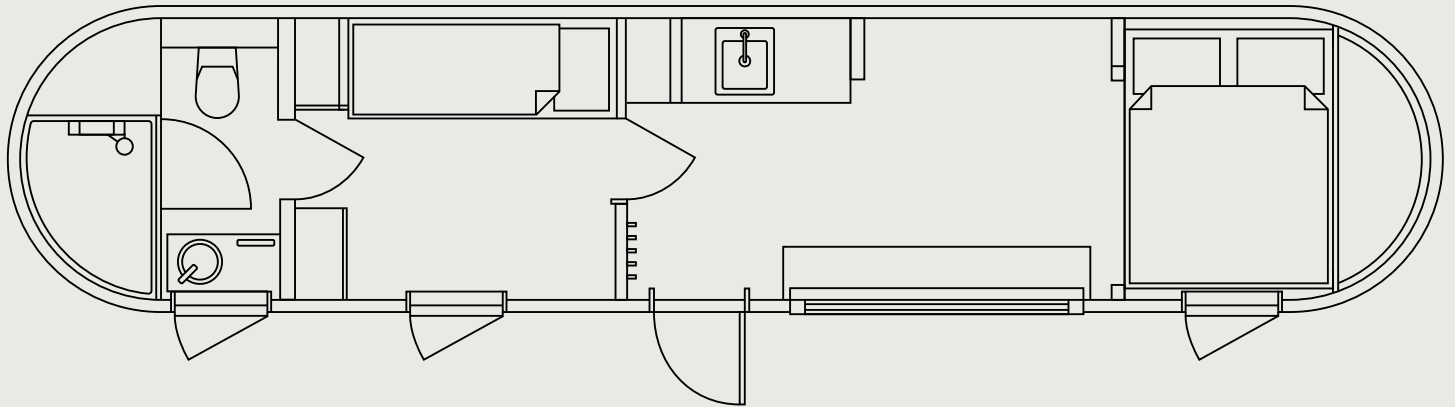

# FAMILY MODELL PANORAMA

---

Dieser Rückzugsort mit zwei Schlafzimmern beherbergt Ihre ganze Familie in Leichtigkeit und Komfort. Mit zwei getrennten Schlafzimmern, einer kompakten Küche, einem Wohnbereich und einem Badezimmer bietet die Hütte alles Notwendige für Ihre Auszeit. Erweitern Sie die Möglichkeiten Ihres Resorts mit unserer größten Hütte oder leben Sie Ihren Traum vom kompakten Wohnen in einem traditionell handgefertigten Minihaus.

## AUSSEN

Länge 11.0 m / Breite 2.35 m / Höhe 2.55 m / Bebaubare Bruttofläche 24.5 m<sup>2</sup> / Gewicht 4800 kg

## INNEN

Länge 10,79 m / Breite 2,1 m / Höhe 2,14 m / Nutzfläche 21,4 m<sup>2</sup>