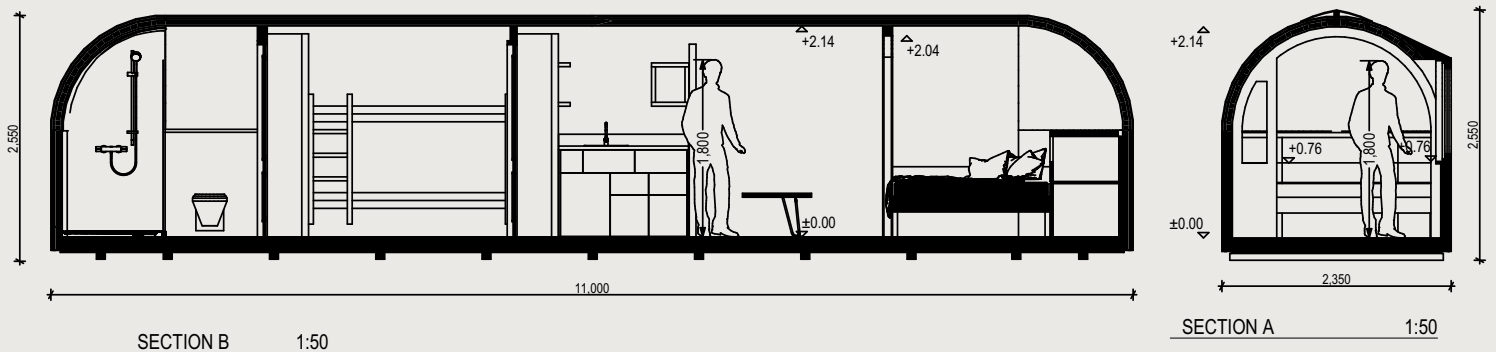

## AUSSEN

Länge 11.0 m / Breite 2.35 m / Höhe 2.55 m / Bebaubare Bruttofläche 24.5 m<sup>2</sup> / Gewicht 4800 kg

## INNEN

Länge 10,79 m / Breite 2,1 m / Höhe 2,14 m / Nutzfläche 21,4 m<sup>2</sup>