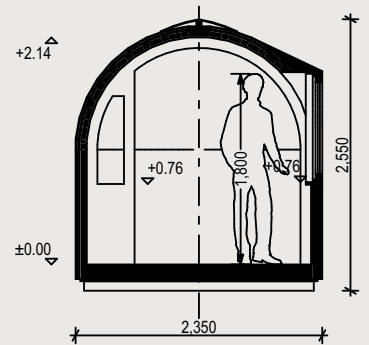

IGLUCRAFT
TAKE TIME

MODÈLE 4 PLAN DE SOL

EXTÉRIEUR

Longueur 9,5 m / Largeur 2,33 m / Hauteur 2,55 m / Surface brute 21.2 m² / Poids 3330 kg

INTÉRIEUR

Longueur 9,29 m / Largeur 2,1 m / Hauteur 2,14 m / Surface utile 18.4 m²

MODÈLE 4 STANDARD ET OPTIONS

STRUCTURE STANDARD

- Ossature en bois
- 3 couches de bardeaux en épicéa, extérieur
- 1 couche de bardeaux en tremble, intérieur
- Entièrement isolé
- Lambris (épicéa)
- Portes et fenêtres double vitrage
- Portes et fenêtres avec cadre en bois
- Sol stratifié
- Fenêtres à auvent dans la salle d'eau / zone de couchage
- Espace de rangement