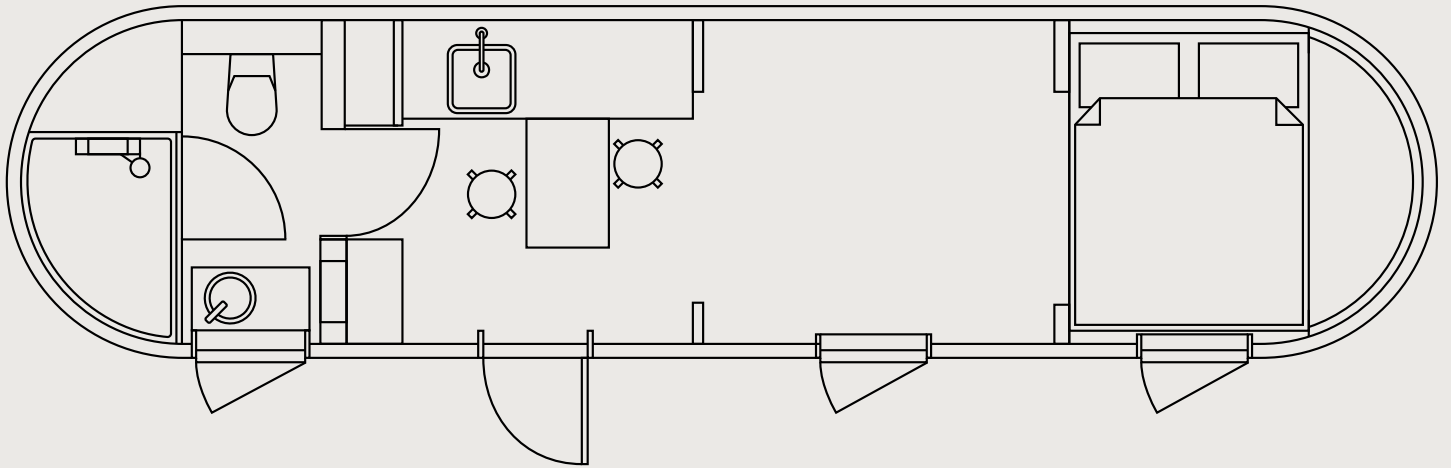

MODÈLE 4

Embrassez le monde sans abandonner le luxe. Le modèle 4 est un refuge parfait équipé de tout ce qu'il faut pour un séjour court ou moyen et convient tout spécialement aux sites touristiques. Notre cabane préférée vous offre une chambre confortable avec une vue magnifique directement du lit, couchage pour 2 adultes et 1 enfant, un espace salon et une salle d'eau moderne. Artisanat traditionnel à l'intérieur comme à l'extérieur.

IGLUCRAFT
TAKE TIME

MODÈLE 4 PLAN DE SOL

EXTÉRIEUR

Longueur 9,5 m / Largeur 2,33 m / Hauteur 2,55 m / Surface brute 21.2 m² / Poids 3330 kg

INTÉRIEUR

Longueur 9,29 m / Largeur 2,1 m / Hauteur 2,14 m / Surface utile 18.4 m²

MODÈLE 4 STANDARD ET OPTIONS

STRUCTURE STANDARD

- Ossature en bois
- 3 couches de bardeaux en épicéa, extérieur
- 1 couche de bardeaux en tremble, intérieur
- Entièrement isolé
- Lambris (épicéa)
- Portes et fenêtres double vitrage
- Portes et fenêtres avec cadre en bois
- Sol stratifié
- Fenêtres à auvent dans la salle d'eau / zone de couchage
- Espace de rangement