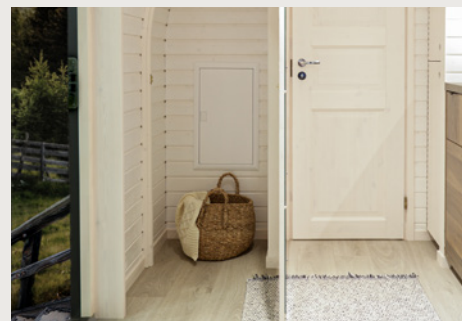

CUISINE

[Évier](#) / [Robinetterie](#) / [Table amovible](#) / [Deux tabourets en bois](#) / [Armoire](#) / [Espace de rangement](#)