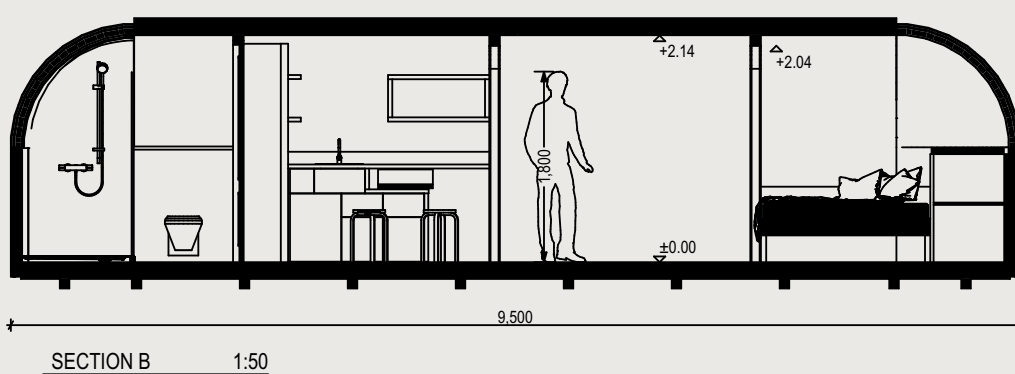

MODÈLE 4

Embrassez le monde sans abandonner le luxe. Le modèle 4 est un refuge parfait équipé de tout ce qu'il faut pour un séjour court ou moyen et convient tout spécialement aux sites touristiques. Notre cabane préférée vous offre une chambre confortable avec une vue magnifique directement du lit, couchage pour 2 adultes et 1 enfant, un espace salon et une salle d'eau moderne. Artisanat traditionnel à l'intérieur comme à l'extérieur.

IGLUCRAFT
TAKE TIME

MODÈLE 4 PLAN DE SOL

EXTÉRIEUR

Longueur 9,5 m / Largeur 2,33 m / Hauteur 2,55 m / Surface brute 21.2 m² / Poids 3330 kg

INTÉRIEUR

Longueur 9,29 m / Largeur 2,1 m / Hauteur 2,14 m / Surface utile 18.4 m²

MODÈLE 4 STANDARD ET OPTIONS

STRUCTURE STANDARD

- Ossature en bois
- 3 couches de bardeaux en épicéa, extérieur
- 1 couche de bardeaux en tremble, intérieur
- Entièrement isolé
- Lambris (épicéa)
- Portes et fenêtres double vitrage
- Portes et fenêtres avec cadre en bois
- Sol stratifié
- Fenêtres à auvent dans la salle d'eau / zone de couchage
- Espace de rangement