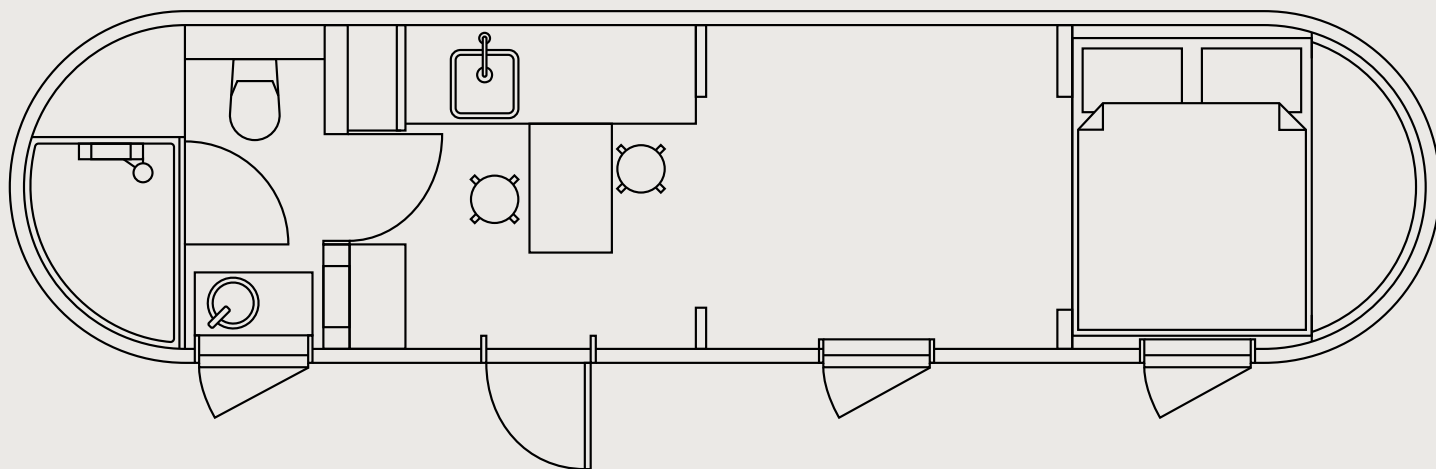

MODELL 4

Greifen Sie nach der Welt, ohne auf Ihren Luxus zu verzichten. Modell 4 ist der perfekte Rückzugsort: Mit allen gewünschten Annehmlichkeiten, konzipiert für kurze bis mittlere Aufenthalte und perfekt geeignet für Ferienorte. Unser beliebtestes Häuschen bietet einen komfortablen Schlafbereich mit Ausblick direkt vom Doppelbett, Platz für bis zu zwei Erwachsene und ein paar kleine Kinder, eine Küche mit intelligenter Raumnutzung, einen Wohnbereich und ein komplettes modernes Bad. Traditionelle Handwerkskunst innen wie außen.

IGLUCRAFT
TAKE TIME

MODELL 4 GRUNDRISS

ÄUSSERES

Länge 9,5 m / Breite 2,33 m / Höhe 2,55 m / Bebaubare Bruttofläche 21.2 m² / Gewicht 3330 kg

INNERES

Länge 9,29 m / Breite 2,1 m / Höhe 2,14 m / Nutzfläche 18.4 m²