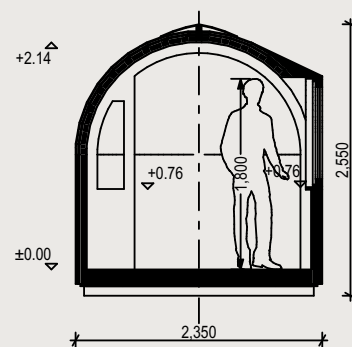

IGLUCRAFT
TAKE TIME

MODELL 4 GRUNDRISS

ÄUSSERES

Länge 9,5 m / Breite 2,33 m / Höhe 2,55 m / Bebaubare Bruttofläche 21.2 m² / Gewicht 3330 kg

INNERES

Länge 9,29 m / Breite 2,1 m / Höhe 2,14 m / Nutzfläche 18.4 m²