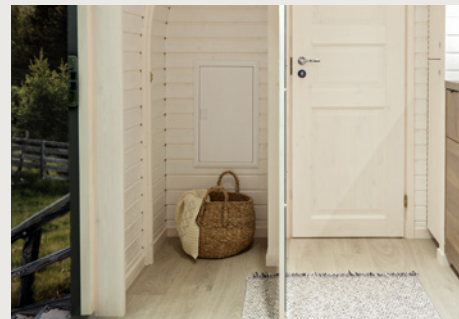

KÜCHE

[Küchenspüle](#) / [Küchenarmatur](#) / [Ausziehtisch](#) / [Zwei Holzocker](#) / [Schrank](#) / [Stauraum](#)