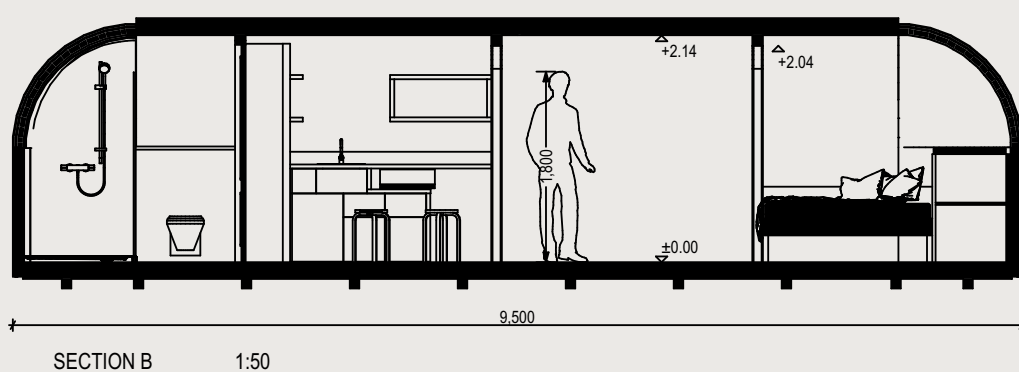

IGLUCRAFT
TAKE TIME

MODELL 4 GRUNDRISS

ÄUSSERES

Länge 9,5 m / Breite 2,33 m / Höhe 2,55 m / Bebaubare Bruttofläche 21.2 m² / Gewicht 3330 kg

INNERES

Länge 9,29 m / Breite 2,1 m / Höhe 2,14 m / Nutzfläche 18.4 m²

MODELL 4 STANDARD UND EXTRAS

STANDARDAUFBAU

- Holzrahmenkonstruktion
- Drei Lagen Fichtenschindeln, außen
- Eine Schicht Espenschindeln, innen
- Vollständig isoliert
- Wandholzverkleidung (Fichte)
- Doppelverglasung von Fenstern und Türen
- Fenster und Türen mit Holzrahmen
- Laminatboden
- Markisenfenster im Bad/Schlafbereich
- Stauraum

STANDARDAUSSTATTUNG

- Küchenschränke
- Ausziehbarer Küchentisch und Hocker
- Badezimmer mit Sanitärausstattung
- Schrank mit Spiegel
- Einbaubett* (für 160×200 Matratze)**
 - ↳ *Bettrahmen im Lieferumfang enthalten
 - ↳ **Matratze nicht im Lieferumfang enthalten