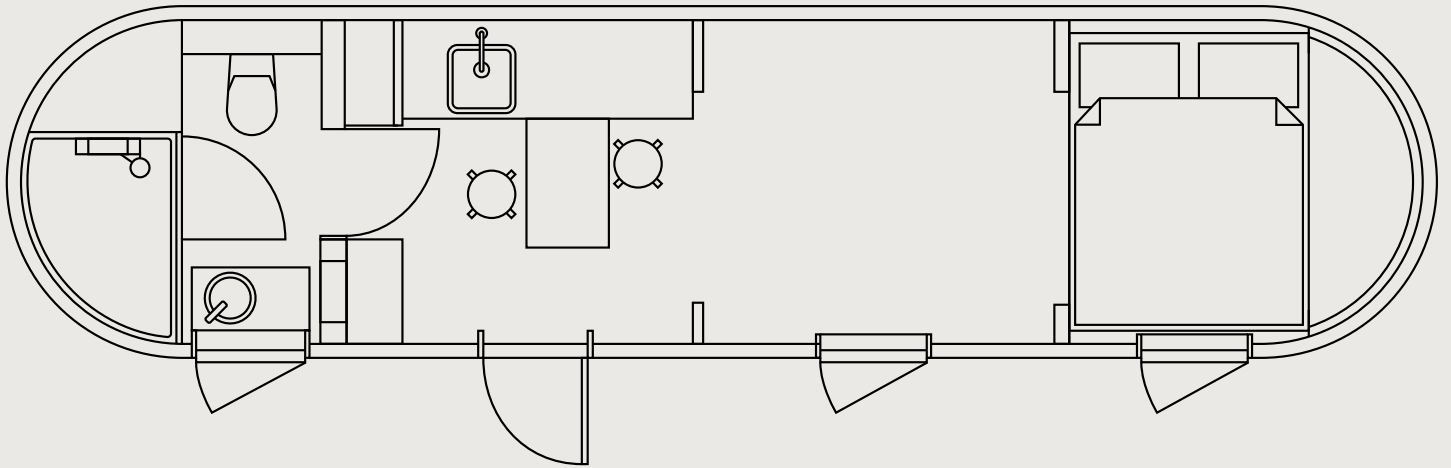

# MODELL 4

---

Greifen Sie nach der Welt, ohne auf Ihren Luxus zu verzichten. Modell 4 ist der perfekte Rückzugsort: Mit allen gewünschten Annehmlichkeiten, konzipiert für kurze bis mittlere Aufenthalte und perfekt geeignet für Ferienorte. Unser beliebtestes Tiny-Haus bietet einen komfortablen Schlafbereich mit Ausblick direkt vom Doppelbett, Platz für bis zu zwei Erwachsene und ein paar kleine Kinder, eine Küche mit intelligenter Raumnutzung, einen Wohnbereich und ein komplettes modernes Bad. Traditionelle Handwerkskunst innen wie außen.

## ÄUSSERES

Länge 9,5 m / Breite 2,33 m / Höhe 2,55 m / Bebaubare Bruttofläche 21.2 m<sup>2</sup> / Gewicht 3330 kg

## INNERES

Länge 9,29 m / Breite 2,1 m / Höhe 2,14 m / Nutzfläche 18.4 m<sup>2</sup>