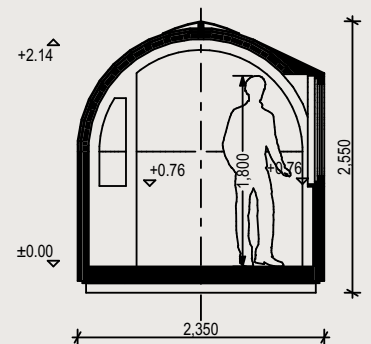

## ÄUSSERES

Länge 9,5 m / Breite 2,33 m / Höhe 2,55 m / Bebaubare Bruttofläche 21.2 m<sup>2</sup> / Gewicht 3330 kg

## INNERES

Länge 9,29 m / Breite 2,1 m / Höhe 2,14 m / Nutzfläche 18.4 m<sup>2</sup>