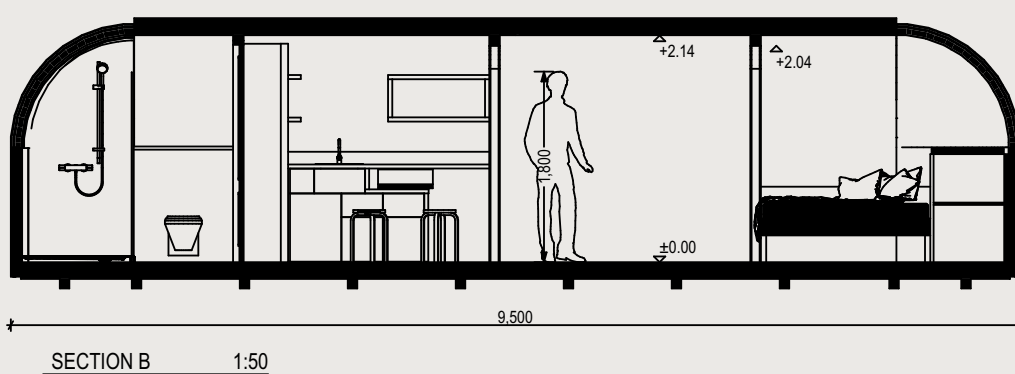

## ÄUSSERES

Länge 9,5 m / Breite 2,33 m / Höhe 2,55 m / Bebaubare Bruttofläche 21.2 m<sup>2</sup> / Gewicht 3330 kg

## INNERES

Länge 9,29 m / Breite 2,1 m / Höhe 2,14 m / Nutzfläche 18.4 m<sup>2</sup>