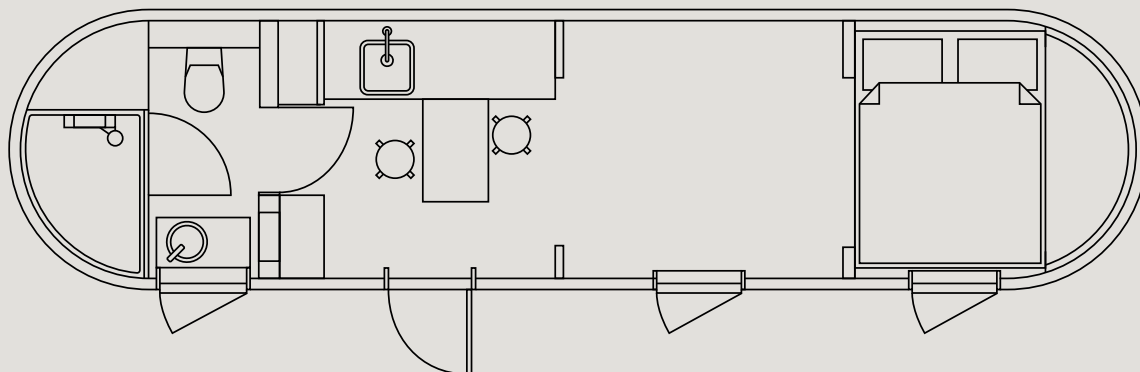

## MODÈLE 4

Découvrez le monde sans renoncer à votre confort. Le Modèle 4 est le refuge idéal, spécialement conçu pour les séjours de courte à moyenne durée et parfait pour les sites. Notre cabane la plus appréciée dispose d'un espace de couchage confortable avec vue directe depuis le lit double, pouvant accueillir jusqu'à deux adultes et un enfant. Elle comprend également un coin salon relaxant et une salle d'eau moderne entièrement équipée. Le savoir-faire traditionnel transparait tant à l'intérieur qu'à l'extérieur.

### EXTÉRIEUR

Longueur : 9,5 m / Largeur : 2,35 m /  
Hauteur : 2,55 m / Surface brute : 21,2 m<sup>2</sup> /  
Poids : 3 330 kg

### INTÉRIEUR

Longueur : 9,29 m / Largeur : 2,14 m /  
Hauteur : 2,14 m / Surface utile : 18,4 m<sup>2</sup>