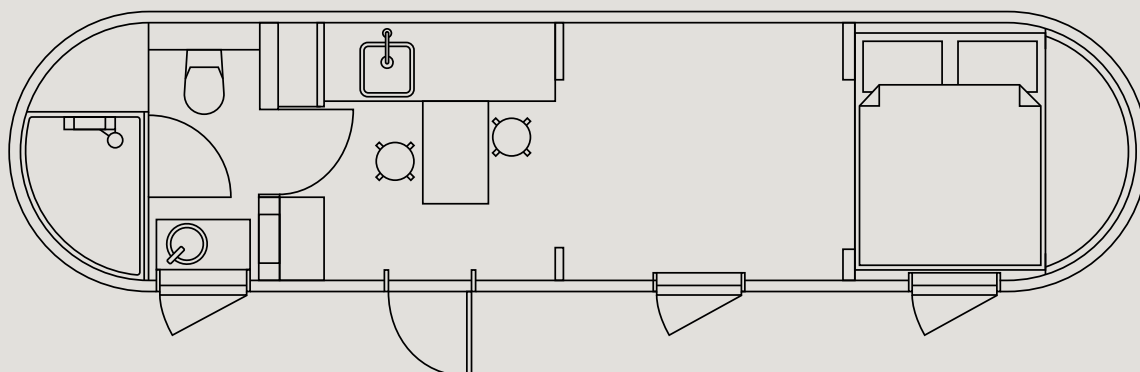

IGLUCRAFT
TAKE TIME

MODELO 4

Aprécie el mundo sin renunciar a sus comodidades. El Modelo 4 es el refugio perfecto, cuidadosamente diseñado para estancias cortas y medias, e ideal para complejos turísticos. Nuestra cabaña más popular cuenta con una acogedora zona de dormitorio con vistas directas desde la cama matrimonial, con capacidad para alojar cómodamente a dos adultos y un niño. También incluye una relajante sala de estar y un cuarto de baño completo y moderno. Los detalles artesanales tradicionales se aprecian tanto en el interior como en el exterior.

CUARTO DE BAÑO / COCINA / SALA DE ESTAR Y DORMITORIO

PLANO DE LA CABAÑA

MODELO 4

EXTERIOR

Largo: 9,5 m / Ancho: 2,35 m / Altura: 2,55 m
Superficie bruta construida: 21,2 m² / Peso: 3330 kg

INTERIOR

Largo: 9,29 m / Ancho: 2,14 m / Altura: 2,14 m
Superficie útil: 18,4 m²