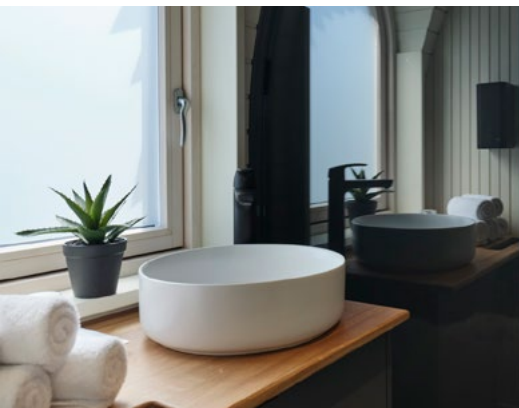

CUARTO DE BAÑO / COCINA / SALA DE ESTAR Y DORMITORIO

PLANO DE LA CABAÑA

MODELO 4

EXTERIOR

Largo: 9,5 m / Ancho: 2,35 m / Altura: 2,55 m
Superficie bruta construida: 21,2 m² / Peso: 3330 kg

INTERIOR

Largo: 9,29 m / Ancho: 2,14 m / Altura: 2,14 m
Superficie útil: 18,4 m²

OPCIONES DE COLOR

MODELO 4

El exterior de la cabaña está disponible en cuatro hermosas opciones de pintura estándar: castaño, avellana, ébano y gris. Elija el que mejor se adapte a su estilo. El interior estándar tiene un acabado impecable en color blanco, mientras que el interior en madera natural está disponible como opción para aquellas personas que buscan un aspecto más orgánico y con tonos de madera.