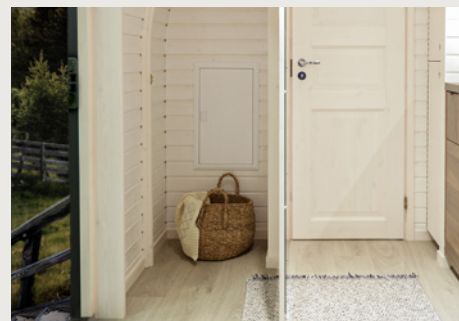

CUISINE

[Évier](#) / [Robinetterie](#) / [Table amovible](#) / [Deux tabourets en bois](#) / [Armoire](#) / [Espace de rangement](#)