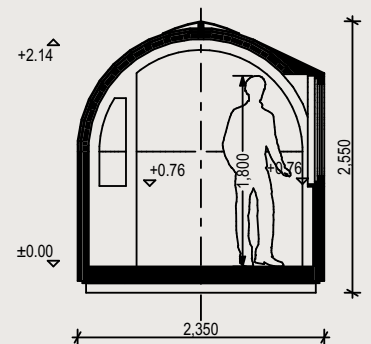

IGLUCRAFT
TAKE TIME

MODÈLE 4 PANORAMIQUE PLAN DE SOL

EXTÉRIEUR

Longueur 9,5 m / Largeur 2,35 m / Hauteur 2,55 m / Surface brute 21,2 m² / Poids 3500 kg

INTÉRIEUR

Longueur 9,29 m / Largeur 2,1 m / Hauteur 2,14 m / Surface utile 18.4 m²

MODÈLE 4 PANORAMIQUE STANDARD ET OPTIONS

STRUCTURE STANDARD

- Ossature en bois
- 3 couches de bardeaux en épicéa, extérieur
- 1 couche de bardeaux en tremble, intérieur
- Entièrement isolé
- Lambris (épicéa)
- Portes et fenêtres double vitrage
- Portes et fenêtres avec cadre en bois
- Sol stratifié
- Fenêtres à auvent dans la salle d'eau / zone de couchage
- Espace de rangement