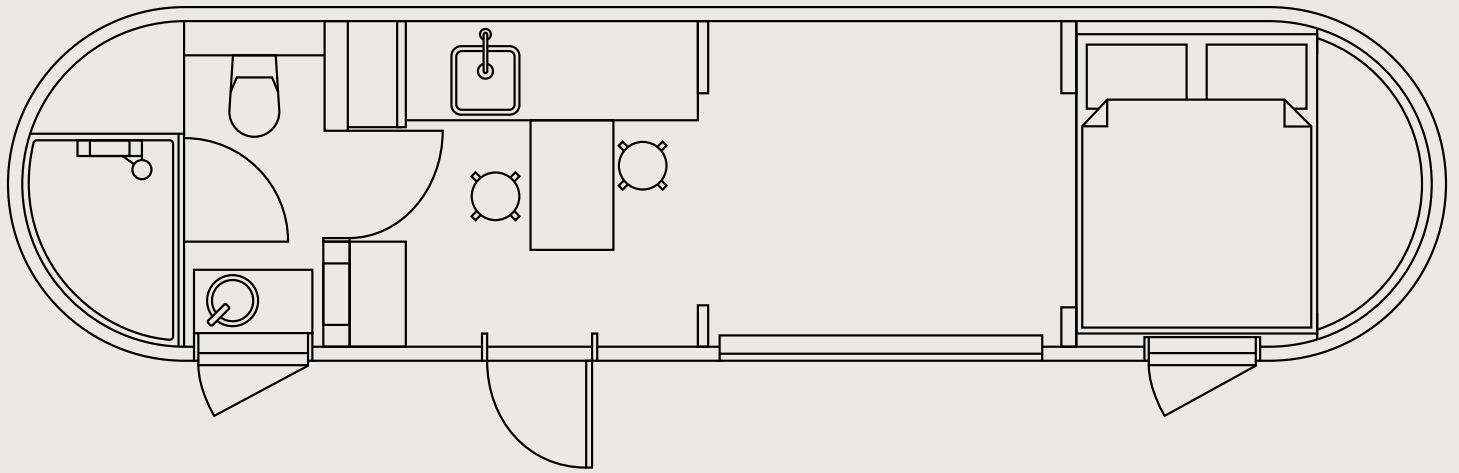

MODÈLE 4 PANORAMIQUE

Embrassez le monde sans abandonner le luxe. Le modèle 4 panoramique est un refuge parfait équipé de tout ce qu'il faut pour un séjour de durée moyenne et convient tout spécialement aux sites touristiques. Notre cabane préférée vous offre une chambre confortable avec une vue magnifique directement du lit, couchage pour 2 adultes et 1 enfant, un espace salon avec une grande fenêtre invitant à admirer la beauté naturelle environnante, un coin cuisine et une salle d'eau moderne. Un parfait équilibre entre l'artisanat traditionnel et le luxe moderne.

IGLUCRAFT
TAKE TIME

MODÈLE 4 PANORAMIQUE PLAN DE SOL

EXTÉRIEUR

Longueur 9,5 m / Largeur 2,35 m / Hauteur 2,55 m / Surface brute 21,2 m² / Poids 3500 kg

INTÉRIEUR

Longueur 9,29 m / Largeur 2,1 m / Hauteur 2,14 m / Surface utile 18.4 m²

MODÈLE 4 PANORAMIQUE STANDARD ET OPTIONS

STRUCTURE STANDARD

- Ossature en bois
- 3 couches de bardeaux en épicéa, extérieur
- 1 couche de bardeaux en tremble, intérieur
- Entièrement isolé
- Lambris (épicéa)
- Portes et fenêtres double vitrage
- Portes et fenêtres avec cadre en bois
- Sol stratifié
- Fenêtres à auvent dans la salle d'eau / zone de couchage
- Espace de rangement