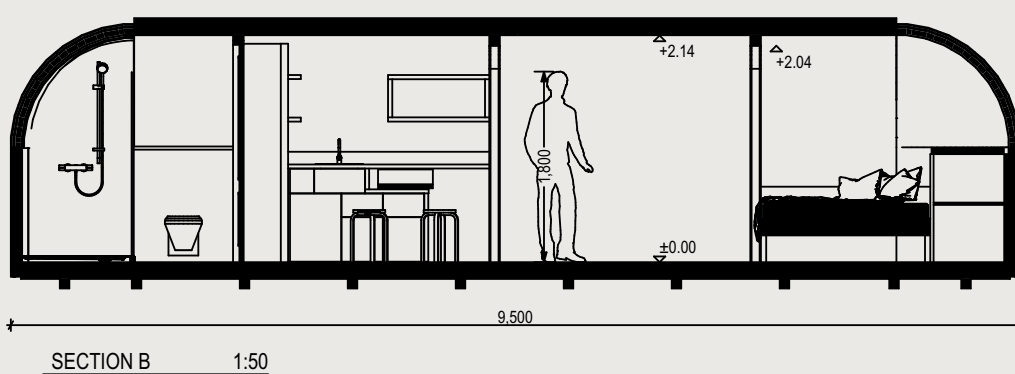

IGLUCRAFT
TAKE TIME

MODÈLE 4 PANORAMIQUE PLAN DE SOL

EXTÉRIEUR

Longueur 9,5 m / Largeur 2,35 m / Hauteur 2,55 m / Surface brute 21,2 m² / Poids 3500 kg

INTÉRIEUR

Longueur 9,29 m / Largeur 2,1 m / Hauteur 2,14 m / Surface utile 18.4 m²

MODÈLE 4 PANORAMIQUE STANDARD ET OPTIONS

STRUCTURE STANDARD

- Ossature en bois
- 3 couches de bardeaux en épicéa, extérieur
- 1 couche de bardeaux en tremble, intérieur
- Entièrement isolé
- Lambris (épicéa)
- Portes et fenêtres double vitrage
- Portes et fenêtres avec cadre en bois
- Sol stratifié
- Fenêtres à auvent dans la salle d'eau / zone de couchage
- Espace de rangement