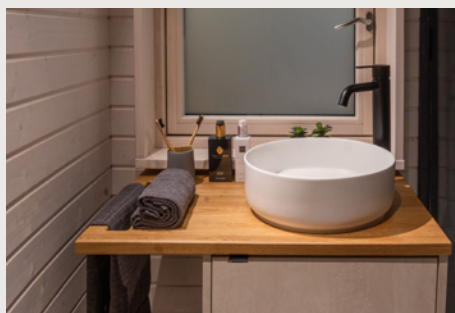

PRODUITS APERÇU*

*Ces produits ou similaires (cliquer sur les liens pour voir les produits)

SALLE D'EAU

[Cabine de douche](#) / [Ensemble de douche](#) / [Cuvette de toilettes](#) / [Plaque de déclenchement](#)
[Meuble de salle d'eau](#) / [Lavabo](#) / [Robinetterie](#) / [Chauffe-eau](#) / [Sèche-serviettes électrique](#)
[Ventilateur de salle d'eau](#)