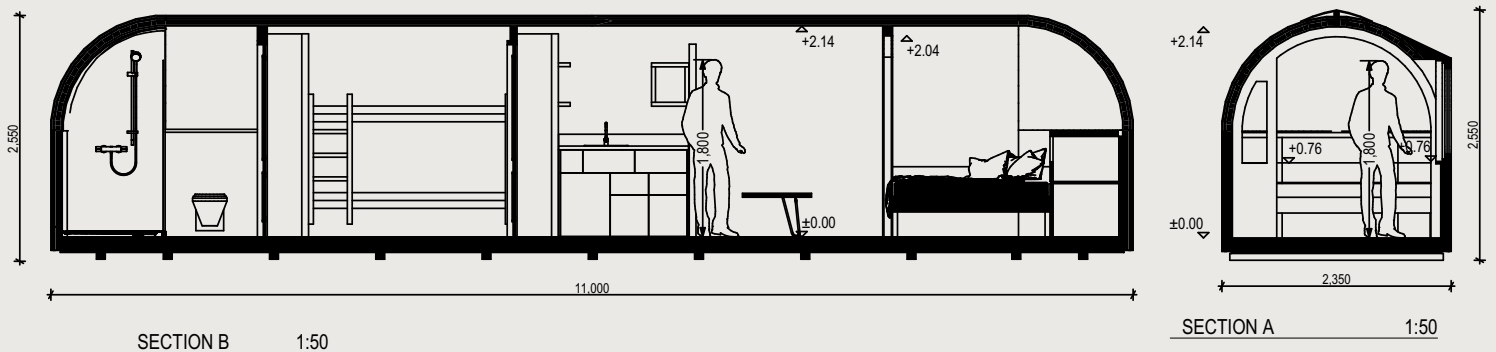

# FAMILY MODEL PLAN DE SOL

## EXTÉRIEUR

Longueur 11.0 m / Largeur 2.35 m / Hauteur 2.55 m / Surface brute 24.5 m<sup>2</sup> / Poids 4800 kg

## INTÉRIEUR

Longueur 10.79 m / Largeur 2.1 m / Hauteur 2.14 m / Surface utile 21.4 m<sup>2</sup>

## STRUCTURE STANDARD

- Ossature en bois
- 3 couches de bardeaux en épicéa, extérieur
- 1 couche de bardeaux en tremble, intérieur
- Entièrement isolé
- Lambris (épicéa)
- Portes et fenêtres double vitrage
- Portes et fenêtres avec cadre en bois
- Sol stratifié
- Awning windows in SALLE D'EAU / sleeping area / living room
- Espace de rangements
- Extended window sill