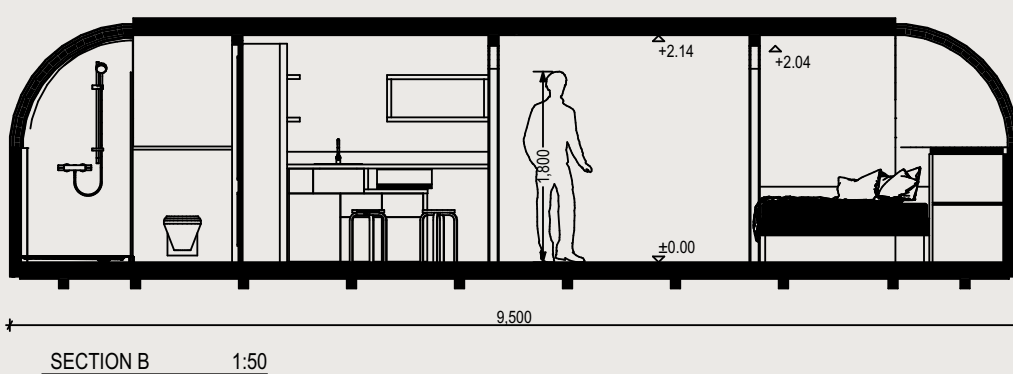

## ÄUSSERES

Länge 9,5 m / Breite 2,35 m / Höhe 2,55 m / Bebaubare Bruttofläche 21,2 m<sup>2</sup> / Gewicht 3500 kg

## INNERES

Länge 9,29 m / Breite 2,1 m / Höhe 2,14 m / Nutzfläche 18.4 m<sup>2</sup>