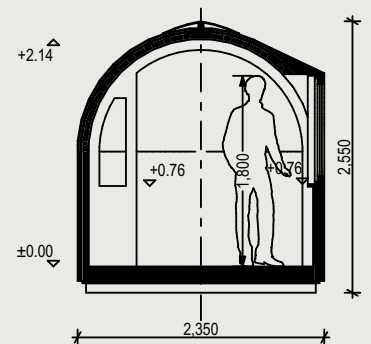

## ÄUSSERES

Länge 9,5 m / Breite 2,35 m / Höhe 2,55 m / Bebaubare Bruttofläche 21,2 m<sup>2</sup> / Gewicht 3500 kg

## INNERES

Länge 9,29 m / Breite 2,1 m / Höhe 2,14 m / Nutzfläche 18.4 m<sup>2</sup>