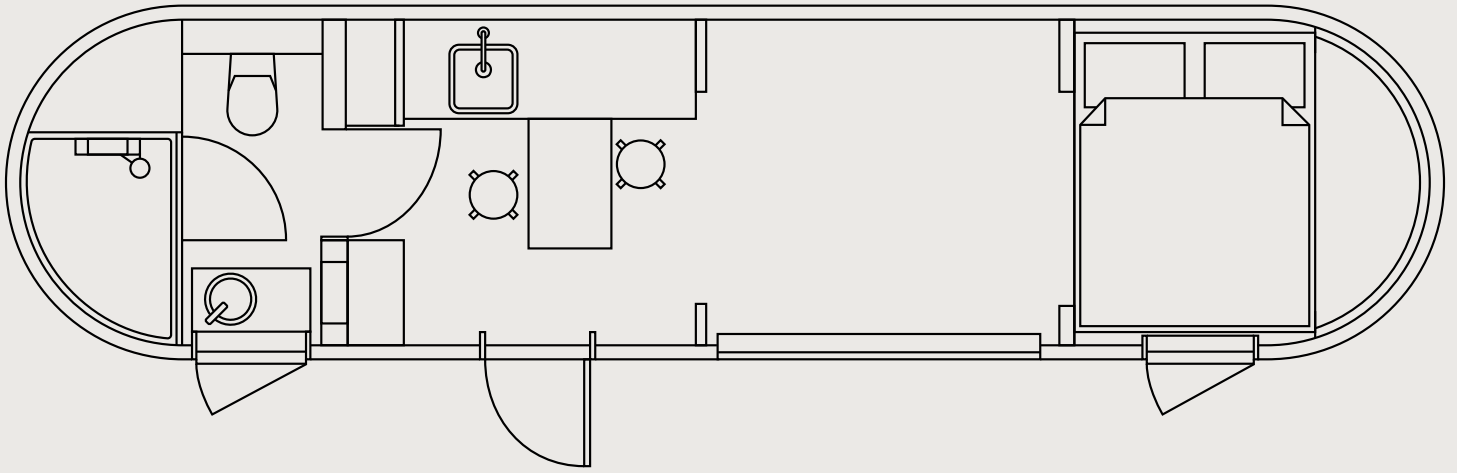

# MODELL 4 PANORAMA

---

Greifen Sie nach der Welt, ohne auf Ihren Luxus zu verzichten. Modell 4 Panorama ist der perfekte Rückzugsort: Mit allen gewünschten Annehmlichkeiten, konzipiert für kurze bis mittlere Aufenthalte und perfekt geeignet für Ferienorte. Unser beliebtestes Häuschen bietet einen komfortablen Schlafbereich mit Ausblick direkt vom Doppelbett, Platz für bis zu zwei Erwachsene und ein paar kleine Kinder, eine Küche mit intelligenter Raumnutzung, einen Wohnbereich und ein komplettes modernes Bad. Ein perfektes Gleichgewicht zwischen traditionellem Handwerk und modernem Luxus.

## ÄUSSERES

Länge 9,5 m / Breite 2,35 m / Höhe 2,55 m / Bebaubare Bruttofläche 21,2 m<sup>2</sup> / Gewicht 3500 kg

## INNERES

Länge 9,29 m / Breite 2,1 m / Höhe 2,14 m / Nutzfläche 18.4 m<sup>2</sup>