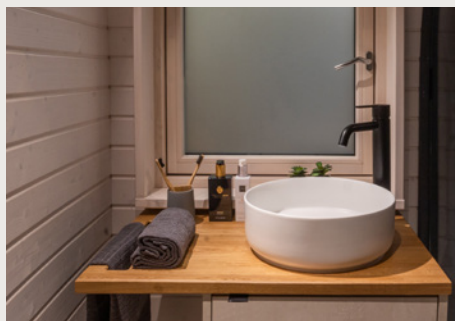

PRODUKTE ÜBERBLICK*

*Diese Produkte oder ähnliches (klicken Sie auf die Links, um die Produkte anzuzeigen)

BADEZIMMER

[Duschkabine](#) / [Duschkit](#) / [WC](#) / [Spülplatte](#) / [Badschrank](#)
[Waschbecken](#) / [Badarmatur](#) / [Wassererhitzer](#) / [Design-Handtuchhalter](#) / [Badventilator](#)