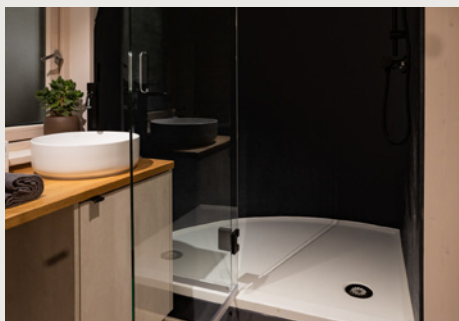

PRODUKTE ÜBERBLICK*

*Diese Produkte oder ähnliches (klicken Sie auf die Links, um die Produkte anzuzeigen)

BADEZIMMER

[Duschkabine](#) / [Duschkit](#) / [WC](#) / [Spülplatte](#) / [Badschrank](#)
[Waschbecken](#) / [Badarmatur](#) / [Wassererhitzer](#) / [Design-Handtuchhalter](#) / [Badventilator](#)