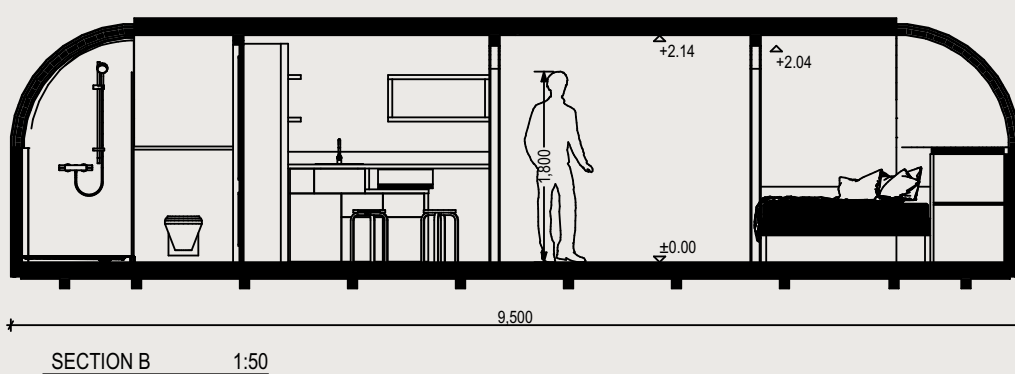

IGLUCRAFT
TAKE TIME

MODELL 4 PANORAMA GRUNDRISS

ÄUSSERES

Länge 9,5 m / Breite 2,35 m / Höhe 2,55 m / Bebaubare Bruttofläche 21,2 m² / Gewicht 3500 kg

INNERES

Länge 9,29 m / Breite 2,1 m / Höhe 2,14 m / Nutzfläche 18.4 m²

MODELL 4 PANORAMA STANDARD UND EXTRAS

STANDARDAUFBAU

- Holzrahmenkonstruktion
- Drei Lagen Fichtenschindeln, außen
- Eine Schicht Espenschindeln, innen
- Vollständig isoliert
- Wandholzverkleidung (Fichte)
- Doppelverglasung von Fenstern und Türen
- Fenster und Türen mit Holzrahmen
- Laminatboden
- Markisenfenster im Bad/Schlafbereich
- Stauraum