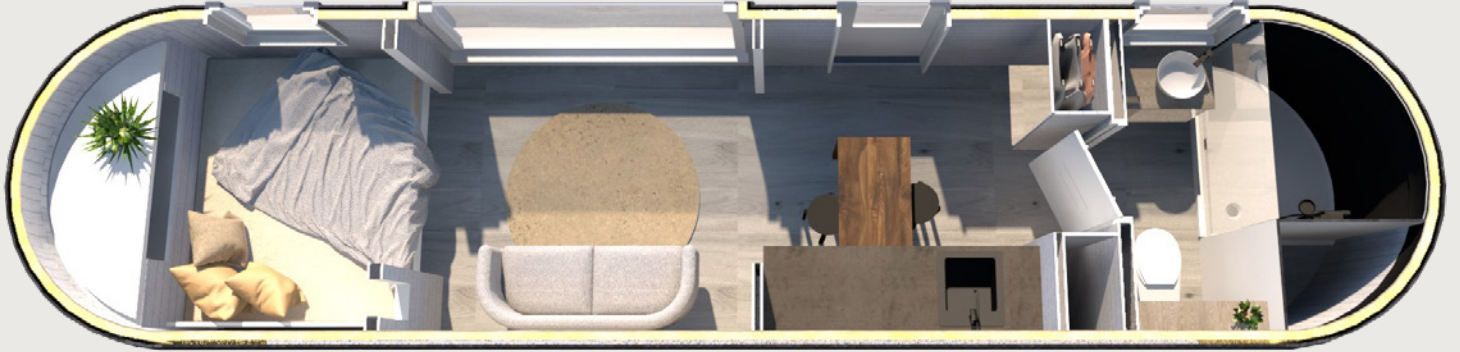

MODELL 4 PANORAMA

Greifen Sie nach der Welt, ohne auf Ihren Luxus zu verzichten. Modell 4 Panorama ist der perfekte Rückzugsort: Mit allen gewünschten Annehmlichkeiten, konzipiert für kurze bis mittlere Aufenthalte und perfekt geeignet für Ferienorte. Unser beliebtestes Tiny-Haus bietet einen komfortablen Schlafbereich mit Ausblick direkt vom Doppelbett, Platz für bis zu zwei Erwachsene und ein paar kleine Kinder, eine Küche mit intelligenter Raumnutzung, einen Wohnbereich und ein komplettes modernes Bad. Ein perfektes Gleichgewicht zwischen traditionellem Handwerk und modernem Luxus.

IGLUCRAFT
TAKE TIME

MODELL 4 PANORAMA GRUNDRISS

ÄUSSERES

Länge 9,5 m / Breite 2,35 m / Höhe 2,55 m / Bebaubare Bruttofläche 21,2 m² / Gewicht 3500 kg

INNERES

Länge 9,29 m / Breite 2,1 m / Höhe 2,14 m / Nutzfläche 18.4 m²

MODELL 4 PANORAMA STANDARD UND EXTRAS

STANDARDAUFBAU

- Holzrahmenkonstruktion
- Drei Lagen Fichtenschindeln, außen
- Eine Schicht Espenschindeln, innen
- Vollständig isoliert
- Wandholzverkleidung (Fichte)
- Doppelverglasung von Fenstern und Türen
- Fenster und Türen mit Holzrahmen
- Laminatboden
- Markisenfenster im Bad/Schlafbereich
- Stauraum