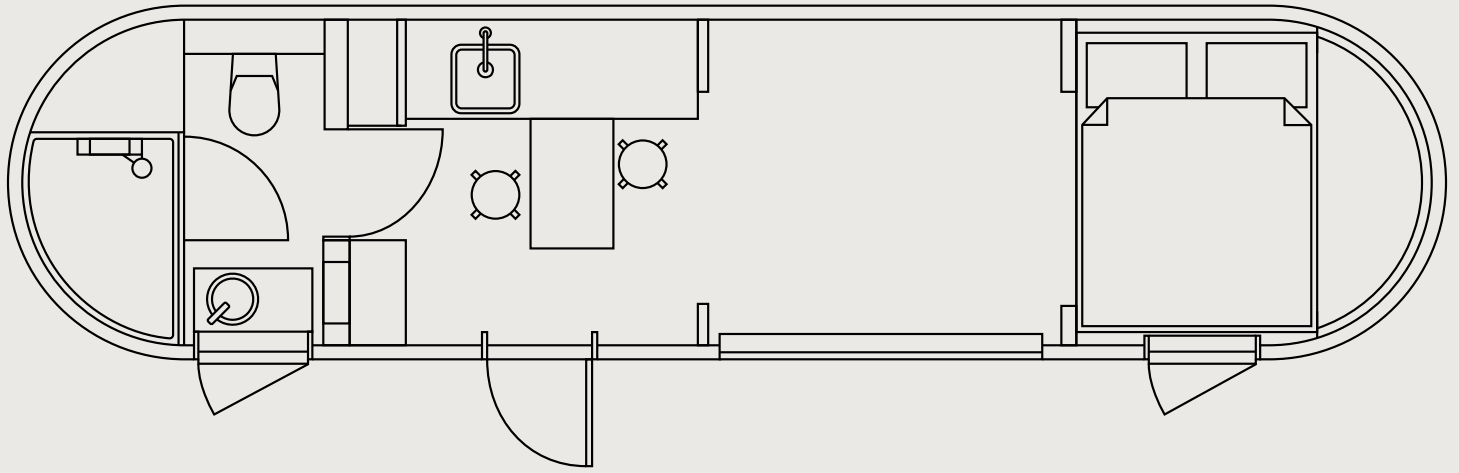

MODELL 4 PANORAMA

Greifen Sie nach der Welt, ohne auf Ihren Luxus zu verzichten. Modell 4 Panorama ist der perfekte Rückzugsort: Mit allen gewünschten Annehmlichkeiten, konzipiert für kurze bis mittlere Aufenthalte und perfekt geeignet für Ferienorte. Unser beliebtestes Tiny-Haus bietet einen komfortablen Schlafbereich mit Ausblick direkt vom Doppelbett, Platz für bis zu zwei Erwachsene und ein paar kleine Kinder, eine Küche mit intelligenter Raumnutzung, einen Wohnbereich und ein komplettes modernes Bad. Ein perfektes Gleichgewicht zwischen traditionellem Handwerk und modernem Luxus.

IGLUCRAFT
TAKE TIME

MODELL 4 PANORAMA GRUNDRISS

ÄUSSERES

Länge 9,5 m / Breite 2,35 m / Höhe 2,55 m / Bebaubare Bruttofläche 21,2 m² / Gewicht 3500 kg

INNERES

Länge 9,29 m / Breite 2,1 m / Höhe 2,14 m / Nutzfläche 18.4 m²

MODELL 4 PANORAMA STANDARD UND EXTRAS

STANDARDAUFBAU

- Holzrahmenkonstruktion
- Drei Lagen Fichtenschindeln, außen
- Eine Schicht Espenschindeln, innen
- Vollständig isoliert
- Wandholzverkleidung (Fichte)
- Doppelverglasung von Fenstern und Türen
- Fenster und Türen mit Holzrahmen
- Laminatboden
- Markisenfenster im Bad/Schlafbereich
- Stauraum