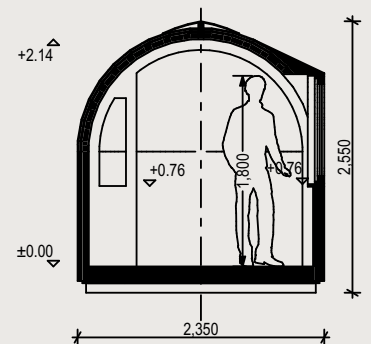

IGLUCRAFT
TAKE TIME

MODELL 4 PANORAMA GRUNDRISS

ÄUSSERES

Länge 9,5 m / Breite 2,35 m / Höhe 2,55 m / Bebaubare Bruttofläche 21,2 m² / Gewicht 3500 kg

INNERES

Länge 9,29 m / Breite 2,1 m / Höhe 2,14 m / Nutzfläche 18.4 m²