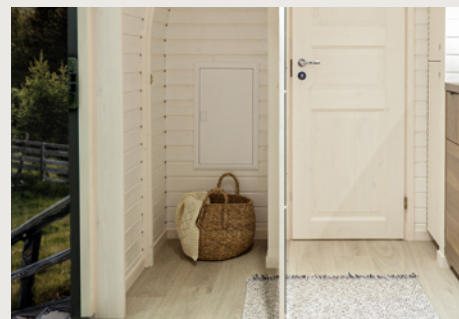

KÜCHE

[Küchenspüle](#) / [Küchenarmatur](#) / [Ausziehtisch](#) / [Zwei Holzocker](#) / [Schrank](#) / [Stauraum](#)