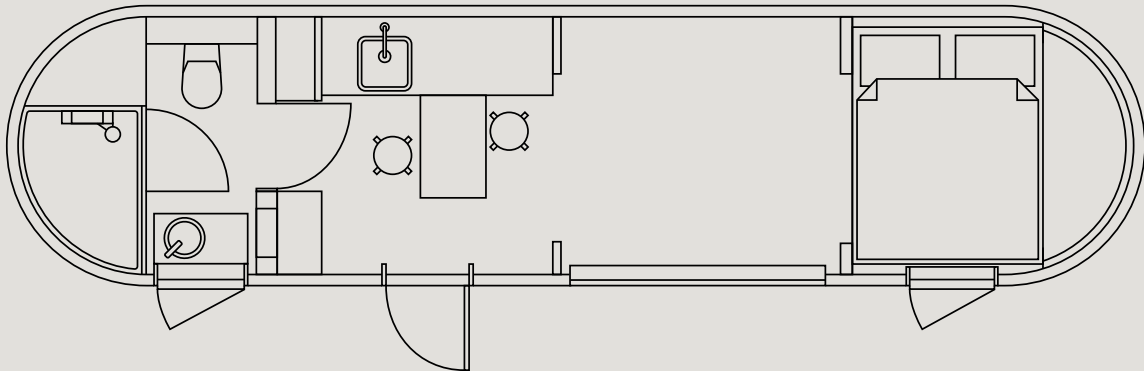

## MODELL 4 PANORAMA

Das Modell 4 Panorama ist ein idealer, durchdachter Rückzugsort für mittellange Aufenthalte, der mit allem Notwendigen ausgestattet ist und sich perfekt für Resort-Umgebungen eignet. Unser beliebtestes Tiny House verfügt über einen gemütlichen Schlafbereich mit ungestörtem Ausblick direkt vom Bett aus und bietet bequem Platz für bis zu zwei Erwachsene und ein Kind. Genießen Sie einen Wohnbereich mit einem großen Fenster, das die natürliche Schönheit der Außenwelt einfängt, eine funktionale Küchenzeile sowie ein modernes Bad. Das Modell 4 besticht durch eine harmonische Mischung aus zeitloser Handwerkskunst und modernem Komfort.

### AUSSEN

Länge: 9,5 m / Breite: 2,35 m / Höhe: 2,6 m  
Bruttofläche: 21,2 m<sup>2</sup> / Gewicht: 3500 kg

### INNEN

Länge: 9,29 m / Breite: 2,14 m / Höhe: 2,14 m  
Nutzfläche: 18,4 m<sup>2</sup>