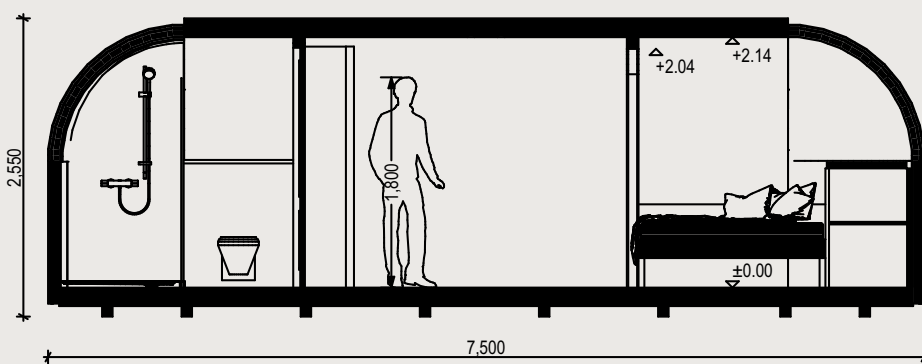

MODÈLE 3

Cette Iglucabane, petite mais spacieuse, vous offre un séjour inoubliable grâce à sa conception astucieuse. Cachez la cabane au bois ou créez le site de vos rêves dans l'ambiance de luxe rustique. Le modèle 3 constitue le cadre idéal pour un week-end ou comme chambre d'hôtel, en offrant un espace salon-chambre avec une vue magnifique directement du lit ainsi qu'une salle d'eau moderne. Conçue pour s'intégrer dans son environnement, cette cabane permet d'apporter plus de nature et de détente dans votre vie.

IGLUCRAFT
TAKE TIME

MODÈLE 3 PLAN DE SOL

EXTÉRIEUR

Longueur 7.5 m / Largeur 2.35 m / Hauteur 2.55 m / Surface brute 16,3 m² / Poids 2500 kg

INTÉRIEUR

Longueur 7.29 m / Largeur 2.1 m / Hauteur 2.14 m / Surface utile 14,2 m²

SECTION B 1:50

MODÈLE 3 STANDARD ET OPTIONS

STRUCTURE STANDARD

- Ossature en bois
- 3 couches de bardeaux en épicéa, extérieur
- 1 couche de bardeaux en tremble, intérieur
- Entièrement isolé
- Lambris (épicéa)
- Portes et fenêtres double vitrage
- Portes et fenêtres avec cadre en bois
- Sol stratifié
- Fenêtres à auvent dans la salle d'eau / zone de couchage
- Espace de rangement

AMEUBLEMENT STANDARD

- Salle d'eau avec équipements sanitaires
- Placard avec miroir
- Lit intégré* (pour matelas 160x200)**
 - ↳ *cadre de lit inclus
 - ↳ **matelas non inclus

TECHNOLOGIE STANDARD

- Ventilation
- Chauffe-eau 45 L
- Chauffage électrique au sol
- Éclairage LED réglable
- Alarme incendie multi-capteur
- Radiateur