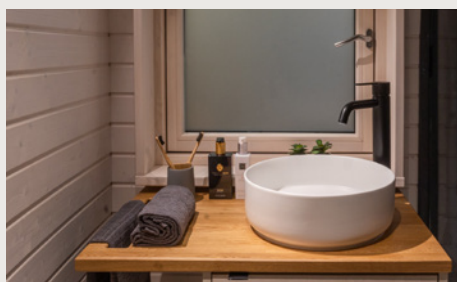

INTÉRIEUR

L'intérieur du MODÈLE 3 est blanc, la couleur naturelle est en option

PRODUITS APERÇU*

*Ces produits ou similaires (cliquer sur les liens pour voir les produits)

SALLE D'EAU

[Cabine de douche](#) / [Ensemble de douche](#) / [Cuvette de toilettes](#) / [Plaque de déclenchement](#)
[Meuble de salle d'eau](#) / [Lavabo](#) / [Robinetterie](#) / [Chauffe-eau](#) / [Sèche-serviettes électrique](#) / [Ventilateur de salle d'eau](#)