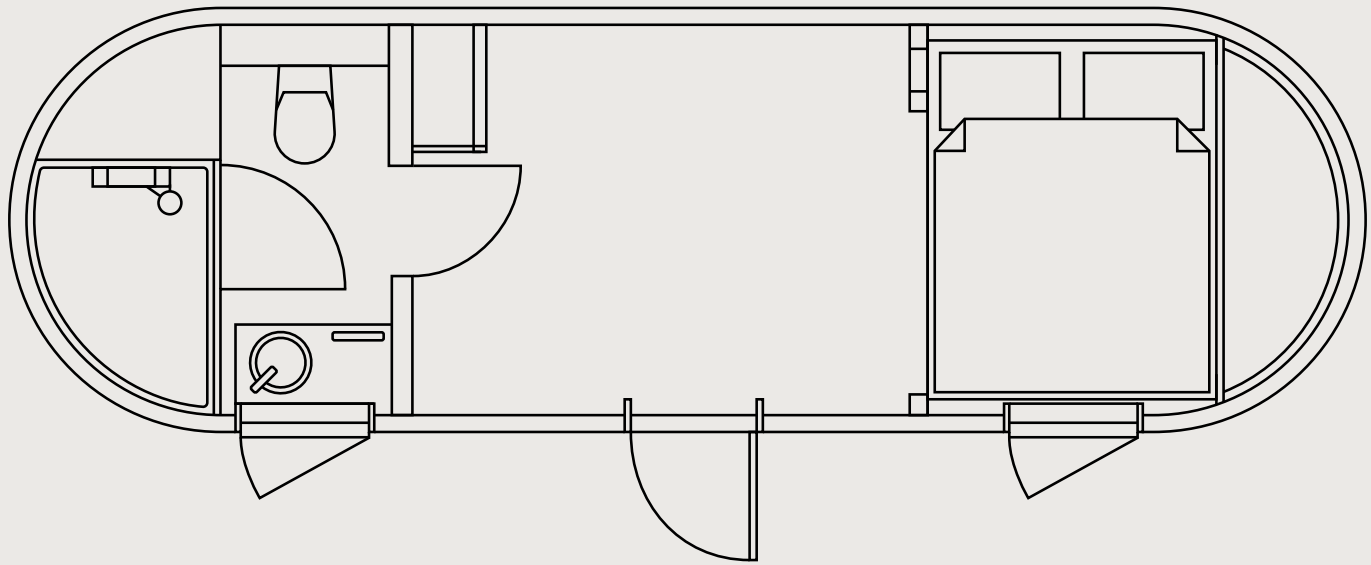

MODÈLE 3

Cette Iglucabane, petite mais spacieuse, vous offre un séjour inoubliable grâce à sa conception astucieuse. Cachez la cabane au bois ou créez le site de vos rêves dans l'ambiance de luxe rustique. Le modèle 3 constitue le cadre idéal pour un week-end ou comme chambre d'hôtel, en offrant un espace salon-chambre avec une vue magnifique directement du lit ainsi qu'une salle d'eau moderne. Conçue pour s'intégrer dans son environnement, cette cabane permet d'apporter plus de nature et de détente dans votre vie.

IGLUCRAFT
TAKE TIME

MODÈLE 3 PLAN DE SOL

EXTÉRIEUR

Longueur 7.5 m / Largeur 2.35 m / Hauteur 2.55 m / Surface brute 16,3 m² / Poids 2500 kg

INTÉRIEUR

Longueur 7.29 m / Largeur 2.1 m / Hauteur 2.14 m / Surface utile 14,2 m²

SECTION B 1:50

MODÈLE 3 STANDARD ET OPTIONS

STRUCTURE STANDARD

- Ossature en bois
- 3 couches de bardeaux en épicéa, extérieur
- 1 couche de bardeaux en tremble, intérieur
- Entièrement isolé
- Lambris (épicéa)
- Portes et fenêtres double vitrage
- Portes et fenêtres avec cadre en bois
- Sol stratifié
- Fenêtres à auvent dans la salle d'eau / zone de couchage
- Espace de rangement