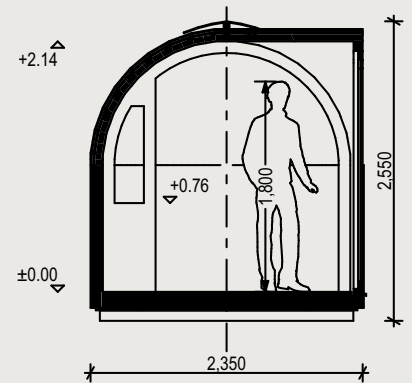

IGLUCRAFT
TAKE TIME

MODÈLE 3 PLAN DE SOL

EXTÉRIEUR

Longueur 7.5 m / Largeur 2.35 m / Hauteur 2.55 m / Surface brute 16,3 m² / Poids 2500 kg

INTÉRIEUR

Longueur 7.29 m / Largeur 2.1 m / Hauteur 2.14 m / Surface utile 14,2 m²

SECTION B 1:50

MODÈLE 3 STANDARD ET OPTIONS

STRUCTURE STANDARD

- Ossature en bois
- 3 couches de bardeaux en épicéa, extérieur
- 1 couche de bardeaux en tremble, intérieur
- Entièrement isolé
- Lambris (épicéa)
- Portes et fenêtres double vitrage
- Portes et fenêtres avec cadre en bois
- Sol stratifié
- Fenêtres à auvent dans la salle d'eau / zone de couchage
- Espace de rangement