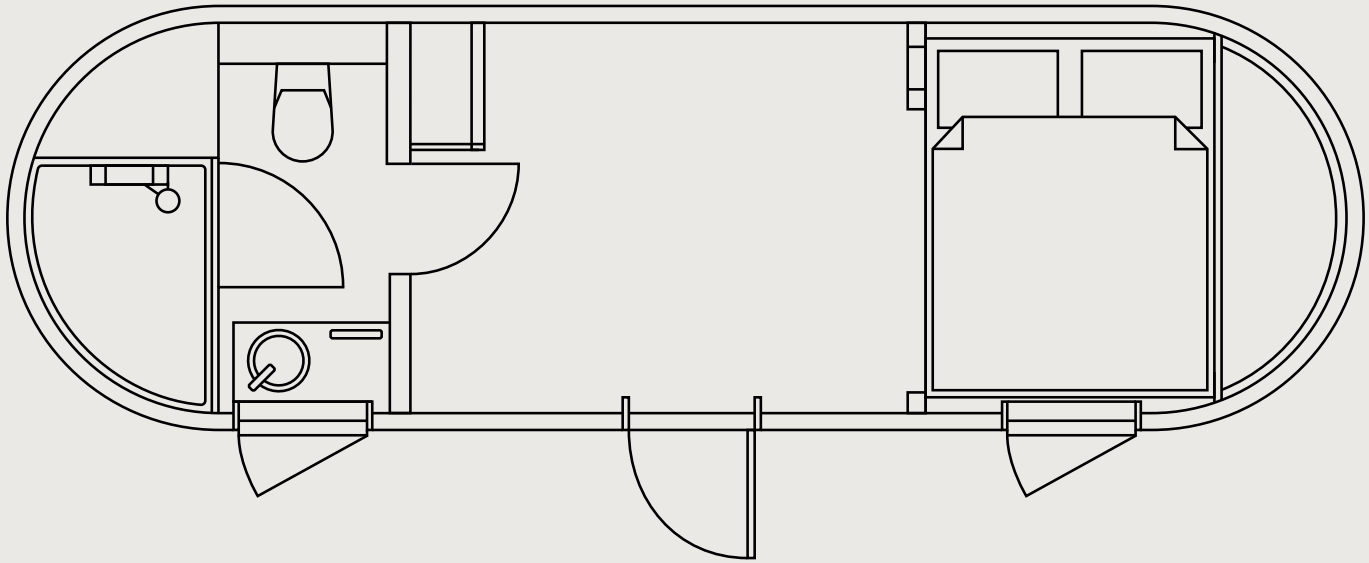

MODELL 3

Dieses kleine, aber geräumige Igluhut macht Ihren Kurzaufenthalt zu einem unvergesslichen Erlebnis, denn es ist durchdacht und zweckmäßig gestaltet. Lassen Sie das Tiny-Haus sich in den Wald einkuscheln oder machen Sie es zu Ihrem Traumort für rustikalen Luxus. Modell 3 hat die perfekte Größe für einen Wochenendausflug oder ein Hotelzimmer. Es bietet einen kompakten Wohn- und Schlafbereich mit Ausblick direkt vom Doppelbett und ein komplettes modernes Bad. Es ist so konzipiert, dass es sich bestens in die Umgebung einfügt und so mehr Natur und Entspannung in Ihr Leben bringt.

IGLUCRAFT
TAKE TIME

MODELL 3 GRUNDRISS

ÄUSSERES

Länge 7.5 m / Breite 2.35 m / Höhe 2.55 m / Bebaubare Bruttofläche 16,3 m² / Gewicht 2500 kg

INNERES

Länge 7.29 m / Breite 2.1 m / Höhe 2.14 m / Nutzfläche 14,2 m²

SECTION B 1:50

MODELL 3 STANDARD UND EXTRAS

STANDARDAUFBAU

- Holzrahmenkonstruktion
- Drei Lagen Fichtenschindeln, außen
- Eine Schicht Espenschindeln, innen
- Vollständig isoliert
- Wandholzverkleidung (Fichte)
- Doppelverglasung von Fenstern und Türen
- Fenster und Türen mit Holzrahmen
- Laminatboden
- Markisenfenster im Bad/Schlafbereich
- Stauraum

STANDARD AUSSTATTUNG

- Badezimmer mit Sanitärausstattung
- Schrank mit Spiegel
- Einbaubett* (für 160×200 Matratze)**
 - ↳ *Bettrahmen im Lieferumfang enthalten
 - ↳ **Matratze nicht im Lieferumfang enthalten