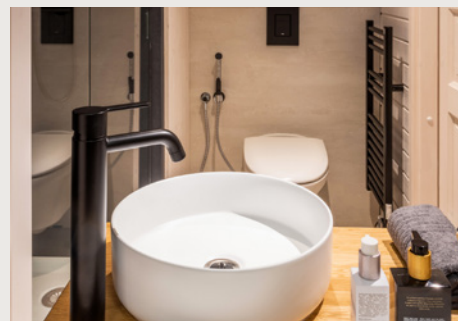

PRODUKTE ÜBERBLICK*

*Diese Produkte oder ähnliches (klicken Sie auf die Links, um die Produkte anzuzeigen)

BADEZIMMER

[Duschkabine](#) / [Duschkit](#) / [WC](#) / [Spülplatte](#) / [Badschrank](#) / [Waschbecken](#)
[Badarmatur](#) / [Wassererhitzer](#) / [Design-Handtuchhalter](#) / [Badventilator](#)