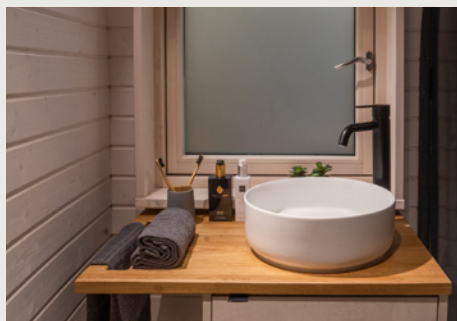

PRODUKTE ÜBERBLICK*

*Diese Produkte oder ähnliches (klicken Sie auf die Links, um die Produkte anzuzeigen)

BADEZIMMER

[Duschkabine](#) / [Duschkit](#) / [WC](#) / [Spülplatte](#) / [Badschrank](#) / [Waschbecken](#)
[Badarmatur](#) / [Wassererhitzer](#) / [Design-Handtuchhalter](#) / [Badventilator](#)