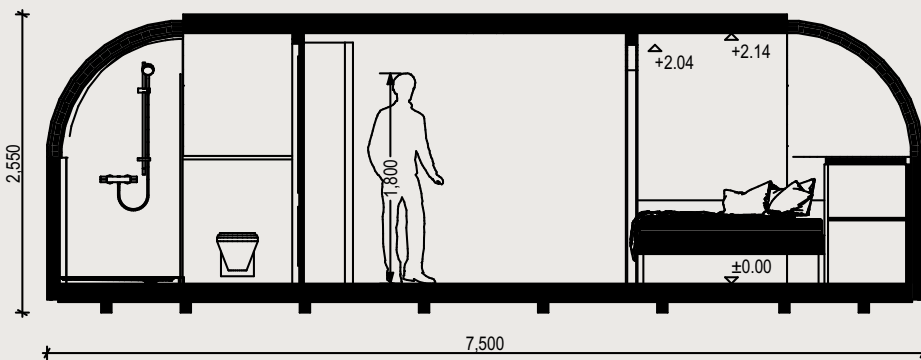

MODELL 3

Dieses kleine, aber geräumige Igluhut macht Ihren Kurzaufenthalt zu einem unvergesslichen Erlebnis, denn es ist durchdacht und zweckmäßig gestaltet. Lassen Sie das Tiny-Haus sich in den Wald einkuscheln oder machen Sie es zu Ihrem Traumort für rustikalen Luxus. Modell 3 hat die perfekte Größe für einen Wochenendausflug oder ein Hotelzimmer. Es bietet einen kompakten Wohn- und Schlafbereich mit Ausblick direkt vom Doppelbett und ein komplettes modernes Bad. Es ist so konzipiert, dass es sich bestens in die Umgebung einfügt und so mehr Natur und Entspannung in Ihr Leben bringt.

IGLUCRAFT
TAKE TIME

MODELL 3 GRUNDRISS

ÄUSSERES

Länge 7.5 m / Breite 2.35 m / Höhe 2.55 m / Bebaubare Bruttofläche 16,3 m² / Gewicht 2500 kg

INNERES

Länge 7.29 m / Breite 2.1 m / Höhe 2.14 m / Nutzfläche 14,2 m²

SECTION B 1:50

MODELL 3 STANDARD UND EXTRAS

STANDARDAUFBAU

- Holzrahmenkonstruktion
- Drei Lagen Fichtenschindeln, außen
- Eine Schicht Espenschindeln, innen
- Vollständig isoliert
- Wandholzverkleidung (Fichte)
- Doppelverglasung von Fenstern und Türen
- Fenster und Türen mit Holzrahmen
- Laminatboden
- Markisenfenster im Bad/Schlafbereich
- Stauraum

STANDARD AUSSTATTUNG

- Badezimmer mit Sanitärausstattung
- Schrank mit Spiegel
- Einbaubett* (für 160×200 Matratze)**
 - ↳ *Bettrahmen im Lieferumfang enthalten
 - ↳ **Matratze nicht im Lieferumfang enthalten