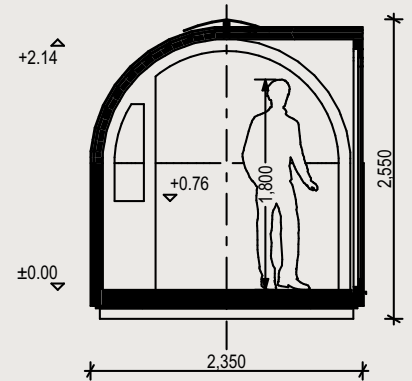

MODELL 3

Dieses kleine, aber geräumige Igluhut macht Ihren Kurzaufenthalt zu einem unvergesslichen Erlebnis, denn es ist durchdacht und zweckmäßig gestaltet. Lassen Sie das Tiny-Haus sich in den Wald einkuscheln oder machen Sie es zu Ihrem Traumort für rustikalen Luxus. Modell 3 hat die perfekte Größe für einen Wochenendausflug oder ein Hotelzimmer. Es bietet einen kompakten Wohn- und Schlafbereich mit Ausblick direkt vom Doppelbett und ein komplettes modernes Bad. Es ist so konzipiert, dass es sich bestens in die Umgebung einfügt und so mehr Natur und Entspannung in Ihr Leben bringt.

IGLUCRAFT
TAKE TIME

MODELL 3 GRUNDRISS

ÄUSSERES

Länge 7.5 m / Breite 2.35 m / Höhe 2.55 m / Bebaubare Bruttofläche 16,3 m² / Gewicht 2500 kg

INNERES

Länge 7.29 m / Breite 2.1 m / Höhe 2.14 m / Nutzfläche 14,2 m²