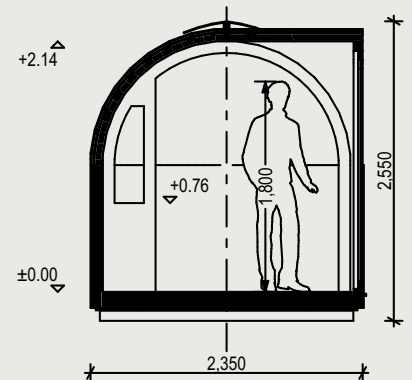

## EXTERIOR

Length 7,5 m / Width 2,33 m / Height 2,55 m / Gross buildable area 16,3 m<sup>2</sup> / Weight 2800 kg

## INTERIOR

Length 7.29 m / Width 2.1 m / Height 2,14 m / Usable floor area 14,2 m<sup>2</sup>

SECTION B 1:50