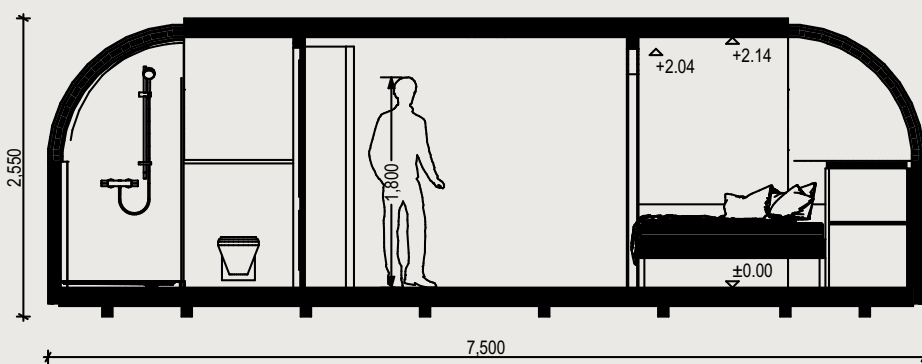

# MODEL 3 PANORAMA FLOOR PLAN

## EXTERIOR

Length 7,5 m / Width 2,33 m / Height 2,55 m / Gross buildable area 16,3 m<sup>2</sup> / Weight 2800 kg

## INTERIOR

Length 7.29 m / Width 2.1 m / Height 2,14 m / Usable floor area 14,2 m<sup>2</sup>

SECTION B 1:50