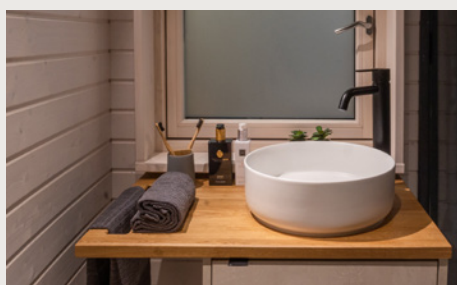

AMEUBLEMENT STANDARD

- Salle d'eau avec équipements sanitaires
- Placard avec miroir
- Lit intégré* (pour matelas 160x200)**
 - ↳ *cadre de lit inclus
 - ↳ **matelas non inclus

TECHNOLOGIE STANDARD

- Ventilation
- Chauffe-eau 45 L
- Chauffage électrique au sol
- Éclairage LED réglable
- Alarme incendie multi-capteur
- Radiateur

INTÉRIEUR

L'intérieur du MODÈLE 3 est blanc, la couleur naturelle est en option

PRODUITS APERÇU*

*Ces produits ou similaires (cliquer sur les liens pour voir les produits)

SALLE D'EAU

[Cabine de douche](#) / [Ensemble de douche](#) / [Cuvette de toilettes](#) / [Plaque de déclenchement](#) / [Meuble de salle d'eau](#) / [Lavabo](#) / [Robinetterie](#) / [Chauffe-eau](#) / [Sèche-serviettes électrique](#) / [Ventilateur de salle d'eau](#)