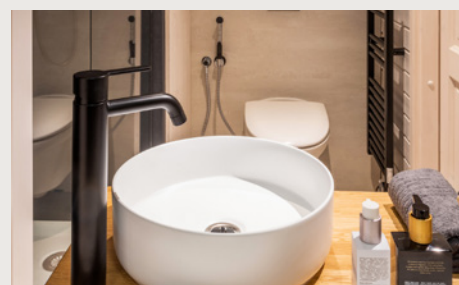

AMEUBLEMENT STANDARD

- Salle d'eau avec équipements sanitaires
- Placard avec miroir
- Lit intégré* (pour matelas 160x200)**
 - ↳ *cadre de lit inclus
 - ↳ **matelas non inclus

TECHNOLOGIE STANDARD

- Ventilation
- Chauffe-eau 45 L
- Chauffage électrique au sol
- Éclairage LED réglable
- Alarme incendie multi-capteur
- Radiateur

INTÉRIEUR

L'intérieur du MODÈLE 3 est blanc, la couleur naturelle est en option

PRODUITS APERÇU*

*Ces produits ou similaires (cliquer sur les liens pour voir les produits)

SALLE D'EAU

[Cabine de douche](#) / [Ensemble de douche](#) / [Cuvette de toilettes](#) / [Plaque de déclenchement](#) / [Meuble de salle d'eau](#) / [Lavabo](#) / [Robinetterie](#) / [Chauffe-eau](#) / [Sèche-serviettes électrique](#) / [Ventilateur de salle d'eau](#)