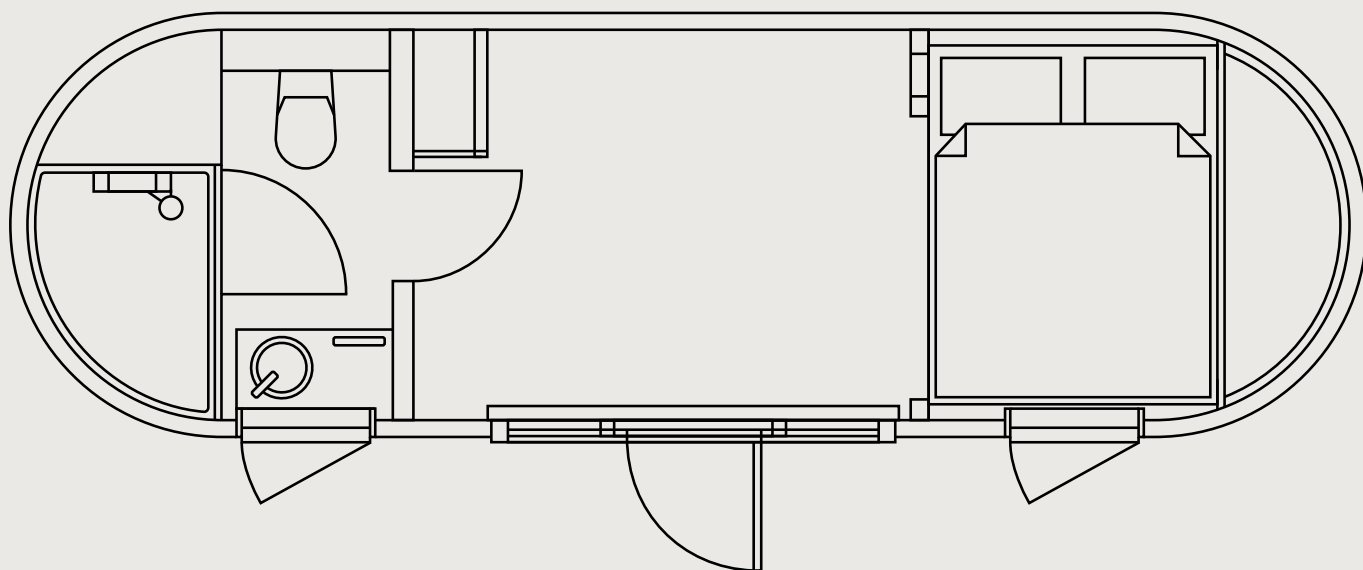

MODÈLE 3 PANORAMIQUE

Cette Iglucabane, petite mais spacieuse, vous offre un séjour inoubliable grâce à sa conception astucieuse. Cachez la cabane au bois ou créez le site de vos rêves dans l'ambiance de luxe rustique. Le modèle 3 panoramique constitue le cadre idéal pour un week-end ou comme chambre d'hôtel, en offrant un espace salon-chambre avec une vue magnifique directement du lit, une salle d'eau moderne et une grande fenêtre invitant à admirer la beauté naturelle environnante.

IGLUCRAFT
TAKE TIME

MODÈLE 3 PANORAMIQUE PLAN DE SOL

EXTÉRIEUR

Longueur 7,5 m / Largeur 2,33 m / Hauteur 2,55 m / Surface brute 16,3 m² / Poids 2800 kg

INTÉRIEUR

Longueur 7.29 m / Largeur 2.1 m / Hauteur 2,14 m / Surface utile 14,2 m²

SECTION B 1:50

MODÈLE 3 PANORAMIQUE STANDARD ET OPTIONS

STRUCTURE STANDARD

- Ossature en bois
- 3 couches de bardeaux en épicéa, extérieur
- 1 couche de bardeaux en tremble, intérieur
- Entièrement isolé
- Lambris (épicéa)
- Portes et fenêtres double vitrage
- Portes et fenêtres avec cadre en bois
- Sol stratifié
- Fenêtres à auvent dans la salle d'eau / zone de couchage
- Espace de rangement