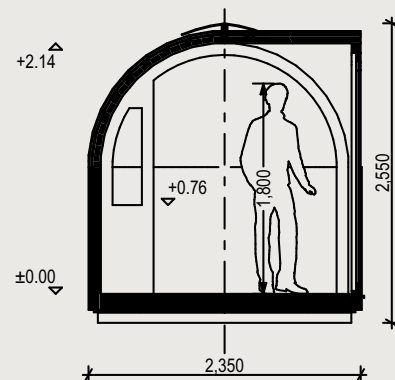

IGLUCRAFT
TAKE TIME

MODÈLE 3 PANORAMIQUE PLAN DE SOL

EXTÉRIEUR

Longueur 7,5 m / Largeur 2,33 m / Hauteur 2,55 m / Surface brute 16,3 m² / Poids 2800 kg

INTÉRIEUR

Longueur 7.29 m / Largeur 2.1 m / Hauteur 2,14 m / Surface utile 14,2 m²

SECTION B 1:50

MODÈLE 3 PANORAMIQUE STANDARD ET OPTIONS

STRUCTURE STANDARD

- Ossature en bois
- 3 couches de bardeaux en épicéa, extérieur
- 1 couche de bardeaux en tremble, intérieur
- Entièrement isolé
- Lambris (épicéa)
- Portes et fenêtres double vitrage
- Portes et fenêtres avec cadre en bois
- Sol stratifié
- Fenêtres à auvent dans la salle d'eau / zone de couchage
- Espace de rangement