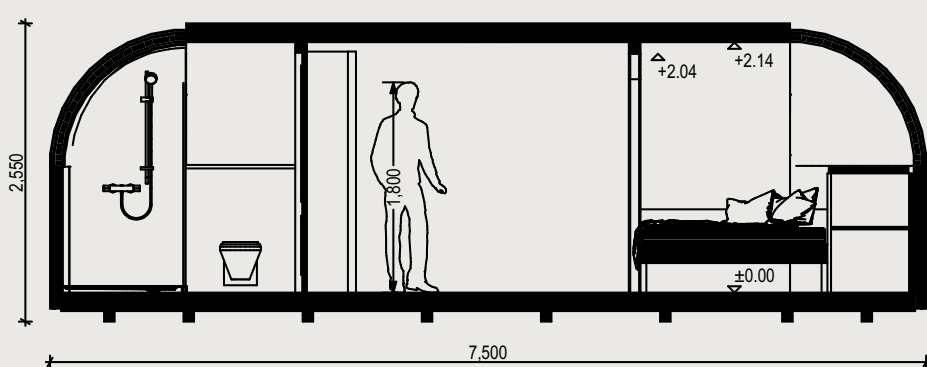

MODÈLE 3 PANORAMIQUE

Cette Iglucabane, petite mais spacieuse, vous offre un séjour inoubliable grâce à sa conception astucieuse. Cachez la cabane au bois ou créez le site de vos rêves dans l'ambiance de luxe rustique. Le modèle 3 panoramique constitue le cadre idéal pour un week-end ou comme chambre d'hôtel, en offrant un espace salon-chambre avec une vue magnifique directement du lit, une salle d'eau moderne et une grande fenêtre invitant à admirer la beauté naturelle environnante.

IGLUCRAFT
TAKE TIME

MODÈLE 3 PANORAMIQUE PLAN DE SOL

EXTÉRIEUR

Longueur 7,5 m / Largeur 2,33 m / Hauteur 2,55 m / Surface brute 16,3 m² / Poids 2800 kg

INTÉRIEUR

Longueur 7.29 m / Largeur 2.1 m / Hauteur 2,14 m / Surface utile 14,2 m²

SECTION B 1:50

MODÈLE 3 PANORAMIQUE STANDARD ET OPTIONS

STRUCTURE STANDARD

- Ossature en bois
- 3 couches de bardeaux en épicéa, extérieur
- 1 couche de bardeaux en tremble, intérieur
- Entièrement isolé
- Lambris (épicéa)
- Portes et fenêtres double vitrage
- Portes et fenêtres avec cadre en bois
- Sol stratifié
- Fenêtres à auvent dans la salle d'eau / zone de couchage
- Espace de rangement

AMEUBLEMENT STANDARD

- Salle d'eau avec équipements sanitaires
- Placard avec miroir
- Lit intégré* (pour matelas 160x200)**
 - ↳ *cadre de lit inclus
 - ↳ **matelas non inclus

TECHNOLOGIE STANDARD

- Ventilation
- Chauffe-eau 45 L
- Chauffage électrique au sol
- Éclairage LED réglable
- Alarme incendie multi-capteur
- Radiateur