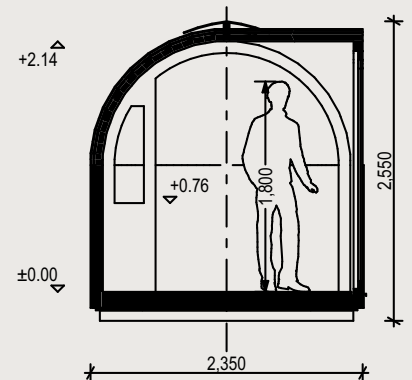

IGLUCRAFT
TAKE TIME

MODELL 3 PANORAMA GRUNDRISS

ÄUSSERES

Länge 7,5 m / Breite 2,33 m / Höhe 2,55 m / Bebaubare Bruttofläche 16,3 m² / Gewicht 2800 kg

INNERES

Länge 7.29 m / Breite 2.1 m / Höhe 2,14 m / Nutzfläche 14,2 m²