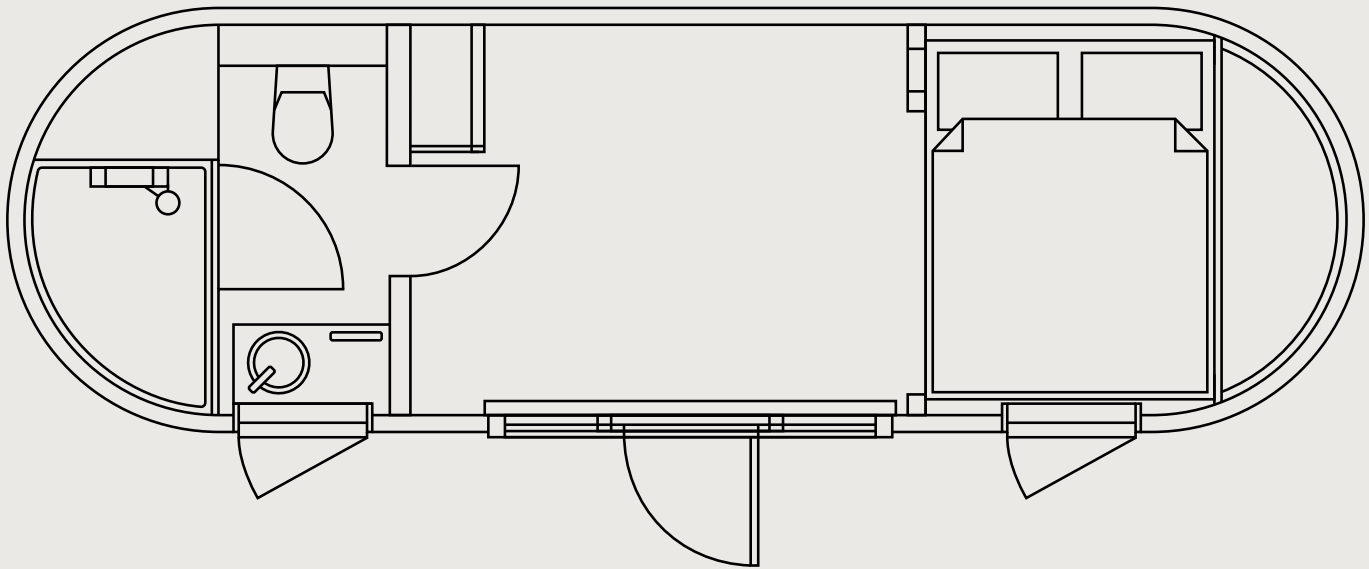

MODELL 3 PANORAMA

Dieses kleine, aber geräumige Igluhut macht Ihren Kurzaufenthalt zu einem unvergesslichen Erlebnis, denn es ist durchdacht und zweckmäßig gestaltet. Lassen Sie das Haus sich in den Wald einkuscheln oder machen Sie es zu Ihrem Traumort für rustikalen Luxus. Modell 3 Panorama hat die perfekte Größe für einen Wochenendausflug oder ein Hotelzimmer. Es bietet einen kompakten Wohn- und Schlafbereich mit Ausblick direkt vom Doppelbett, ein komplettes modernes Bad und ein großes Fenster, das die natürliche Schönheit der Natur hereinholt.

IGLUCRAFT
TAKE TIME

MODELL 3 PANORAMA GRUNDRISS

ÄUSSERES

Länge 7,5 m / Breite 2,33 m / Höhe 2,55 m / Bebaubare Bruttofläche 16,3 m² / Gewicht 2800 kg

INNERES

Länge 7.29 m / Breite 2.1 m / Höhe 2,14 m / Nutzfläche 14,2 m²

SECTION B 1:50

MODELL 3 PANORAMA STANDARD UND EXTRAS

STANDARDAUFBAU

- Holzrahmenkonstruktion
- Drei Lagen Fichtenschindeln, außen
- Eine Schicht Espenschindeln, innen
- Vollständig isoliert
- Wandholzverkleidung (Fichte)
- Doppelverglasung von Fenstern und Türen
- Fenster und Türen mit Holzrahmen
- Laminatboden
- Markisenfenster im Bad/Schlafbereich
- Stauraum

STANDARD AUSSTATTUNG

- Badezimmer mit Sanitärausstattung
- Schrank mit Spiegel
- Einbaubett* (für 160×200 Matratze)**
 - ↳ *Bettrahmen im Lieferumfang enthalten
 - ↳ **Matratze nicht im Lieferumfang enthalten