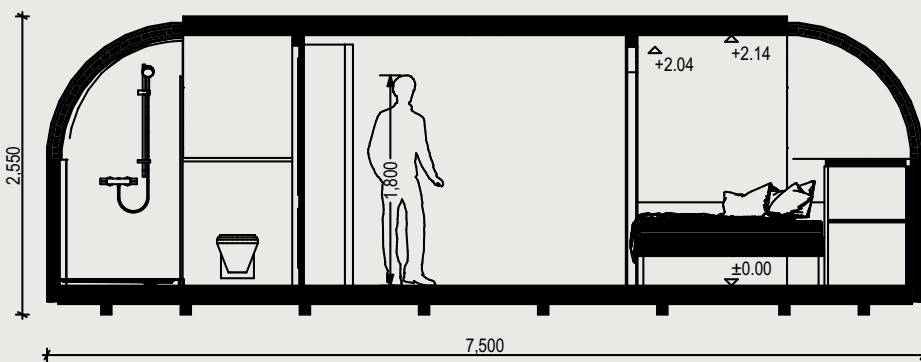

MODELL 3 PANORAMA

Dieses kleine, aber geräumige Igluhut macht Ihren Kurzaufenthalt zu einem unvergesslichen Erlebnis, denn es ist durchdacht und zweckmäßig gestaltet. Lassen Sie das Haus sich in den Wald einkuscheln oder machen Sie es zu Ihrem Traumort für rustikalen Luxus. Modell 3 Panorama hat die perfekte Größe für einen Wochenendausflug oder ein Hotelzimmer. Es bietet einen kompakten Wohn- und Schlafbereich mit Ausblick direkt vom Doppelbett, ein komplettes modernes Bad und ein großes Fenster, das die natürliche Schönheit der Natur hereinholt.

IGLUCRAFT
TAKE TIME

MODELL 3 PANORAMA GRUNDRISS

ÄUSSERES

Länge 7,5 m / Breite 2,33 m / Höhe 2,55 m / Bebaubare Bruttofläche 16,3 m² / Gewicht 2800 kg

INNERES

Länge 7.29 m / Breite 2.1 m / Höhe 2,14 m / Nutzfläche 14,2 m²

SECTION B 1:50

MODELL 3 PANORAMA STANDARD UND EXTRAS

STANDARDAUFBAU

- Holzrahmenkonstruktion
- Drei Lagen Fichtenschindeln, außen
- Eine Schicht Espenschindeln, innen
- Vollständig isoliert
- Wandholzverkleidung (Fichte)
- Doppelverglasung von Fenstern und Türen
- Fenster und Türen mit Holzrahmen
- Laminatboden
- Markisenfenster im Bad/Schlafbereich
- Stauraum

STANDARD AUSSTATTUNG

- Badezimmer mit Sanitärausstattung
- Schrank mit Spiegel
- Einbaubett* (für 160×200 Matratze)**
 - ↳ *Bettrahmen im Lieferumfang enthalten
 - ↳ **Matratze nicht im Lieferumfang enthalten