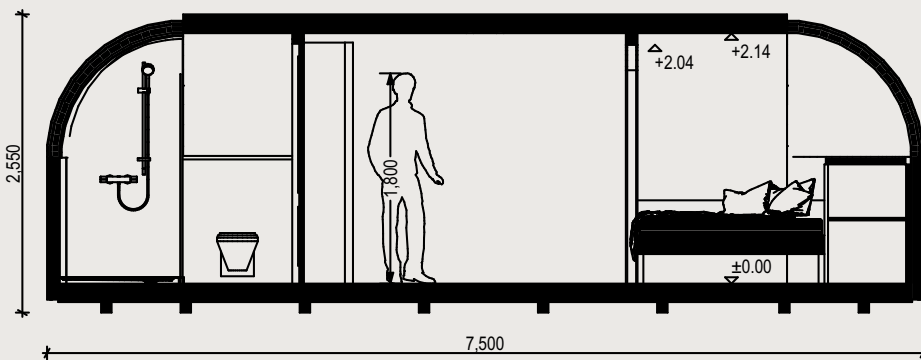

MODELL 3 PANORAMA

Dieses kleine, aber geräumige Igluhut macht Ihren Kurzaufenthalt zu einem unvergesslichen Erlebnis, denn es ist durchdacht und zweckmäßig gestaltet. Lassen Sie das Tiny-Haus sich in den Wald einkuscheln oder machen Sie es zu Ihrem Traumort für rustikalen Luxus. Modell 3 Panorama hat die perfekte Größe für einen Wochenendausflug oder ein Hotelzimmer. Es bietet einen kompakten Wohn- und Schlafbereich mit Ausblick direkt vom Doppelbett, ein komplettes modernes Bad und ein großes Fenster, das die natürliche Schönheit der Natur hereinholt.

IGLUCRAFT
TAKE TIME

MODELL 3 PANORAMA GRUNDRISS

ÄUSSERES

Länge 7,5 m / Breite 2,33 m / Höhe 2,55 m / Bebaubare Bruttofläche 16,3 m² / Gewicht 2800 kg

INNERES

Länge 7.29 m / Breite 2.1 m / Höhe 2,14 m / Nutzfläche 14,2 m²

SECTION B 1:50

MODELL 3 PANORAMA STANDARD UND EXTRAS

STANDARDAUFBAU

- Holzrahmenkonstruktion
- Drei Lagen Fichtenschindeln, außen
- Eine Schicht Espenschindeln, innen
- Vollständig isoliert
- Wandholzverkleidung (Fichte)
- Doppelverglasung von Fenstern und Türen
- Fenster und Türen mit Holzrahmen
- Laminatboden
- Markisenfenster im Bad/Schlafbereich
- Stauraum

STANDARD AUSSTATTUNG

- Badezimmer mit Sanitärausstattung
- Schrank mit Spiegel
- Einbaubett* (für 160×200 Matratze)**
 - ↳ *Bettrahmen im Lieferumfang enthalten
 - ↳ **Matratze nicht im Lieferumfang enthalten