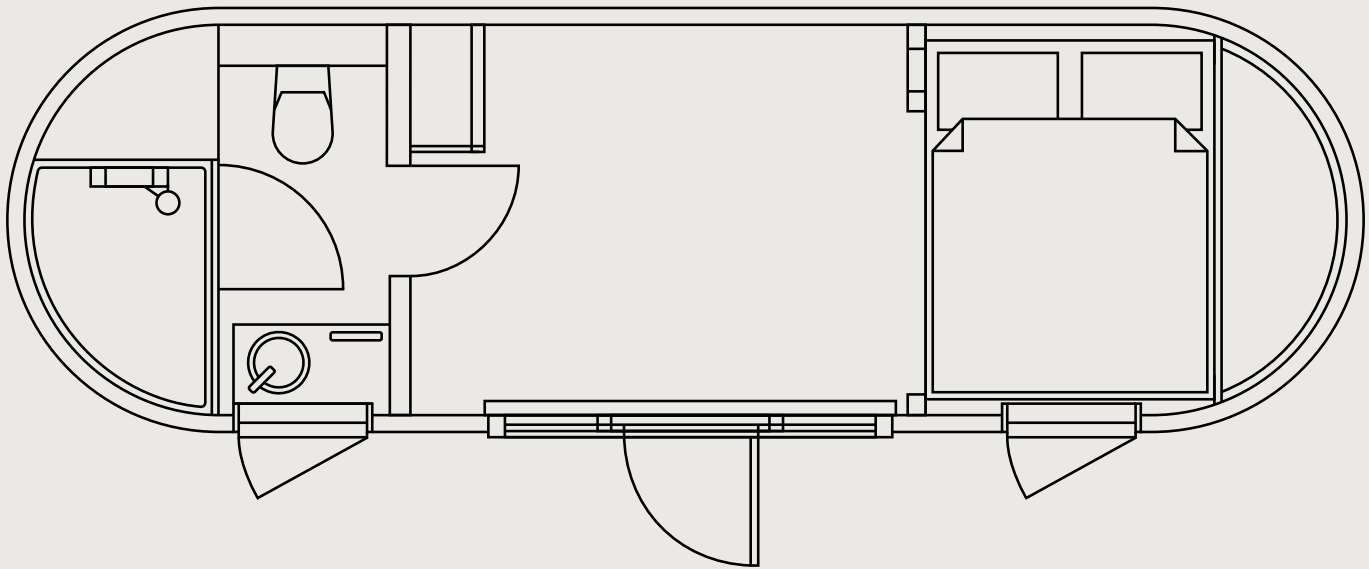

MODELL 3 PANORAMA

Dieses kleine, aber geräumige Igluhut macht Ihren Kurzaufenthalt zu einem unvergesslichen Erlebnis, denn es ist durchdacht und zweckmäßig gestaltet. Lassen Sie das Tiny-Haus sich in den Wald einkuscheln oder machen Sie es zu Ihrem Traumort für rustikalen Luxus. Modell 3 Panorama hat die perfekte Größe für einen Wochenendausflug oder ein Hotelzimmer. Es bietet einen kompakten Wohn- und Schlafbereich mit Ausblick direkt vom Doppelbett, ein komplettes modernes Bad und ein großes Fenster, das die natürliche Schönheit der Natur hereinholt.

IGLUCRAFT
TAKE TIME

MODELL 3 PANORAMA GRUNDRISS

ÄUSSERES

Länge 7,5 m / Breite 2,33 m / Höhe 2,55 m / Bebaubare Bruttofläche 16,3 m² / Gewicht 2800 kg

INNERES

Länge 7.29 m / Breite 2.1 m / Höhe 2,14 m / Nutzfläche 14,2 m²

SECTION B 1:50

MODELL 3 PANORAMA STANDARD UND EXTRAS

STANDARDAUFBAU

- Holzrahmenkonstruktion
- Drei Lagen Fichtenschindeln, außen
- Eine Schicht Espenschindeln, innen
- Vollständig isoliert
- Wandholzverkleidung (Fichte)
- Doppelverglasung von Fenstern und Türen
- Fenster und Türen mit Holzrahmen
- Laminatboden
- Markisenfenster im Bad/Schlafbereich
- Stauraum

STANDARD AUSSTATTUNG

- Badezimmer mit Sanitärausstattung
- Schrank mit Spiegel
- Einbaubett* (für 160×200 Matratze)**
 - ↳ *Bettrahmen im Lieferumfang enthalten
 - ↳ **Matratze nicht im Lieferumfang enthalten