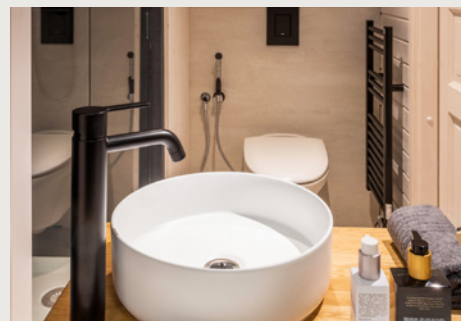

PRODUKTE ÜBERBLICK*

*Diese Produkte oder ähnliches (klicken Sie auf die Links, um die Produkte anzuzeigen)

BADEZIMMER

[Duschkabine](#) / [Duschkit](#) / [WC](#) / [Spülplatte](#) / [Badschrank](#) / [Waschbecken](#)
[Badarmatur](#) / [Wassererhitzer](#) / [Design-Handtuchhalter](#) / [Badventilator](#)