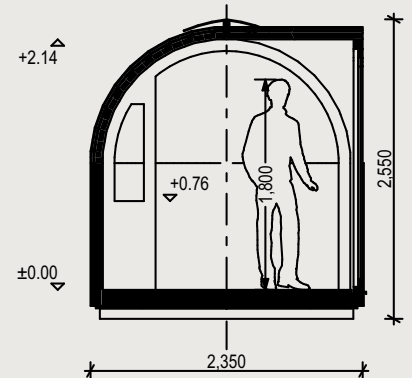

MODELL 3 PANORAMA

Dieses kleine, aber geräumige Igluhut macht Ihren Kurzaufenthalt zu einem unvergesslichen Erlebnis, denn es ist durchdacht und zweckmäßig gestaltet. Lassen Sie das Tiny-Haus sich in den Wald einkuscheln oder machen Sie es zu Ihrem Traumort für rustikalen Luxus. Modell 3 Panorama hat die perfekte Größe für einen Wochenendausflug oder ein Hotelzimmer. Es bietet einen kompakten Wohn- und Schlafbereich mit Ausblick direkt vom Doppelbett, ein komplettes modernes Bad und ein großes Fenster, das die natürliche Schönheit der Natur hereinholt.

IGLUCRAFT
TAKE TIME

MODELL 3 PANORAMA GRUNDRISS

ÄUSSERES

Länge 7,5 m / Breite 2,33 m / Höhe 2,55 m / Bebaubare Bruttofläche 16,3 m² / Gewicht 2800 kg

INNERES

Länge 7.29 m / Breite 2.1 m / Höhe 2,14 m / Nutzfläche 14,2 m²