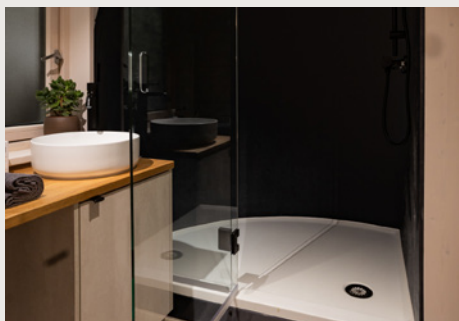

PRODUKTE ÜBERBLICK*

*Diese Produkte oder ähnliches (klicken Sie auf die Links, um die Produkte anzuzeigen)

BADEZIMMER

[Duschkabine](#) / [Duschkit](#) / [WC](#) / [Spülplatte](#) / [Badschrank](#) / [Waschbecken](#)
[Badarmatur](#) / [Wassererhitzer](#) / [Design-Handtuchhalter](#) / [Badventilator](#)