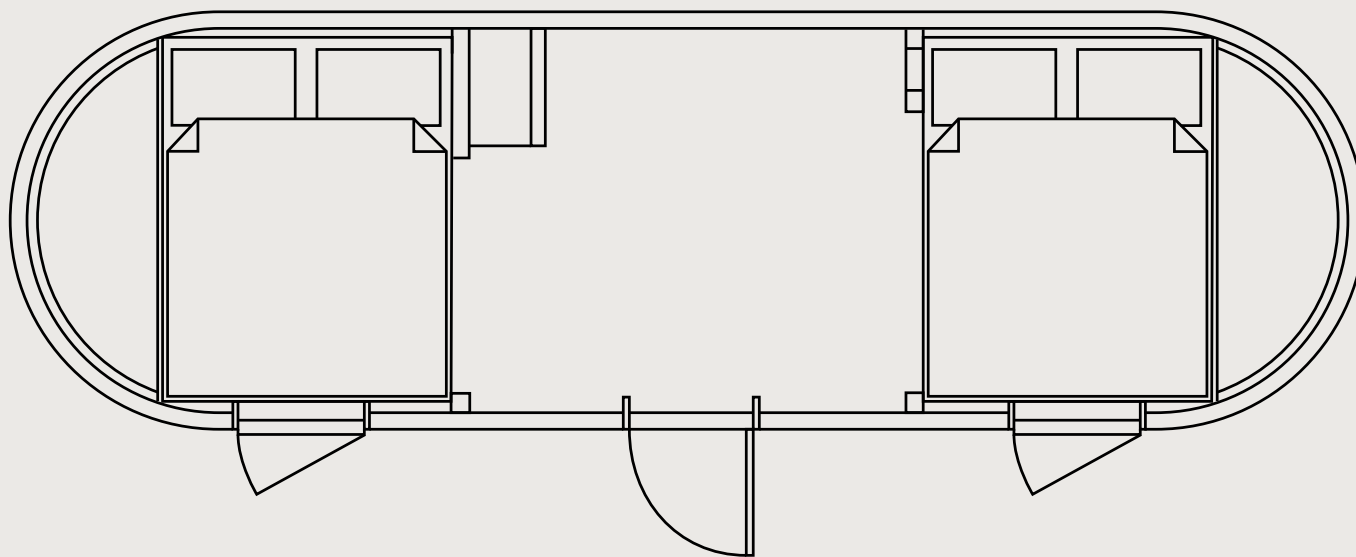

MODÈLE 2

Un espace spacieux chambre-salon pouvant accueillir jusqu'à 4 personnes, que ce soit dans votre arrière-cour ou pour votre activité d'hébergement. Cette cabane comprend deux espaces de couchage séparés, ce qui rend possible une toute nouvelle expérience dans l'accueil des hôtes. Les cabanes en bois s'intègrent parfaitement à l'environnement et invitent les hôtes à expérimenter un nouveau type de séjour.

IGLUCRAFT
TAKE TIME

MODÈLE 2 PLAN DE SOL

EXTÉRIEUR

Longueur 7,5 m / Largeur 2,35 m / Hauteur 2,55 m / Surface brute 16,3 m² / Poids 2300 kg

INTÉRIEUR

Longueur 7.29 m / Largeur 2.1 m / Hauteur 2,14 m / Surface utile 14,2 m²

MODÈLE 2 STANDARD ET OPTIONS

STRUCTURE STANDARD

- Ossature en bois
- 3 couches de bardeaux en épicéa, extérieur
- 1 couche de bardeaux en tremble, intérieur
- Entièrement isolé
- Lambris (épicéa)
- Portes et fenêtres double vitrage
- Portes et fenêtres avec cadre en bois
- Sol stratifié
- Fenêtres à auvent dans le salon et la zone de couchage
- Espace de rangement