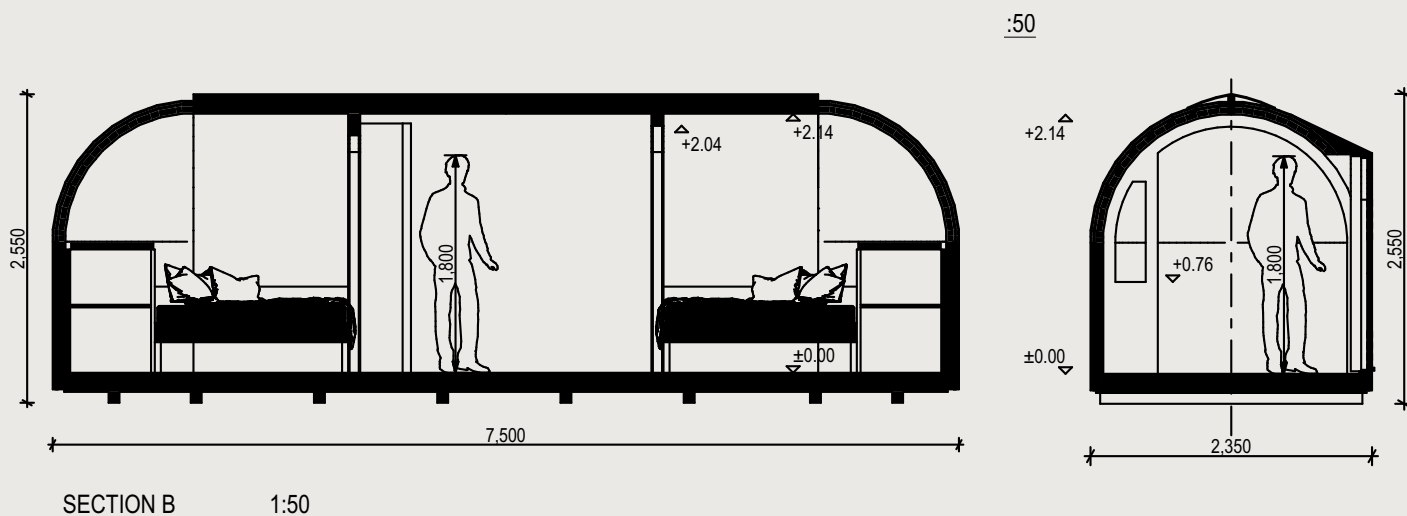

MODÈLE 2

Un espace spacieux chambre-salon pouvant accueillir jusqu'à 4 personnes, que ce soit dans votre arrière-cour ou pour votre activité d'hébergement. Cette cabane comprend deux espaces de couchage séparés, ce qui rend possible une toute nouvelle expérience dans l'accueil des hôtes. Les cabanes en bois s'intègrent parfaitement à l'environnement et invitent les hôtes à expérimenter un nouveau type de séjour.

IGLUCRAFT
TAKE TIME

MODÈLE 2 PLAN DE SOL

EXTÉRIEUR

Longueur 7,5 m / Largeur 2,35 m / Hauteur 2,55 m / Surface brute 16,3 m² / Poids 2300 kg

INTÉRIEUR

Longueur 7.29 m / Largeur 2.1 m / Hauteur 2,14 m / Surface utile 14,2 m²

MODÈLE 2 STANDARD ET OPTIONS

STRUCTURE STANDARD

- Ossature en bois
- 3 couches de bardeaux en épicéa, extérieur
- 1 couche de bardeaux en tremble, intérieur
- Entièrement isolé
- Lambris (épicéa)
- Portes et fenêtres double vitrage
- Portes et fenêtres avec cadre en bois
- Sol stratifié
- Fenêtres à auvent dans le salon et la zone de couchage
- Espace de rangement