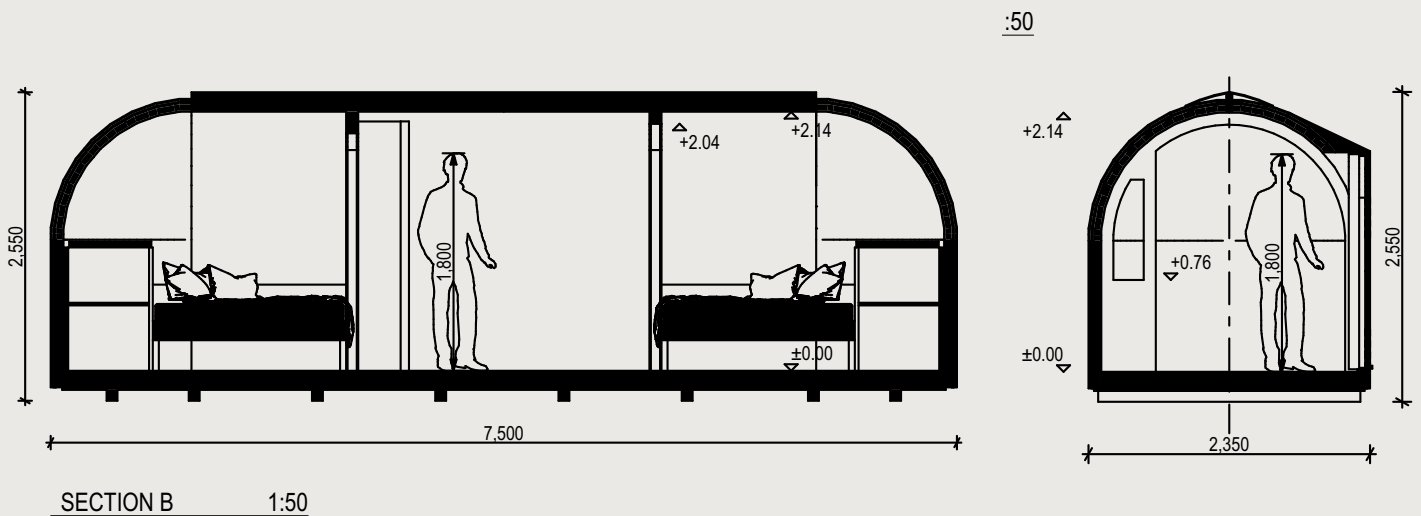

MODELL 2

Ein geräumiger Schlaf- und Aufenthaltsbereich für bis zu vier Ihrer Gäste, sei es in Ihrem Garten oder in Ihrem Unterkunftsbetrieb. Das Haus verfügt über zwei separate Schlafbereiche, die das Einladen von Gästen zu einer völlig neuen Erfahrung machen. Die handgefertigten Holzhäuser fügen sich sofort in die Umgebung ein und laden die Gäste auf ein völlig neues Erlebnis ein.

IGLUCRAFT
TAKE TIME

MODELL 2 GRUNDRISS

ÄUSSERES

Länge 7,5 m / Breite 2,35 m / Höhe 2,55 m / Bebaubare Bruttofläche 16,3 m² / Gewicht 2300 kg

INNERES

Länge 7.29 m / Breite 2.1 m / Höhe 2,14 m / Nutzfläche 14,2 m²

MODELL 2 STANDARD UND EXTRAS

STANDARDAUFBAU

- Holzrahmenkonstruktion
- Drei Lagen Fichtenschindeln, außen
- Eine Schicht Espenschindeln, innen
- Vollständig isoliert
- Wandholzverkleidung (Fichte)
- Doppelverglasung von Fenstern und Türen
- Fenster und Türen mit Holzrahmen
- Laminatboden
- Markisenfenster im Wohn- und Schlafbereich
- Stauraum