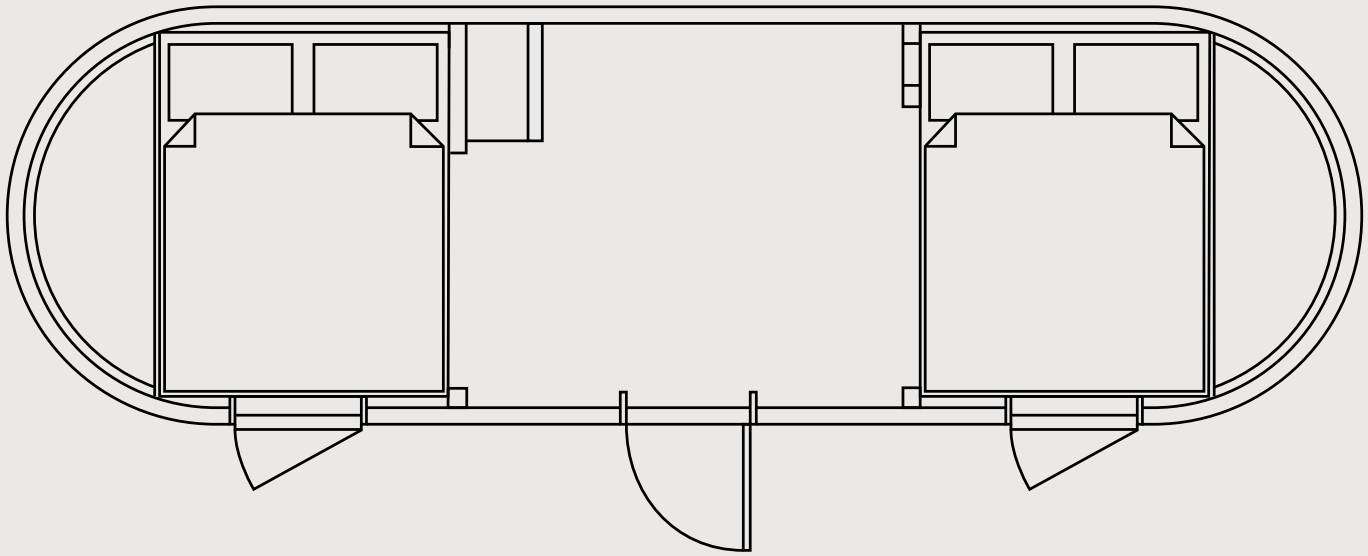

MODELL 2

Ein geräumiger Schlaf- und Aufenthaltsbereich für bis zu vier Ihrer Gäste, sei es in Ihrem Garten oder in Ihrem Unterkunftsbetrieb. Das Haus verfügt über zwei separate Schlafbereiche, die das Einladen von Gästen zu einer völlig neuen Erfahrung machen. Die handgefertigten Holzhäuser fügen sich sofort in die Umgebung ein und laden die Gäste auf ein völlig neues Erlebnis ein.

IGLUCRAFT
TAKE TIME

MODELL 2 GRUNDRISS

ÄUSSERES

Länge 7,5 m / Breite 2,35 m / Höhe 2,55 m / Bebaubare Bruttofläche 16,3 m² / Gewicht 2300 kg

INNERES

Länge 7.29 m / Breite 2.1 m / Höhe 2,14 m / Nutzfläche 14,2 m²

MODELL 2 STANDARD UND EXTRAS

STANDARDAUFBAU

- Holzrahmenkonstruktion
- Drei Lagen Fichtenschindeln, außen
- Eine Schicht Espenschindeln, innen
- Vollständig isoliert
- Wandholzverkleidung (Fichte)
- Doppelverglasung von Fenstern und Türen
- Fenster und Türen mit Holzrahmen
- Laminatboden
- Markisenfenster im Wohn- und Schlafbereich
- Stauraum