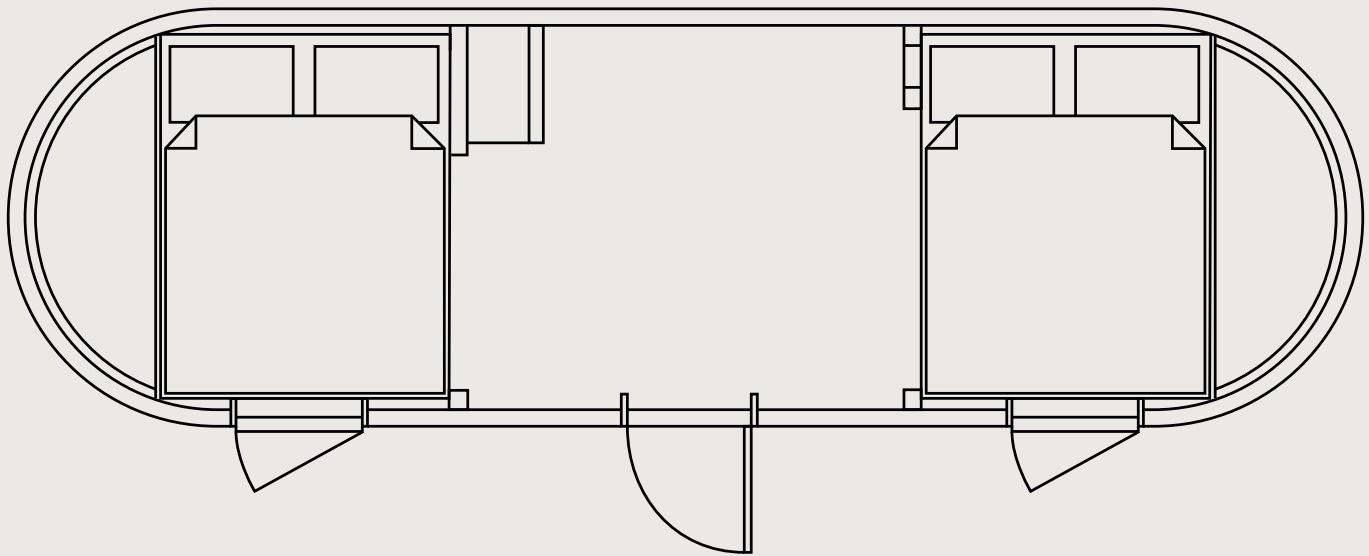

# MODELL 2

---

Ein geräumiger Schlaf- und Aufenthaltsbereich für bis zu vier Ihrer Gäste, sei es in Ihrem Garten oder in Ihrem Unterkunftsbetrieb. Das Tiny-Haus verfügt über zwei separate Schlafbereiche, die das Einladen von Gästen zu einer völlig neuen Erfahrung machen. Die handgefertigten Holzhäuser fügen sich sofort in die Umgebung ein und laden die Gäste auf ein völlig neues Erlebnis ein.

## ÄUSSERES

Länge 7,5 m / Breite 2,35 m / Höhe 2,55 m / Bebaubare Bruttofläche 16,3 m<sup>2</sup> / Gewicht 2300 kg

## INNERES

Länge 7.29 m / Breite 2.1 m / Höhe 2,14 m / Nutzfläche 14,2 m<sup>2</sup>