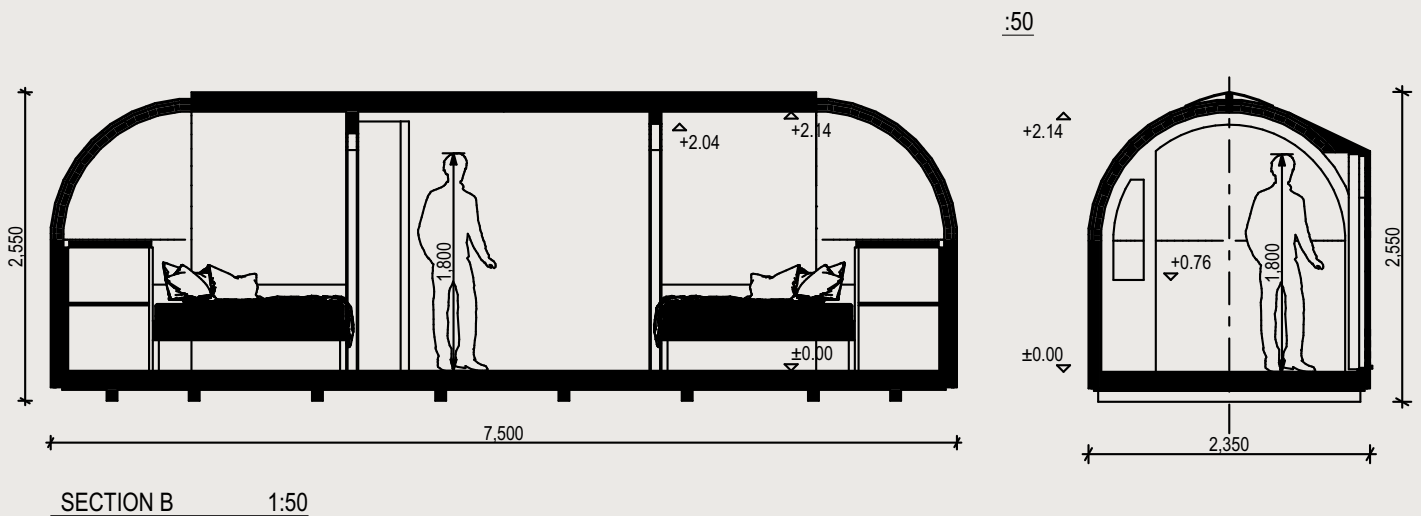

# MODELL 2

---

Ein geräumiger Schlaf- und Aufenthaltsbereich für bis zu vier Ihrer Gäste, sei es in Ihrem Garten oder in Ihrem Unterkunftsbetrieb. Das Tiny-Haus verfügt über zwei separate Schlafbereiche, die das Einladen von Gästen zu einer völlig neuen Erfahrung machen. Die handgefertigten Holzhäuser fügen sich sofort in die Umgebung ein und laden die Gäste auf ein völlig neues Erlebnis ein.

## ÄUSSERES

Länge 7,5 m / Breite 2,35 m / Höhe 2,55 m / Bebaubare Bruttofläche 16,3 m<sup>2</sup> / Gewicht 2300 kg

## INNERES

Länge 7.29 m / Breite 2.1 m / Höhe 2,14 m / Nutzfläche 14,2 m<sup>2</sup>