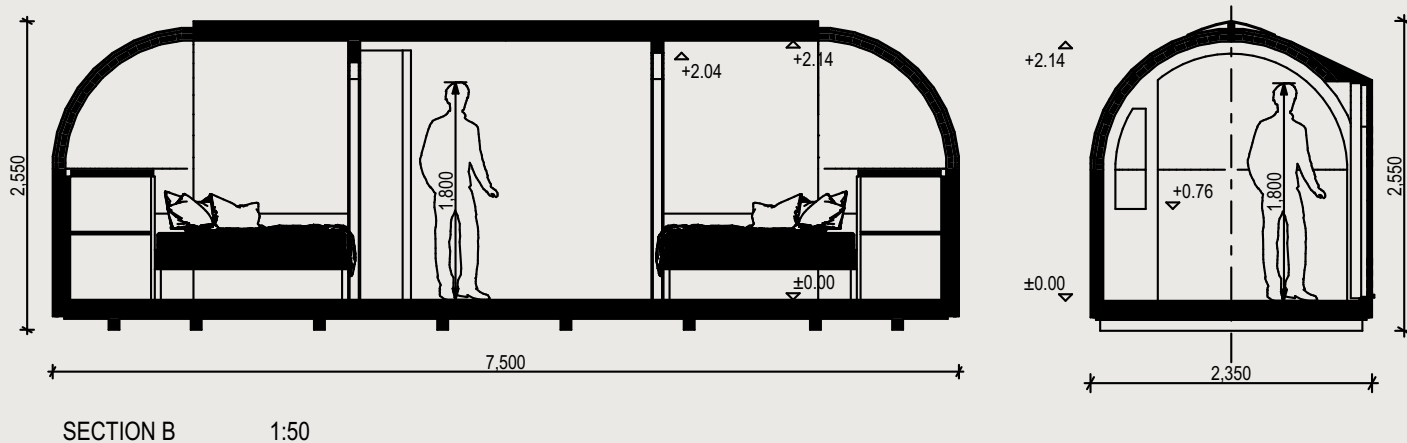

MODÈLE 2 PANORAMIQUE

Un espace spacieux chambre-salon pouvant accueillir jusqu'à 4 personnes, que ce soit dans votre arrière-cour ou pour votre activité d'hébergement. Cette cabane comprend deux espaces de couchage séparés, ce qui rend possible une toute nouvelle expérience dans l'accueil des hôtes. Les cabanes en bois s'intègrent parfaitement à l'environnement et invitent les hôtes à expérimenter un nouveau type de séjour. Choisissez le modèle avec une fenêtre panoramique pour profiter de la beauté naturelle de l'environnement.

IGLUCRAFT
TAKE TIME

MODÈLE 2 PANORAMIQUE PLAN DE SOL

EXTÉRIEUR

Longueur 7,5 m / Largeur 2,35 m / Hauteur 2,55 m / Surface brute 16,3 m² / Poids 2600 kg

INTÉRIEUR

Longueur 7.29 m / Largeur 2.1 m / Hauteur 2,14 m / Surface utile 14,2 m²

MODÈLE 2 PANORAMIQUE STANDARD ET OPTIONS

STRUCTURE STANDARD

- Ossature en bois
- 3 couches de bardeaux en épicéa, extérieur
- 1 couche de bardeaux en tremble, intérieur
- Entièrement isolé
- Lambris (épicéa)
- Portes et fenêtres double vitrage
- Portes et fenêtres avec cadre en bois
- Sol stratifié
- Fenêtres à auvent dans le salon et la zone de couchage
- Espace de rangement