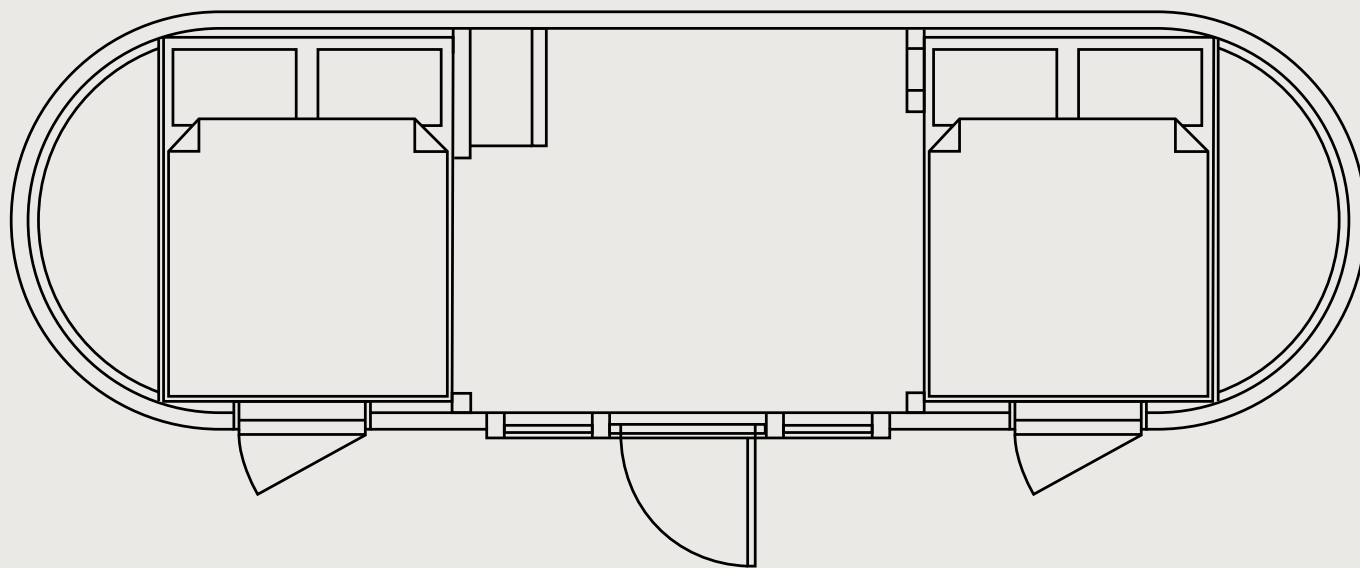

MODÈLE 2 PANORAMIQUE

Un espace spacieux chambre-salon pouvant accueillir jusqu'à 4 personnes, que ce soit dans votre arrière-cour ou pour votre activité d'hébergement. Cette cabane comprend deux espaces de couchage séparés, ce qui rend possible une toute nouvelle expérience dans l'accueil des hôtes. Les cabanes en bois s'intègrent parfaitement à l'environnement et invitent les hôtes à expérimenter un nouveau type de séjour. Choisissez le modèle avec une fenêtre panoramique pour profiter de la beauté naturelle de l'environnement.

IGLUCRAFT
TAKE TIME

MODÈLE 2 PANORAMIQUE PLAN DE SOL

EXTÉRIEUR

Longueur 7,5 m / Largeur 2,35 m / Hauteur 2,55 m / Surface brute 16,3 m² / Poids 2600 kg

INTÉRIEUR

Longueur 7.29 m / Largeur 2.1 m / Hauteur 2,14 m / Surface utile 14,2 m²

MODÈLE 2 PANORAMIQUE STANDARD ET OPTIONS

STRUCTURE STANDARD

- Ossature en bois
- 3 couches de bardeaux en épicéa, extérieur
- 1 couche de bardeaux en tremble, intérieur
- Entièrement isolé
- Lambris (épicéa)
- Portes et fenêtres double vitrage
- Portes et fenêtres avec cadre en bois
- Sol stratifié
- Fenêtres à auvent dans le salon et la zone de couchage
- Espace de rangement