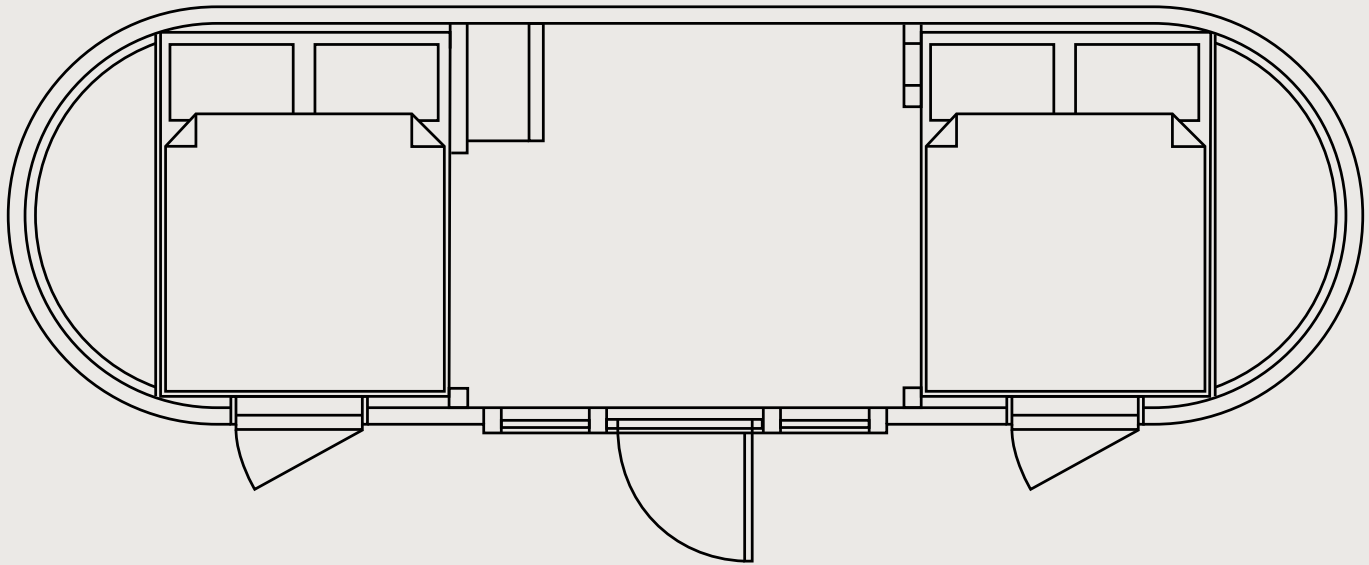

MODELL 2 PANORAMA

Ein geräumiger Schlaf- und Aufenthaltsbereich für bis zu vier Ihrer Gäste, sei es in Ihrem Garten oder in Ihrem Unterkunftsbetrieb. Das Haus verfügt über zwei separate Schlafbereiche, die das Einladen von Gästen zu einer völlig neuen Erfahrung machen. Die handgefertigten Holzhütten fügen sich sofort in die Umgebung ein und laden ihre Gäste zu einer ganz neuen Erfahrung des Seins ein. Wählen Sie das Modell mit Panoramafenster, um in die natürliche Schönheit der Natur einzuladen.

IGLUCRAFT
TAKE TIME

MODELL 2 PANORAMA GRUNDRISS

ÄUSSERES

Länge 7,5 m / Breite 2,35 m / Höhe 2,55 m / Bebaubare Bruttofläche 16,3 m² / Gewicht 2600 kg

INNERES

Länge 7.29 m / Breite 2.1 m / Höhe 2,14 m / Nutzfläche 14,2 m²

MODELL 2 PANORAMA STANDARD UND EXTRAS

STANDARDAUFBAU

- Holzrahmenkonstruktion
- Drei Lagen Fichtenschindeln, außen
- Eine Schicht Espenschindeln, innen
- Vollständig isoliert
- Wandholzverkleidung (Fichte)
- Doppelverglasung von Fenstern und Türen
- Fenster und Türen mit Holzrahmen
- Laminatboden
- Markisenfenster im Wohn- und Schlafbereich
- Stauraum