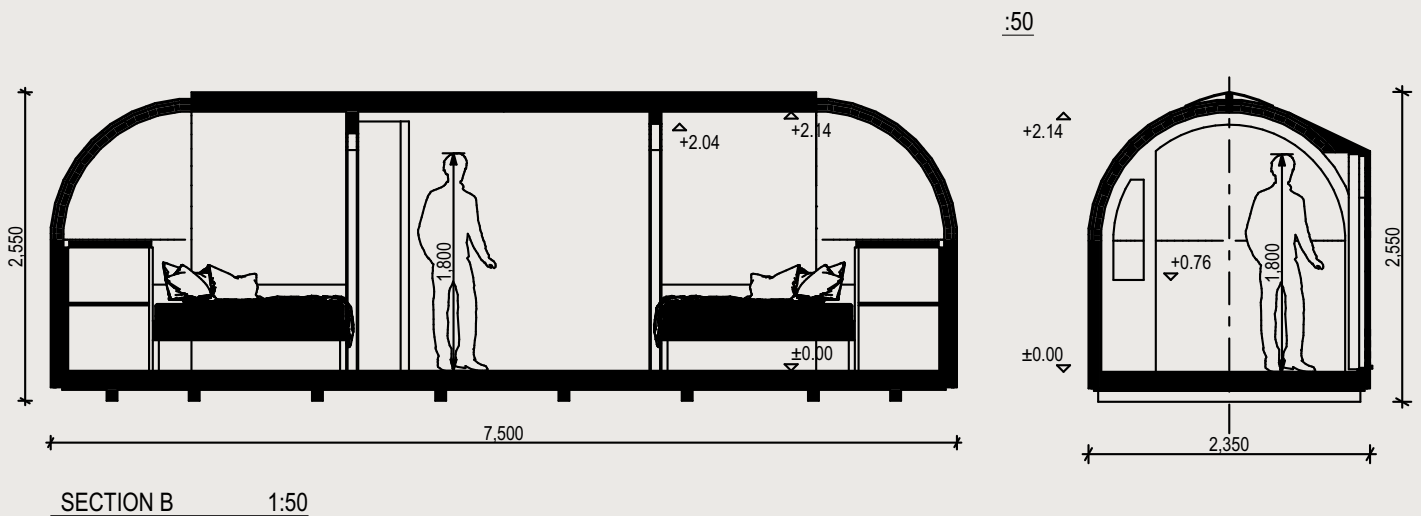

MODELL 2 PANORAMA

Ein geräumiger Schlaf- und Aufenthaltsbereich für bis zu vier Ihrer Gäste, sei es in Ihrem Garten oder in Ihrem Unterkunftsbetrieb. Das Haus verfügt über zwei separate Schlafbereiche, die das Einladen von Gästen zu einer völlig neuen Erfahrung machen. Die handgefertigten Holzhütten fügen sich sofort in die Umgebung ein und laden ihre Gäste zu einer ganz neuen Erfahrung des Seins ein. Wählen Sie das Modell mit Panoramafenster, um in die natürliche Schönheit der Natur einzuladen.

IGLUCRAFT
TAKE TIME

MODELL 2 PANORAMA GRUNDRISS

ÄUSSERES

Länge 7,5 m / Breite 2,35 m / Höhe 2,55 m / Bebaubare Bruttofläche 16,3 m² / Gewicht 2600 kg

INNERES

Länge 7.29 m / Breite 2.1 m / Höhe 2,14 m / Nutzfläche 14,2 m²

MODELL 2 PANORAMA STANDARD UND EXTRAS

STANDARDAUFBAU

- Holzrahmenkonstruktion
- Drei Lagen Fichtenschindeln, außen
- Eine Schicht Espenschindeln, innen
- Vollständig isoliert
- Wandholzverkleidung (Fichte)
- Doppelverglasung von Fenstern und Türen
- Fenster und Türen mit Holzrahmen
- Laminatboden
- Markisenfenster im Wohn- und Schlafbereich
- Stauraum