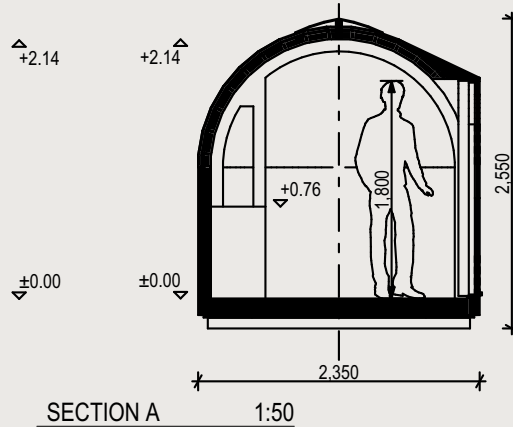

IGLUCRAFT
TAKE TIME

MODÈLE 1 PLAN DE SOL

EXTÉRIEUR

Longueur 5.0 m / Largeur 2.35 m / Hauteur 2.55 m / Surface brute 10.5 m² / Poids 1800 kg

INTÉRIEUR

Longueur 4.79 m / Largeur 2.1 m / Hauteur 2.14 m / Surface utile 9.0 m²

MODÈLE 1 STANDARD ET OPTIONS

STRUCTURE STANDARD

- Ossature en bois
- 3 couches de bardeaux en épicéa, extérieur
- 1 couche de bardeaux en tremble, intérieur
- Entièrement isolé
- Lambris (épicéa)
- Portes et fenêtres double vitrage
- Portes et fenêtres avec cadre en bois
- Sol stratifié
- Fenêtre à auvent dans la zone de couchage
- Espace de rangement