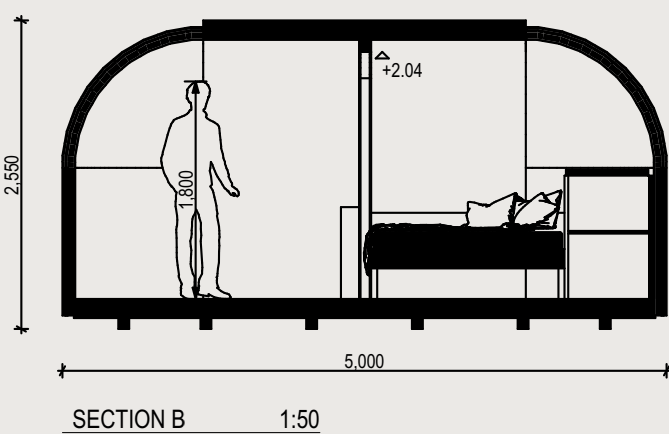

IGLUCRAFT
TAKE TIME

MODÈLE 1 PLAN DE SOL

EXTÉRIEUR

Longueur 5.0 m / Largeur 2.35 m / Hauteur 2.55 m / Surface brute 10.5 m² / Poids 1800 kg

INTÉRIEUR

Longueur 4.79 m / Largeur 2.1 m / Hauteur 2.14 m / Surface utile 9.0 m²

MODÈLE 1 STANDARD ET OPTIONS

STRUCTURE STANDARD

- Ossature en bois
- 3 couches de bardeaux en épicéa, extérieur
- 1 couche de bardeaux en tremble, intérieur
- Entièrement isolé
- Lambris (épicéa)
- Portes et fenêtres double vitrage
- Portes et fenêtres avec cadre en bois
- Sol stratifié
- Fenêtre à auvent dans la zone de couchage
- Espace de rangement