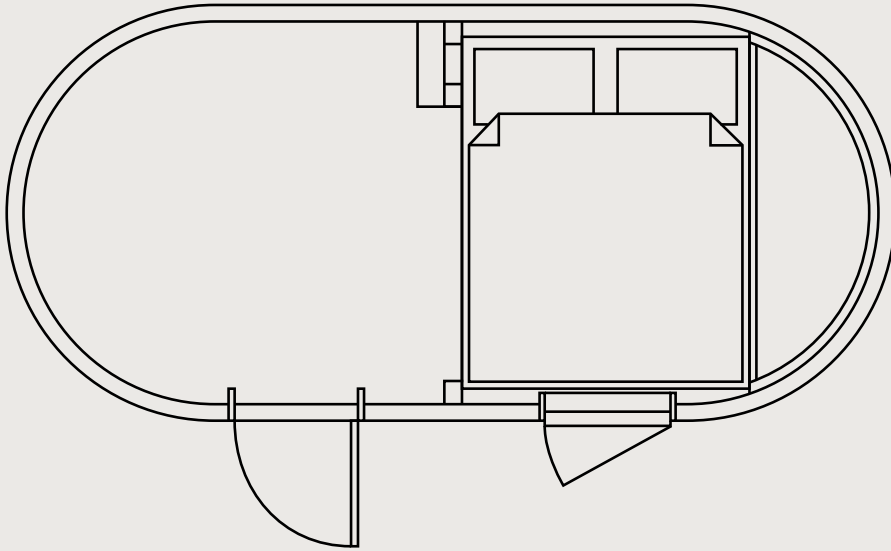

MODÈLE 1

Aussi petit que possible, sans perdre en confort, c'est notre Modèle 1. Il peut servir de nacelle de glamping dans votre vignoble, de maison d'amis dans votre arrière-cour, de chambre d'hôtel sur votre site de camping – laissez libre cours à votre créativité ! De fabrication artisanale à l'intérieur comme à l'extérieur, cachez la cabane dans la forêt, admirez des couchers de soleil au bord d'un lac ou créez votre maison d'amis de rêves – rendez ce court séjour inoubliable.

IGLUCRAFT
TAKE TIME

MODÈLE 1 PLAN DE SOL

EXTÉRIEUR

Longueur 5.0 m / Largeur 2.35 m / Hauteur 2.55 m / Surface brute 10.5 m² / Poids 1800 kg

INTÉRIEUR

Longueur 4.79 m / Largeur 2.1 m / Hauteur 2.14 m / Surface utile 9.0 m²

MODÈLE 1 STANDARD ET OPTIONS

STRUCTURE STANDARD

- Ossature en bois
- 3 couches de bardeaux en épicéa, extérieur
- 1 couche de bardeaux en tremble, intérieur
- Entièrement isolé
- Lambris (épicéa)
- Portes et fenêtres double vitrage
- Portes et fenêtres avec cadre en bois
- Sol stratifié
- Fenêtre à auvent dans la zone de couchage
- Espace de rangement