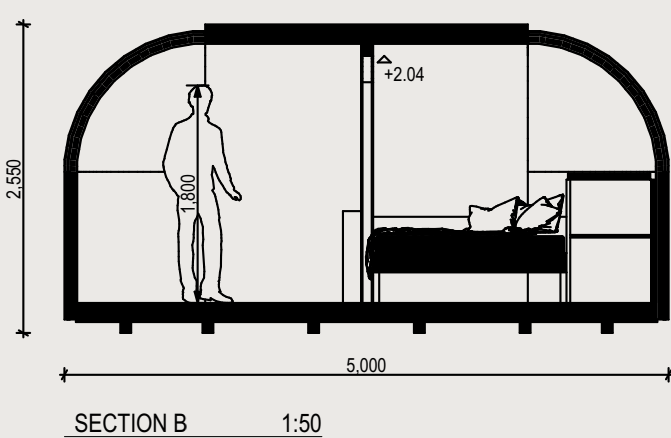

IGLUCRAFT
TAKE TIME

MODELL 1 GRUNDRISS

ÄUSSERES

Länge 5.0 m / Breite 2.35 m / Höhe 2.55 m / Bebaubare Bruttofläche 10.5 m² / Gewicht 1800 kg

INNERES

Länge 4.79 m / Breite 2.1 m / Höhe 2.14 m / Nutzfläche 9.0 m²

MODELL 1 STANDARD UND EXTRAS

STANDARDAUFBAU

- Holzrahmenkonstruktion
- Drei Lagen Fichtenschindeln, außen
- Eine Schicht Espenschindeln, innen
- Vollständig isoliert
- Wandholzverkleidung (Fichte)
- Doppelverglasung von Fenstern und Türen
- Fenster und Türen mit Holzrahmen
- Laminatboden
- Markisenfenster im Schlafbereich
- Stauraum