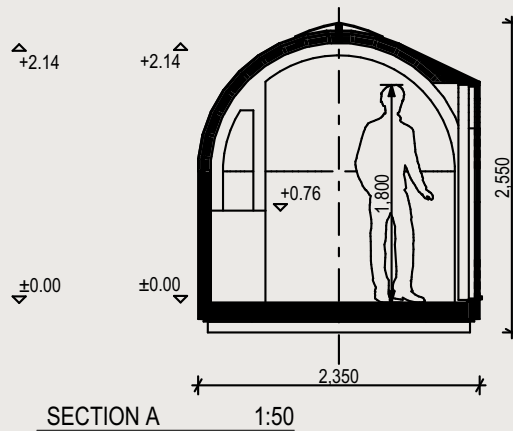

IGLUCRAFT
TAKE TIME

MODELL 1 GRUNDRISS

ÄUSSERES

Länge 5.0 m / Breite 2.35 m / Höhe 2.55 m / Bebaubare Bruttofläche 10.5 m² / Gewicht 1800 kg

INNERES

Länge 4.79 m / Breite 2.1 m / Höhe 2.14 m / Nutzfläche 9.0 m²