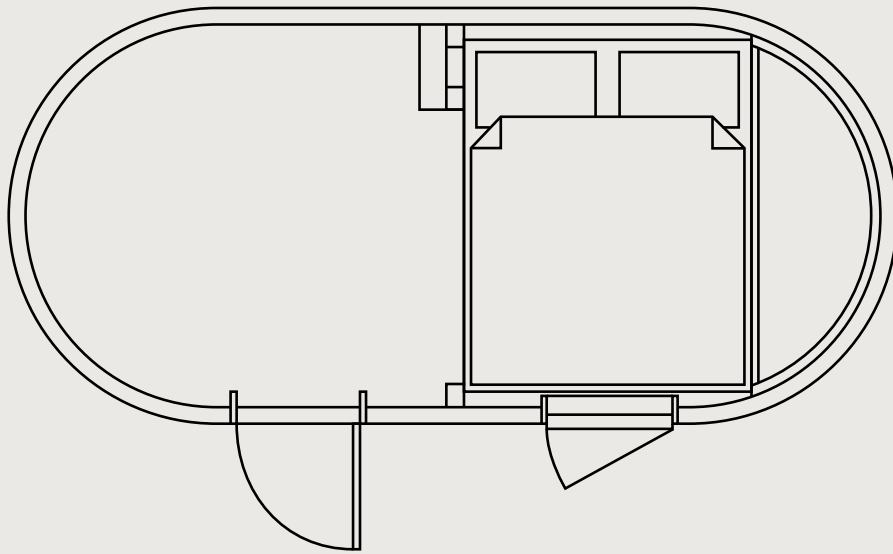

MODELL 1

So winzig wie möglich zu sein, war noch nie so knuffig wie mit Modell 1. Ob nun als Glamping-Pod auf Ihrem Weinberg, als Gästehaus in Ihrem Garten, als Hotelzimmer auf Ihrem Campingplatz oder für jede andere kreative Idee, die Ihnen einfällt. Holzgestaltung innen und außen. Lassen Sie das Tiny-Haus sich in den Wald einkuscheln, genießen Sie Sonnenuntergänge am Seeufer oder gestalten Sie einfach nur Ihr Traum-Gästehaus. Machen Sie aus einem Kurzaufenthalt etwas Unvergessliches.

IGLUCRAFT
TAKE TIME

MODELL 1 GRUNDRISS

ÄUSSERES

Länge 5.0 m / Breite 2.35 m / Höhe 2.55 m / Bebaubare Bruttofläche 10.5 m² / Gewicht 1800 kg

INNERES

Länge 4.79 m / Breite 2.1 m / Höhe 2.14 m / Nutzfläche 9.0 m²